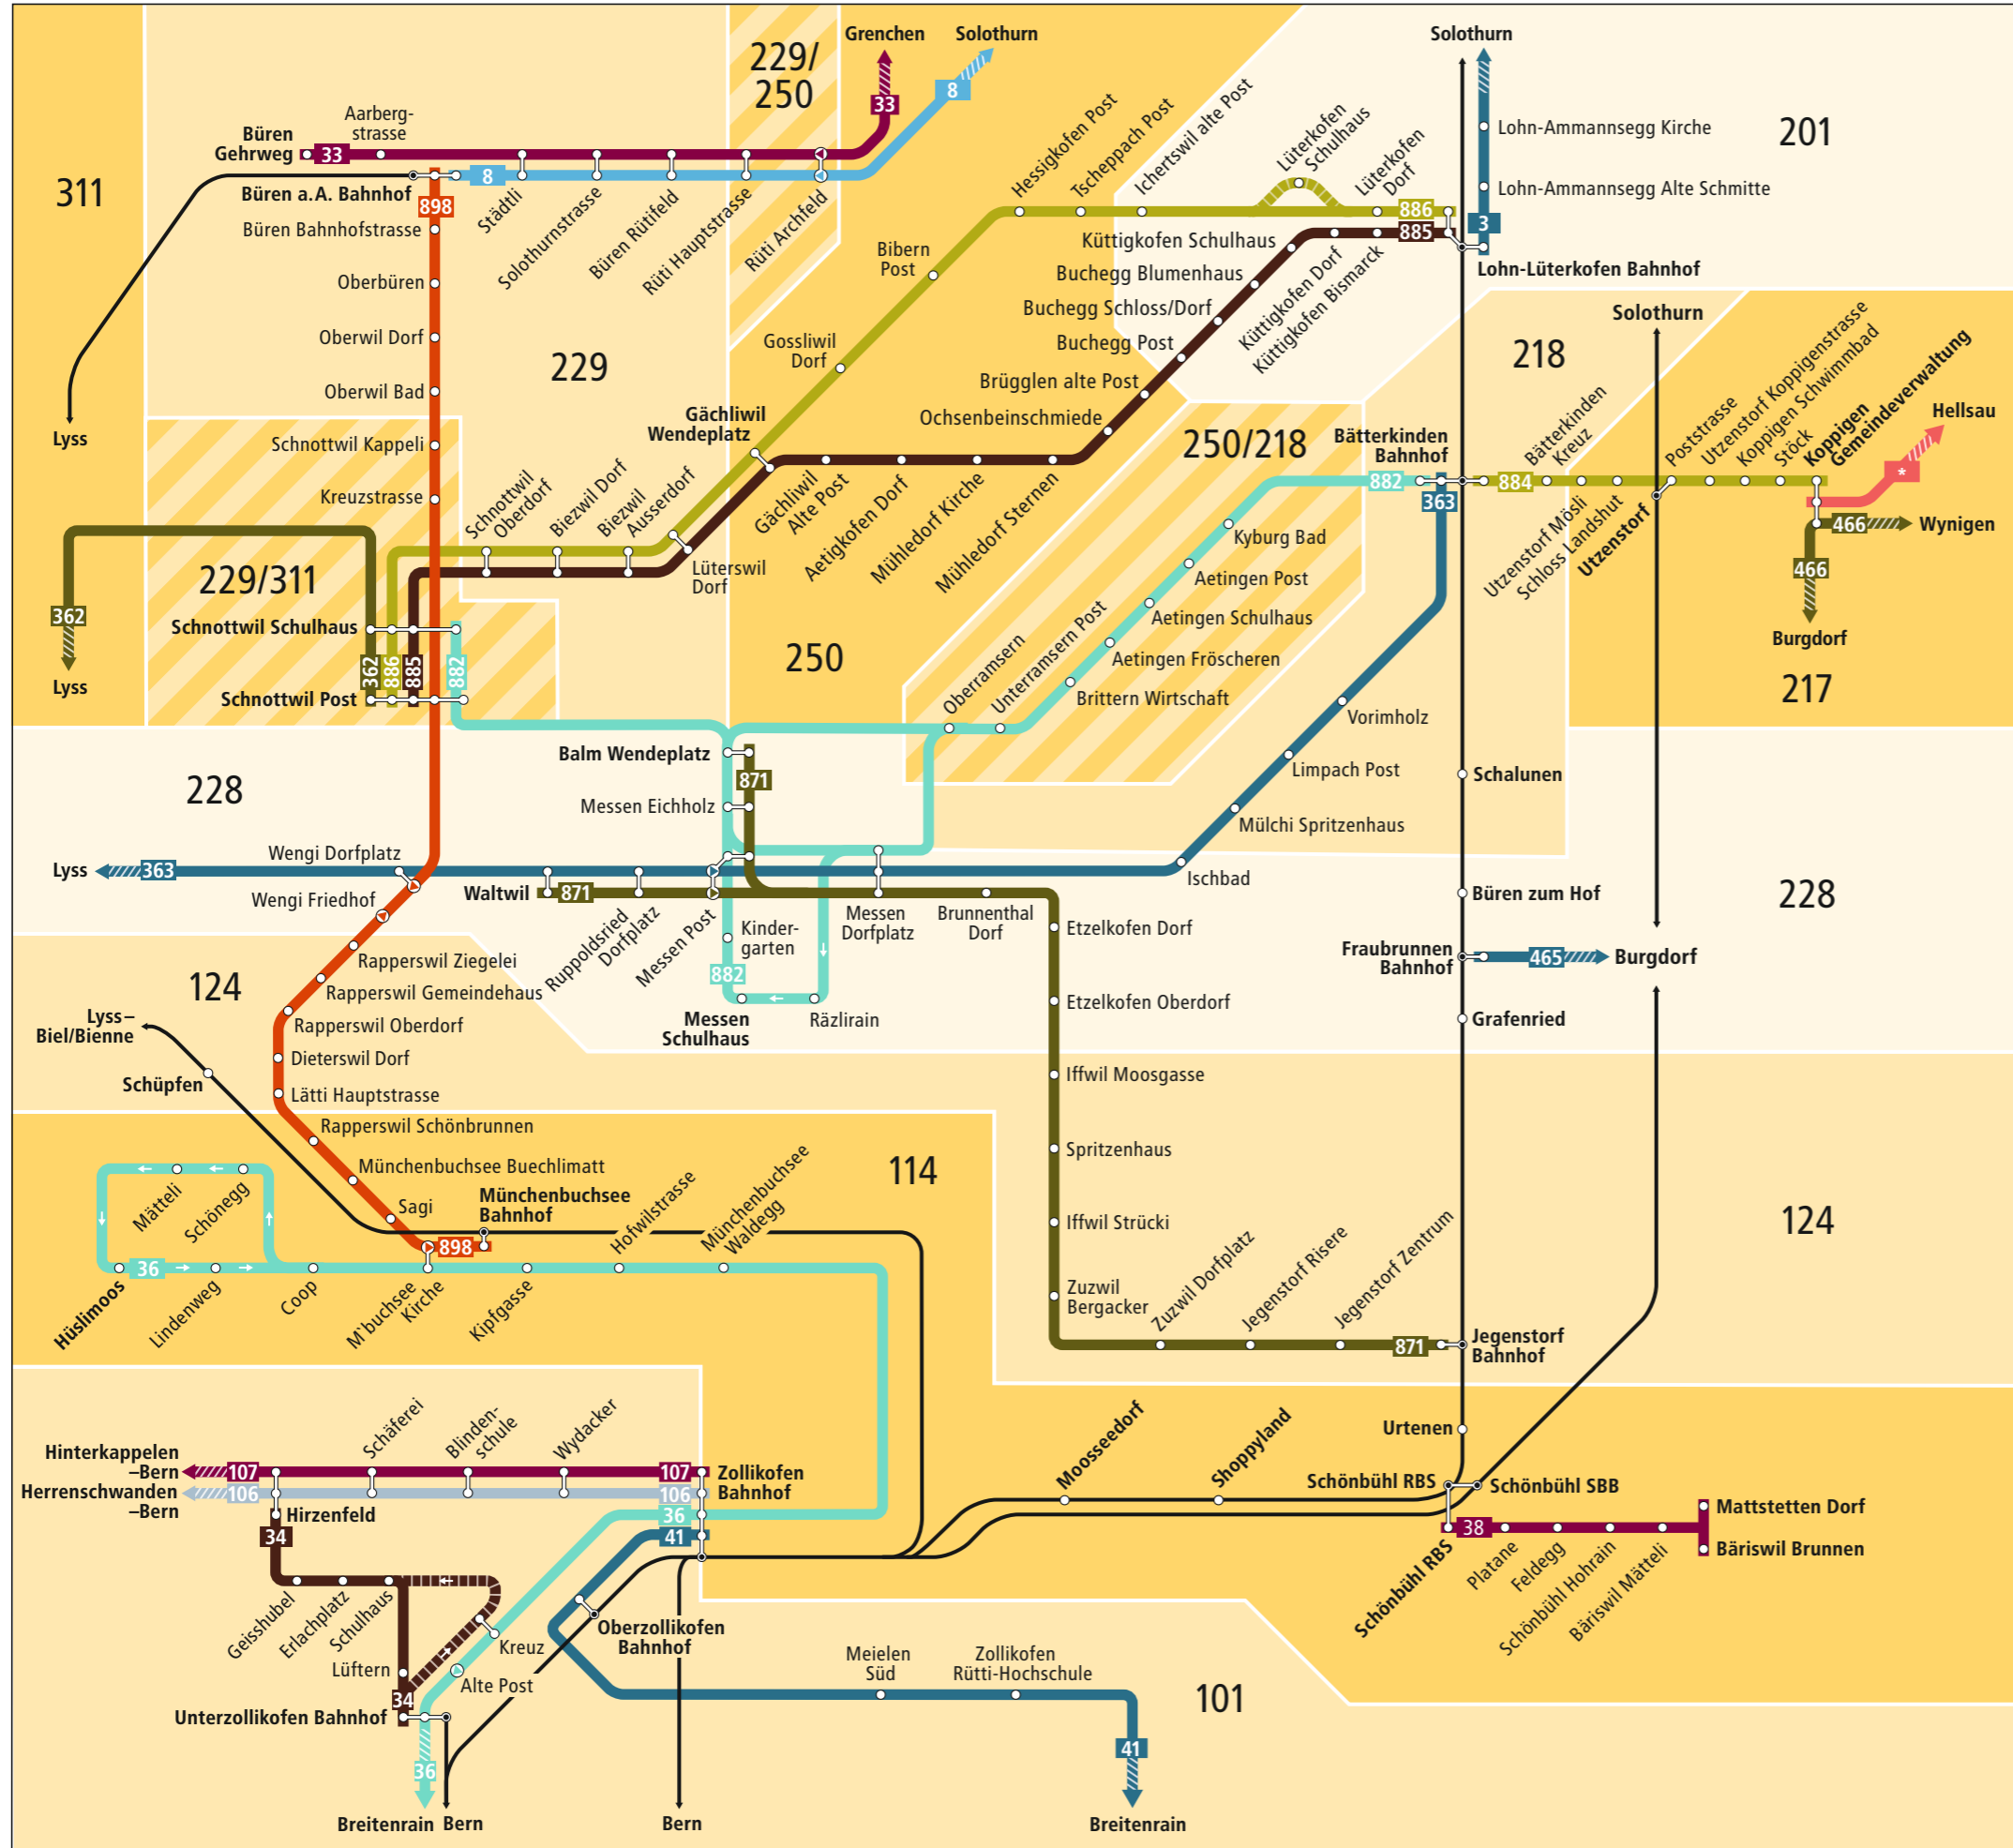

# Linienetz Limpachtal–Bucheggberg

## Zeichenerklärung

- 100** Tarifzonen LIBERO
- Überschneidung von zwei Tarifzonen
- regelmässig verkehrende Buslinie
- zeitweise verkehrende Buslinie
- Richtungsanzeige. Linienende liegt ausserhalb des Plans. Infos zu den Tarifzonen entnehmen Sie dem Libero-Zonenplan.
- Bus fährt in angegebener Richtung
- Bus hält nur in angegebener Richtung
- Weitere Busangebote. Libero gilt nur für Abonnemente.
- Bahnstrecke
- Halt auf Verlangen

## Regionalnetz Limpachtal–Bucheggberg

## Kundeninformationen

Regionalverkehr Bern-Solothurn RBS  
 Tiefenastrasse 2  
 Postfach  
 3048 Worblaufen  
 Telefon 031 925 55 55  
 www.rbs.ch  
 info@rbs.ch

Libero Infocenter  
 3011 Bern  
 Telefon 031 321 82 22  
 info@myLibero.ch  
 www.myLibero.ch