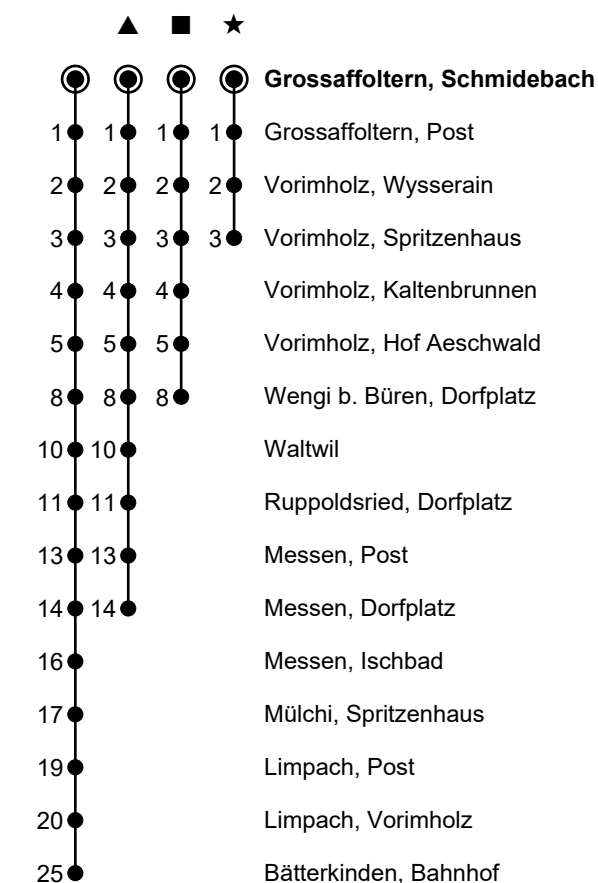

Gültig vom 10.12.2023 bis 14.12.2024

🕒	Montag-Freitag	Samstag	Sonn- und Feiertage
5			
6	42	42 [★]	
7	42	42 [★]	42 [★]
8	42 [▲]	42 [★]	42 [★]
9	42 [★]	42 [★]	42 [★]
10	42 [★]	42 [★]	42 [★]
11	42 [★]	42 [★]	42 [★]
12	42 [★]	42 [★]	42 [★]
13	42 [★]	42 [★]	42 [★]
14	42 [★]	42 [★]	42 [★]
15	42 [★]	42 [★]	42 [★]
16	42	42 [★]	42 [★]
17	42	42 [★]	42 [★]
18	42 [▲]	12 [★] 42 [★]	42 [★]
19	42 [★]	42 [★]	42 [★]
20	42 [★]	42 [★]	
21	12 ^A ■		
22	06 ^⑤ ■		
23			
0			

Ungefähre Reisezeit in Minuten

⑤ = nur Fr ohne allg. Feiertage

A = Mo-Do

Fahrplaninfos in Echtzeit