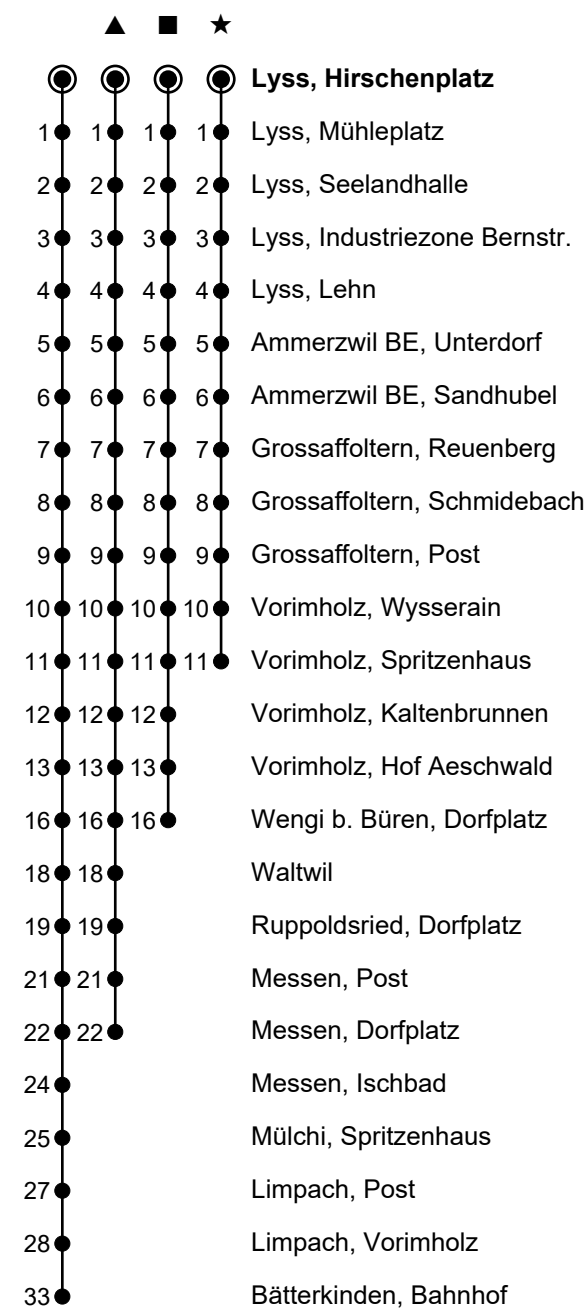

# 363

Lyss, Hirschenplatz

## nach Bätterkinden, Bahnhof

Gültig vom 10.12.2023 bis 14.12.2024

🕒	Montag-Freitag	Samstag	Sonn- und Feiertage
5			
6	34	34 <sup>★</sup>	
7	34	34 <sup>★</sup>	34 <sup>★</sup>
8	34 <sup>▲</sup>	34 <sup>★</sup>	34 <sup>★</sup>
9	34 <sup>★</sup>	34 <sup>★</sup>	34 <sup>★</sup>
10	34 <sup>★</sup>	34 <sup>★</sup>	34 <sup>★</sup>
11	34 <sup>★</sup>	34 <sup>★</sup>	34 <sup>★</sup>
12	34 <sup>★</sup>	34 <sup>★</sup>	34 <sup>★</sup>
13	34 <sup>★</sup>	34 <sup>★</sup>	34 <sup>★</sup>
14	34 <sup>★</sup>	34 <sup>★</sup>	34 <sup>★</sup>
15	34 <sup>★</sup>	34 <sup>★</sup>	34 <sup>★</sup>
16	34	34 <sup>★</sup>	34 <sup>★</sup>
17	34	34 <sup>★</sup>	34 <sup>★</sup>
18	34 <sup>▲</sup>	04 <sup>★</sup> 34 <sup>★</sup>	34 <sup>★</sup>
19	34 <sup>★</sup>	34 <sup>★</sup>	34 <sup>★</sup>
20	34 <sup>★</sup>	34 <sup>★</sup>	
21	04 <sup>▲</sup> 58 <sup>⑤</sup>		
22			
23			
0			

⑤ = nur Fr ohne allg. Feiertage

A = Mo-Do

Ungefähre Reisezeit in Minuten

**Fahrplaninfos in Echtzeit**

Feiertage: 1. und 2. Januar, Karfreitag, Ostermontag, Auffahrt, Pfingstmontag, 1. August, 25. und 26. Dezember