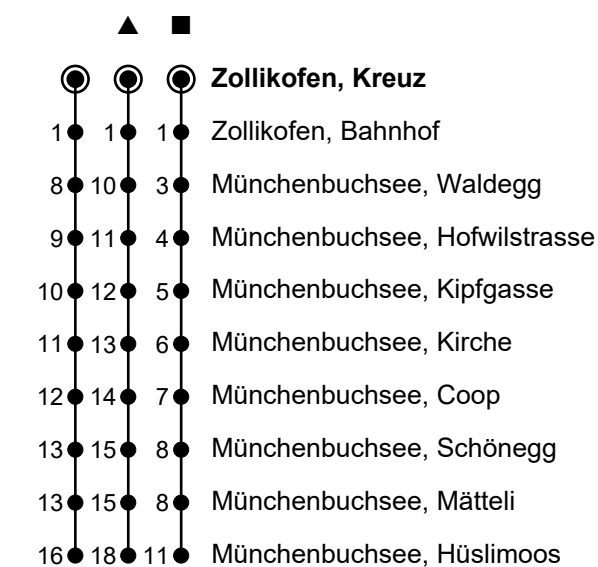

Gültig vom 10.12.2023 bis 14.12.2024

🕒	Montag-Freitag	Samstag	Sonn- und Feiertage
5	18 [■] 33 [■]		
6	03 [■] 13 [▲] 28 [▲] 43 [▲] 58 [▲]		
7	13 [▲] 28 [▲] 43 [▲] 58 [▲]		
8	13 [▲] 28 43 58		
9	13 28 43 58		
10	13 28 43 58		
11	13 28 43 [▲] 58 [▲]		
12	13 [▲] 28 [▲] 43 [▲] 58 [▲]		
13	13 28 43 58		
14	13 28 43 58		
15	13 28 43 58 [▲]		
16	13 [▲] 28 [▲] 43 [▲] 58 [▲]		
17	13 [▲] 28 [▲] 43 [▲] 58 [▲]		
18	13 [▲] 28 43 58		
19	13 28 43 58		
20			
21			
22			
23			
0			

Ungefähre Reisezeit in Minuten

Fahrplaninfos in Echtzeit