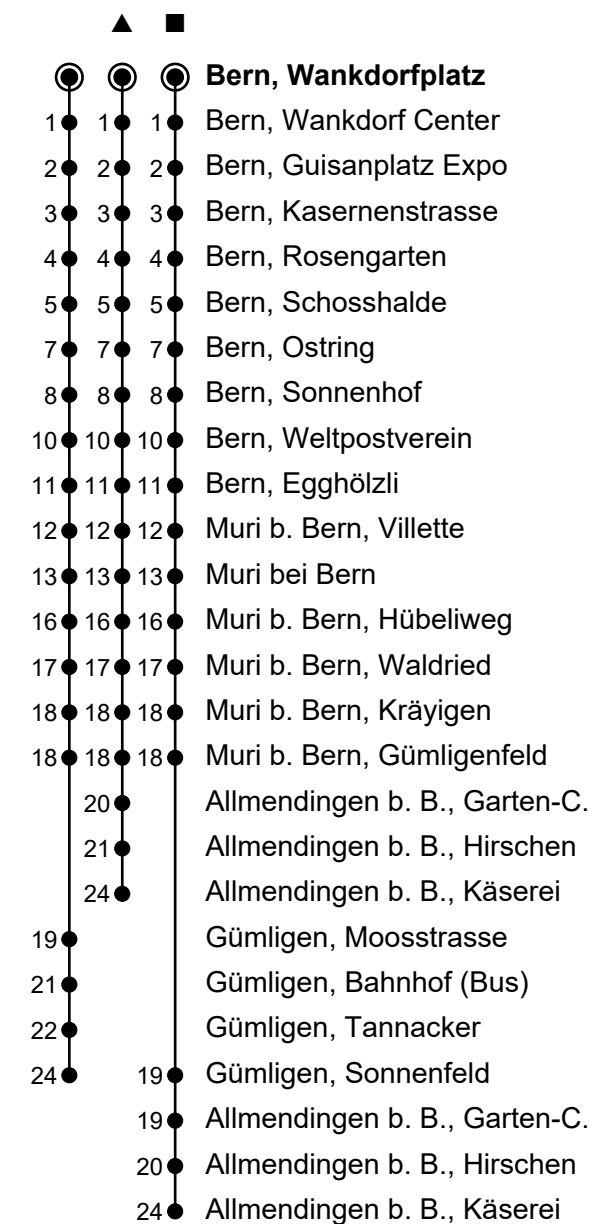

nach Allmendingen b. B., Käserei / Gümligen, Sonnenfeld

Gültig vom 10.12.2023 bis 14.12.2024

| 🕒 | Montag-Freitag | Samstag | Sonn- und Feiertage |
|----|---------------------------------------|---------------------------------------|---|
| 5 | 50 [▲] | 50 [▲] | |
| 6 | 05 20 [▲] 35 50 [▲] | 05 20 [▲] 35 50 [▲] | 50 [■] |
| 7 | 05 20 [▲] 35 50 [▲] | 05 20 [▲] 35 50 [▲] | 20 [■] 50 [■] |
| 8 | 05 20 [▲] 35 50 [▲] | 05 20 [▲] 35 50 [▲] | 20 [■] 50 [■] |
| 9 | 05 20 [▲] 35 50 [▲] | 05 20 [▲] 35 50 [▲] | 20 [■] 50 [■] |
| 10 | 05 20 [▲] 35 50 [▲] | 05 20 [▲] 35 50 [▲] | 20 [■] 50 [■] |
| 11 | 05 20 [▲] 35 50 [▲] | 05 20 [▲] 35 50 [▲] | 05 [Ⓜ] 20 [■] 35 [Ⓜ] 50 [■] |
| 12 | 05 20 [▲] 35 50 [▲] | 05 20 [▲] 35 50 [▲] | 05 [Ⓜ] 20 [■] 35 [Ⓜ] 50 [■] |
| 13 | 05 20 [▲] 35 50 [▲] | 05 20 [▲] 35 50 [▲] | 05 [Ⓜ] 20 [■] 35 [Ⓜ] 50 [■] |
| 14 | 05 20 [▲] 35 50 [▲] | 05 20 [▲] 35 50 [▲] | 05 [Ⓜ] 20 [■] 35 [Ⓜ] 50 [■] |
| 15 | 05 20 [▲] 36 [▲] 51 | 05 20 [▲] 35 50 [▲] | 05 [Ⓜ] 20 [■] 35 [Ⓜ] 50 [■] |
| 16 | 06 [▲] 21 36 [▲] 51 | 05 20 [▲] 35 50 [▲] | 05 [Ⓜ] 20 [■] 35 [Ⓜ] 50 [■] |
| 17 | 06 [▲] 21 36 [▲] 51 | 05 20 [▲] 35 50 [▲] | 05 [Ⓜ] 20 [■] 35 [Ⓜ] 50 [■] |
| 18 | 05 20 [▲] 35 50 [▲] | 05 20 [▲] 35 50 [▲] | 05 [Ⓜ] 20 [■] 35 [Ⓜ] 50 [■] |
| 19 | 05 20 [▲] 35 50 [■] | 05 20 [▲] 35 50 [■] | 05 [Ⓜ] 20 [■] 35 [Ⓜ] 50 [■] |
| 20 | 26 [■] 56 [■] | 26 [■] 56 [■] | 26 [■] 56 [■] |
| 21 | 26 [■] 56 [■] | 26 [■] 56 [■] | 26 [■] 56 [■] |
| 22 | 26 [■] 56 [■] | 26 [■] 56 [■] | 26 [■] 56 [■] |
| 23 | 26 [■] 56 [■] | 26 [■] 56 [■] | 26 [■] 56 [■] |
| 0 | | | |

Ⓜ = Halt Sonnenfeld beim Fahrpersonal verlangen

Ⓜ = Verkehrt nur bis Bern, Wankdorf Center

Ungefähre Reisezeit in Minuten

Fahrplaninfos in Echtzeit

Feiertage: 1. und 2. Januar, Karfreitag, Ostermontag, Auffahrt, Pfingstmontag, 1. August, 25. und 26. Dezember