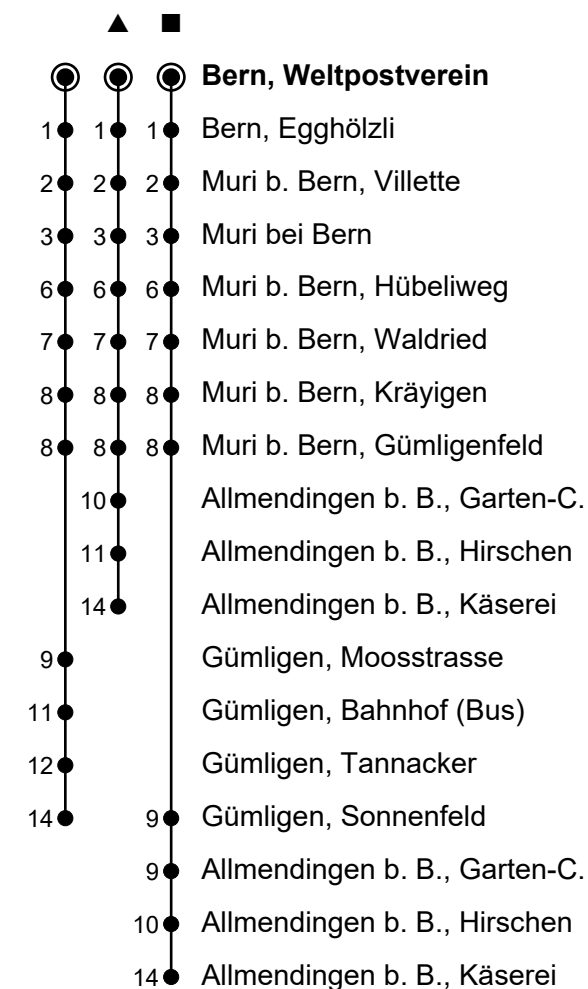

nach Allmendingen b. B., Käserei / Gümligen, Sonnenfeld

Gültig vom 10.12.2023 bis 14.12.2024

🕒	Montag-Freitag	Samstag	Sonn- und Feiertage
5			
6	00 [▲] 15 31 [▲] 46	00 [▲] 15 30 [▲] 45	
7	01 [▲] 16 31 [▲] 46	00 [▲] 15 30 [▲] 45	00 [■] 30 [■]
8	01 [▲] 16 30 [▲] 45	00 [▲] 15 30 [▲] 45	00 [■] 30 [■]
9	00 [▲] 15 30 [▲] 45	00 [▲] 15 30 [▲] 45	00 [■] 30 [■]
10	00 [▲] 15 30 [▲] 45	00 [▲] 15 30 [▲] 45	00 [■] 30 [■]
11	00 [▲] 15 30 [▲] 45	00 [▲] 15 30 [▲] 45	00 [■] 30 [■]
12	00 [▲] 15 30 [▲] 45	00 [▲] 15 30 [▲] 45	00 [■] 30 [■]
13	00 [▲] 15 30 [▲] 45	00 [▲] 15 30 [▲] 45	00 [■] 30 [■]
14	00 [▲] 15 30 [▲] 45	00 [▲] 15 30 [▲] 45	00 [■] 30 [■]
15	00 [▲] 15 30 [▲] 48 [▲]	00 [▲] 15 30 [▲] 45	00 [■] 30 [■]
16	03 18 [▲] 33 48 [▲]	00 [▲] 15 30 [▲] 45	00 [■] 30 [■]
17	03 18 [▲] 33 48 [▲]	00 [▲] 15 30 [▲] 45	00 [■] 30 [■]
18	03 16 31 [▲] 45	00 [▲] 15 30 [▲] 45	00 [■] 30 [■]
19	00 [▲] 15 30 [▲] 45	00 [▲] 15 30 [▲] 45	00 [■] 30 [■]
20	00 [■] 36 [■]	00 [■] 36 [■]	00 [■] 36 [■]
21	06 [■] 36 [■]	06 [■] 36 [■]	06 [■] 36 [■]
22	06 [■] 36 [■]	06 [■] 36 [■]	06 [■] 36 [■]
23	06 [■] 36 [■]	06 [■] 36 [■]	06 [■] 36 [■]
0	06 [■]	06 [■]	06 [■]

Ungefähre Reisezeit in Minuten

Ⓜ = Halt Sonnenfeld beim Fahrpersonal verlangen

Fahrplaninfos in Echtzeit

Feiertage: 1. und 2. Januar, Karfreitag, Ostermontag, Auffahrt, Pfingstmontag, 1. August, 25. und 26. Dezember