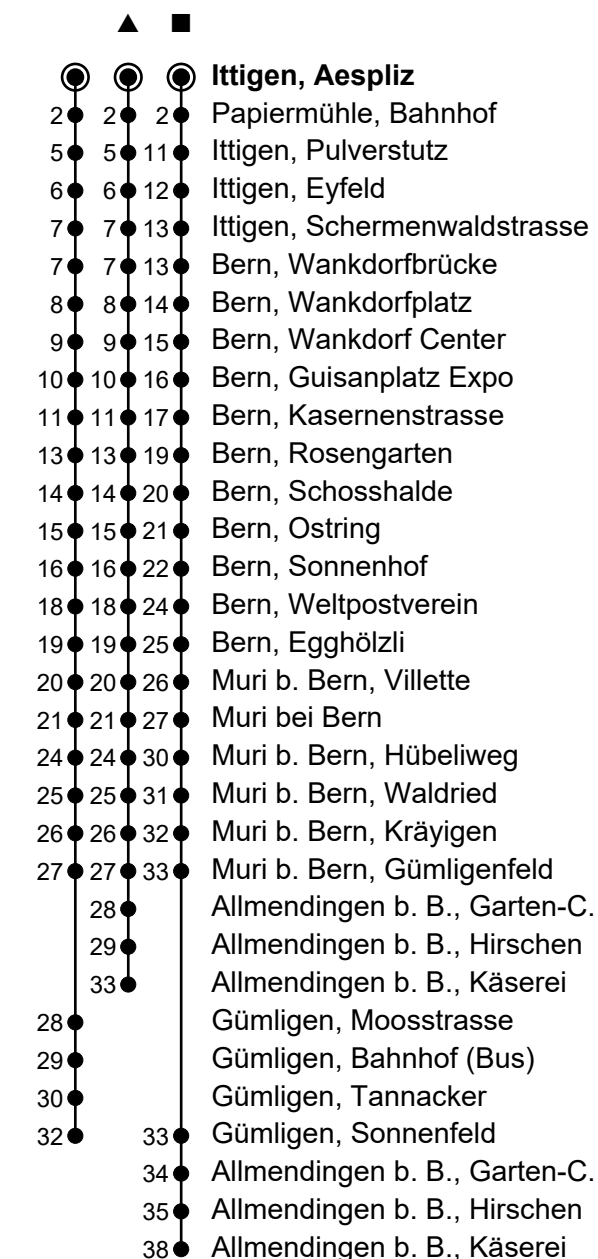

Gültig vom 10.12.2023 bis 14.12.2024

🕒	Montag-Freitag	Samstag	Sonn- und Feiertage
5	42 [▲] 57	42 [▲] 57	
6	12 [▲] 27 42 [▲] 57	12 [▲] 27 42 [▲] 57	42 [■]
7	12 [▲] 27 42 [▲] 57	12 [▲] 27 42 [▲] 57	12 [■] 42 [■]
8	12 [▲] 27 42 [▲] 57	12 [▲] 27 42 [▲] 57	12 [■] 42 [■]
9	12 [▲] 27 42 [▲] 57	12 [▲] 27 42 [▲] 57	12 [■] 42 [■]
10	12 [▲] 27 42 [▲] 57	12 [▲] 27 42 [▲] 57	12 [■] 42 [■]
11	12 [▲] 27 42 [▲] 57	12 [▲] 27 42 [▲] 57	12 [■] 27 [Ⓜ] 42 [■] 57 [Ⓜ]
12	12 [▲] 27 42 [▲] 57	12 [▲] 27 42 [▲] 57	12 [■] 27 [Ⓜ] 42 [■] 57 [Ⓜ]
13	12 [▲] 27 42 [▲] 57	12 [▲] 27 42 [▲] 57	12 [■] 27 [Ⓜ] 42 [■] 57 [Ⓜ]
14	12 [▲] 27 42 [▲] 57	12 [▲] 27 42 [▲] 57	12 [■] 27 [Ⓜ] 42 [■] 57 [Ⓜ]
15	12 [▲] 27 [▲] 42 57 [▲]	12 [▲] 27 42 [▲] 57	12 [■] 27 [Ⓜ] 42 [■] 57 [Ⓜ]
16	12 27 [▲] 42 57 [▲]	12 [▲] 27 42 [▲] 57	12 [■] 27 [Ⓜ] 42 [■] 57 [Ⓜ]
17	12 27 [▲] 42 57	12 [▲] 27 42 [▲] 57	12 [■] 27 [Ⓜ] 42 [■] 57 [Ⓜ]
18	12 [▲] 27 42 [▲] 57	12 [▲] 27 42 [▲] 57	12 [■] 27 [Ⓜ] 42 [■] 57 [Ⓜ]
19	12 [▲] 27 42 [■] 57 [Ⓟ]	12 [▲] 27 42 [■] 57 [Ⓟ]	12 [■] 27 [Ⓜ] 42 [■] 57 [Ⓟ]
20	12 [■] 42 [Ⓟ]	12 [Ⓟ] 42 [Ⓟ]	12 [Ⓟ] 42 [Ⓟ]
21	12 [Ⓟ] 42 [Ⓟ]	12 [Ⓟ] 42 [Ⓟ]	12 [Ⓟ] 42 [Ⓟ]
22	12 [Ⓟ] 42 [Ⓟ]	12 [Ⓟ] 42 [■]	12 [Ⓟ] 42 [Ⓟ]
23	12 [Ⓟ] 42 [Ⓟ]	12 [Ⓟ] 42 [■]	12 [Ⓟ] 42 [Ⓟ]
0	12 [Ⓟ]	12 [Ⓟ]	12 [Ⓟ]

Ⓜ = Halt Sonnenfeld beim Fahrpersonal verlangen
 Ⓟ = Verkehrt nur bis Papiermühle, Bahnhof

Ⓜ = Verkehrt nur bis Bern, Wankdorf Center

Ungefähre Reisezeit in Minuten

Fahrplaninfos in Echtzeit