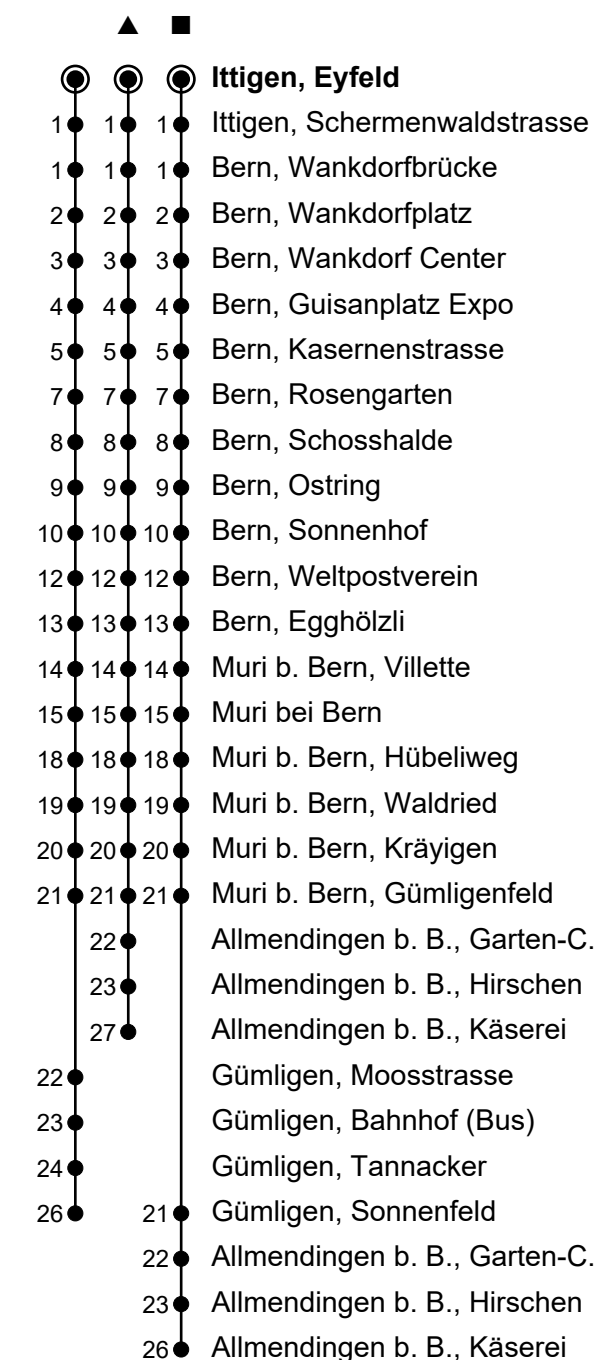

nach Allmendingen b. B., Käserei / Gümligen, Sonnenfeld

Gültig vom 10.12.2023 bis 14.12.2024

🕒	Montag-Freitag	Samstag	Sonn- und Feiertage
5	48 [▲]	48 [▲]	
6	03 18 [▲] 33 48 [▲]	03 18 [▲] 33 48 [▲]	48 [■]
7	03 18 [▲] 33 48 [▲]	03 18 [▲] 33 48 [▲]	18 [■] 48 [■]
8	03 18 [▲] 33 48 [▲]	03 18 [▲] 33 48 [▲]	18 [■] 48 [■]
9	03 18 [▲] 33 48 [▲]	03 18 [▲] 33 48 [▲]	18 [■] 48 [■]
10	03 18 [▲] 33 48 [▲]	03 18 [▲] 33 48 [▲]	18 [■] 48 [■]
11	03 18 [▲] 33 48 [▲]	03 18 [▲] 33 48 [▲]	03 [Ⓜ] 18 [■] 33 [Ⓜ] 48 [■]
12	03 18 [▲] 33 48 [▲]	03 18 [▲] 33 48 [▲]	03 [Ⓜ] 18 [■] 33 [Ⓜ] 48 [■]
13	03 18 [▲] 33 48 [▲]	03 18 [▲] 33 48 [▲]	03 [Ⓜ] 18 [■] 33 [Ⓜ] 48 [■]
14	03 18 [▲] 33 48 [▲]	03 18 [▲] 33 48 [▲]	03 [Ⓜ] 18 [■] 33 [Ⓜ] 48 [■]
15	03 18 [▲] 33 [▲] 48	03 18 [▲] 33 48 [▲]	03 [Ⓜ] 18 [■] 33 [Ⓜ] 48 [■]
16	03 [▲] 18 33 [▲] 48	03 18 [▲] 33 48 [▲]	03 [Ⓜ] 18 [■] 33 [Ⓜ] 48 [■]
17	03 [▲] 18 33 [▲] 48	03 18 [▲] 33 48 [▲]	03 [Ⓜ] 18 [■] 33 [Ⓜ] 48 [■]
18	03 18 [▲] 33 48 [▲]	03 18 [▲] 33 48 [▲]	03 [Ⓜ] 18 [■] 33 [Ⓜ] 48 [■]
19	03 18 [▲] 33 48 [■]	03 18 [▲] 33 48 [■]	03 [Ⓜ] 18 [■] 33 [Ⓜ] 48 [■]
20	24 [■] 54 [■]	24 [■] 54 [■]	24 [■] 54 [■]
21	24 [■] 54 [■]	24 [■] 54 [■]	24 [■] 54 [■]
22	24 [■] 54 [■]	24 [■] 54 [■]	24 [■] 54 [■]
23	24 [■] 54 [■]	24 [■] 54 [■]	24 [■] 54 [■]
0			

Ⓜ = Halt Sonnenfeld beim Fahrpersonal verlangen

Ⓜ = Verkehrt nur bis Bern, Wankdorf Center

Ungefähre Reisezeit in Minuten

Fahrplaninfos in Echtzeit

Feiertage: 1. und 2. Januar, Karfreitag, Ostermontag, Auffahrt, Pfingstmontag, 1. August, 25. und 26. Dezember