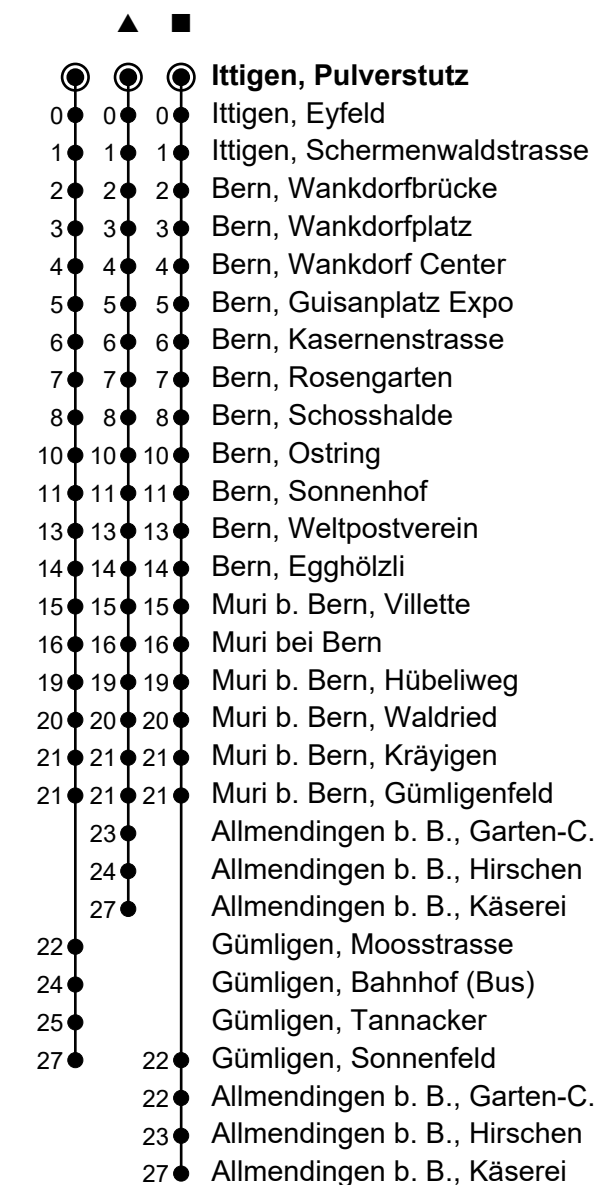

nach Allmendingen b. B., Käserei / Gümligen, Sonnenfeld

Gültig vom 10.12.2023 bis 14.12.2024

🕒	Montag-Freitag	Samstag	Sonn- und Feiertage
5	47 [▲]	47 [▲]	
6	02 17 [▲] 32 47 [▲]	02 17 [▲] 32 47 [▲]	47 [■]
7	02 17 [▲] 32 47 [▲]	02 17 [▲] 32 47 [▲]	17 [■] 47 [■]
8	02 17 [▲] 32 47 [▲]	02 17 [▲] 32 47 [▲]	17 [■] 47 [■]
9	02 17 [▲] 32 47 [▲]	02 17 [▲] 32 47 [▲]	17 [■] 47 [■]
10	02 17 [▲] 32 47 [▲]	02 17 [▲] 32 47 [▲]	17 [■] 47 [■]
11	02 17 [▲] 32 47 [▲]	02 17 [▲] 32 47 [▲]	02 [Ⓜ] 17 [■] 32 [Ⓜ] 47 [■]
12	02 17 [▲] 32 47 [▲]	02 17 [▲] 32 47 [▲]	02 [Ⓜ] 17 [■] 32 [Ⓜ] 47 [■]
13	02 17 [▲] 32 47 [▲]	02 17 [▲] 32 47 [▲]	02 [Ⓜ] 17 [■] 32 [Ⓜ] 47 [■]
14	02 17 [▲] 32 47 [▲]	02 17 [▲] 32 47 [▲]	02 [Ⓜ] 17 [■] 32 [Ⓜ] 47 [■]
15	02 17 [▲] 32 [▲] 47	02 17 [▲] 32 47 [▲]	02 [Ⓜ] 17 [■] 32 [Ⓜ] 47 [■]
16	02 [▲] 17 32 [▲] 47	02 17 [▲] 32 47 [▲]	02 [Ⓜ] 17 [■] 32 [Ⓜ] 47 [■]
17	02 [▲] 17 32 [▲] 47	02 17 [▲] 32 47 [▲]	02 [Ⓜ] 17 [■] 32 [Ⓜ] 47 [■]
18	02 17 [▲] 32 47 [▲]	02 17 [▲] 32 47 [▲]	02 [Ⓜ] 17 [■] 32 [Ⓜ] 47 [■]
19	02 17 [▲] 32 47 [■]	02 17 [▲] 32 47 [■]	02 [Ⓜ] 17 [■] 32 [Ⓜ] 47 [■]
20	23 [■] 53 [■]	23 [■] 53 [■]	23 [■] 53 [■]
21	23 [■] 53 [■]	23 [■] 53 [■]	23 [■] 53 [■]
22	23 [■] 53 [■]	23 [■] 53 [■]	23 [■] 53 [■]
23	23 [■] 53 [■]	23 [■] 53 [■]	23 [■] 53 [■]
0			

Ⓜ = Halt Sonnenfeld beim Fahrpersonal verlangen

Ⓜ = Verkehrt nur bis Bern, Wankdorf Center

Ungefähre Reisezeit in Minuten

Fahrplaninfos in Echtzeit

Feiertage: 1. und 2. Januar, Karfreitag, Ostermontag, Auffahrt, Pfingstmontag, 1. August, 25. und 26. Dezember