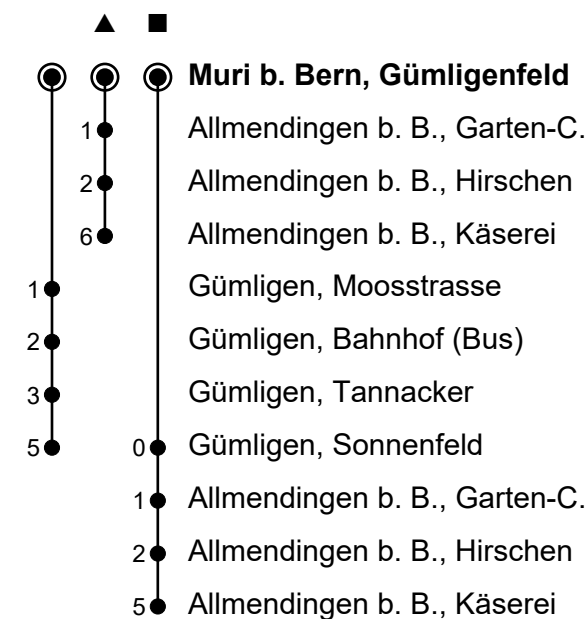

nach Allmendingen b. B., Käserei / Gümligen, Sonnenfeld

Gültig vom 10.12.2023 bis 14.12.2024

🕒	Montag-Freitag	Samstag	Sonn- und Feiertage
5			
6	09 [▲] 24 39 [▲] 54	09 [▲] 24 39 [▲] 54	
7	09 [▲] 24 39 [▲] 54	09 [▲] 24 39 [▲] 54	11 [■] 41 [■]
8	09 [▲] 24 39 [▲] 54	09 [▲] 24 39 [▲] 54	11 [■] 41 [■]
9	09 [▲] 24 39 [▲] 54	09 [▲] 24 39 [▲] 54	11 [■] 41 [■]
10	09 [▲] 24 39 [▲] 54	09 [▲] 24 39 [▲] 54	11 [■] 41 [■]
11	09 [▲] 24 39 [▲] 54	09 [▲] 24 39 [▲] 54	11 [■] 41 [■]
12	09 [▲] 24 39 [▲] 54	09 [▲] 24 39 [▲] 54	11 [■] 41 [■]
13	09 [▲] 24 39 [▲] 54	09 [▲] 24 39 [▲] 54	11 [■] 41 [■]
14	09 [▲] 24 39 [▲] 54	09 [▲] 24 39 [▲] 54	11 [■] 41 [■]
15	09 [▲] 24 39 [▲] 55	09 [▲] 24 39 [▲] 54	11 [■] 41 [■]
16	02 [▲] 17 32 [▲] 47	09 [▲] 24 39 [▲] 54	11 [■] 41 [■]
17	02 [▲] 17 32 [▲] 47	09 [▲] 24 39 [▲] 54	11 [■] 41 [■]
18	02 [▲] 17 24 39 [▲] 54	09 [▲] 24 39 [▲] 54	11 [■] 41 [■]
19	09 [▲] 24 39 [▲] 54	09 [▲] 24 39 [▲] 54	11 [■] 41 [■]
20	09 [■] 45 [■]	09 [■] 45 [■]	11 [■] 45 [■]
21	15 [■] 45 [■]	16 [■] 46 [■]	15 [■] 45 [■]
22	15 [■] 45 [■]	15 [■] 45 [■]	15 [■] 45 [■]
23	15 [■] 45 [■]	15 [■] 45 [■]	15 [■] 45 [■]
0	15 [■]	15 [■]	15 [■]

Ungefähre Reisezeit in Minuten

Ⓜ = Halt Sonnenfeld beim Fahrpersonal verlangen

Fahrplaninfos in Echtzeit

Feiertage: 1. und 2. Januar, Karfreitag, Ostermontag, Auffahrt, Pfingstmontag, 1. August, 25. und 26. Dezember