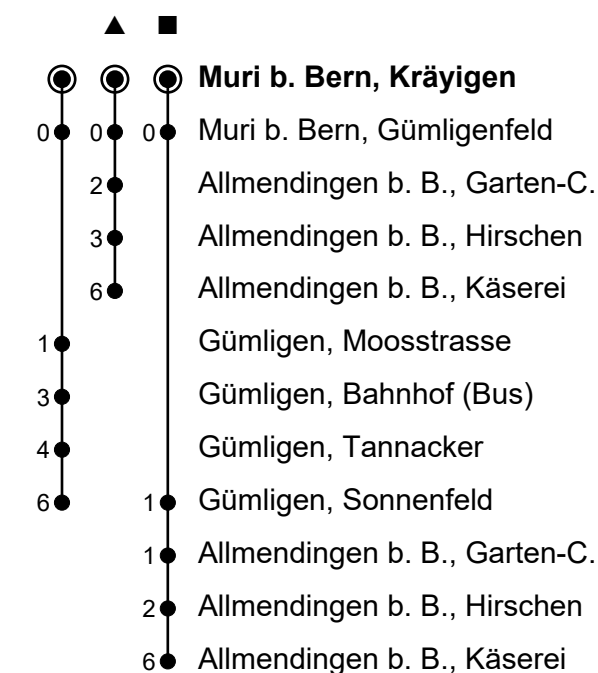

nach Allmendingen b. B., Käserei / Gümligen, Sonnenfeld

Gültig vom 10.12.2023 bis 14.12.2024

🕒	Montag-Freitag	Samstag	Sonn- und Feiertage
5			
6	08 [▲] 23 39 [▲] 54	08 [▲] 23 38 [▲] 53	
7	09 [▲] 24 39 [▲] 54	08 [▲] 23 38 [▲] 53	10 [■] 40 [■]
8	09 [▲] 24 38 [▲] 53	08 [▲] 23 38 [▲] 53	10 [■] 40 [■]
9	08 [▲] 23 38 [▲] 53	08 [▲] 23 38 [▲] 53	10 [■] 40 [■]
10	08 [▲] 23 38 [▲] 53	08 [▲] 23 38 [▲] 53	10 [■] 40 [■]
11	08 [▲] 23 38 [▲] 53	08 [▲] 23 38 [▲] 53	10 [■] 40 [■]
12	08 [▲] 23 38 [▲] 53	08 [▲] 23 38 [▲] 53	10 [■] 40 [■]
13	08 [▲] 23 38 [▲] 53	08 [▲] 23 38 [▲] 53	10 [■] 40 [■]
14	08 [▲] 23 38 [▲] 53	08 [▲] 23 38 [▲] 53	10 [■] 40 [■]
15	08 [▲] 23 38 [▲] 55	08 [▲] 23 38 [▲] 53	10 [■] 40 [■]
16	01 [▲] 16 31 [▲] 46	08 [▲] 23 38 [▲] 53	10 [■] 40 [■]
17	01 [▲] 16 31 [▲] 46	08 [▲] 23 38 [▲] 53	10 [■] 40 [■]
18	01 [▲] 16 24 39 [▲] 53	08 [▲] 23 38 [▲] 53	10 [■] 40 [■]
19	08 [▲] 23 38 [▲] 53	08 [▲] 23 38 [▲] 53	10 [■] 40 [■]
20	08 [■] 44 [■]	08 [■] 44 [■]	10 [■] 44 [■]
21	14 [■] 44 [■]	15 [■] 45 [■]	14 [■] 44 [■]
22	14 [■] 44 [■]	14 [■] 44 [■]	14 [■] 44 [■]
23	14 [■] 44 [■]	14 [■] 44 [■]	14 [■] 44 [■]
0	14 [■]	14 [■]	14 [■]

Ungefähre Reisezeit in Minuten

Ⓜ = Halt Sonnenfeld beim Fahrpersonal verlangen

Fahrplaninfos in Echtzeit

Feiertage: 1. und 2. Januar, Karfreitag, Ostermontag, Auffahrt, Pfingstmontag, 1. August, 25. und 26. Dezember