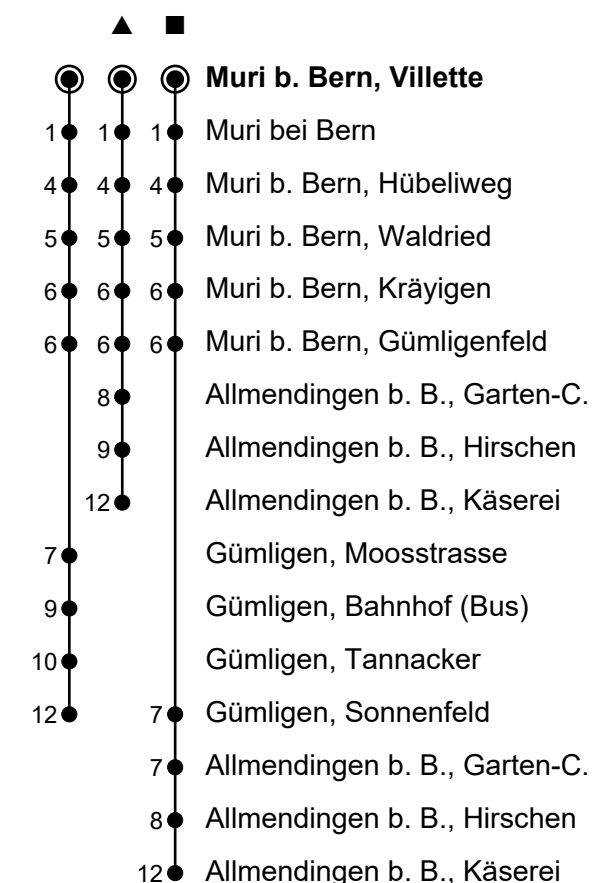

nach Allmendingen b. B., Käserei / Gümligen, Sonnenfeld

Gültig vom 10.12.2023 bis 14.12.2024

🕒	Montag-Freitag	Samstag	Sonn- und Feiertage
5			
6	02 [▲] 17 33 [▲] 48	02 [▲] 17 32 [▲] 47	
7	03 [▲] 18 33 [▲] 48	02 [▲] 17 32 [▲] 47	02 [■] 32 [■]
8	03 [▲] 18 32 [▲] 47	02 [▲] 17 32 [▲] 47	02 [■] 32 [■]
9	02 [▲] 17 32 [▲] 47	02 [▲] 17 32 [▲] 47	02 [■] 32 [■]
10	02 [▲] 17 32 [▲] 47	02 [▲] 17 32 [▲] 47	02 [■] 32 [■]
11	02 [▲] 17 32 [▲] 47	02 [▲] 17 32 [▲] 47	02 [■] 32 [■]
12	02 [▲] 17 32 [▲] 47	02 [▲] 17 32 [▲] 47	02 [■] 32 [■]
13	02 [▲] 17 32 [▲] 47	02 [▲] 17 32 [▲] 47	02 [■] 32 [■]
14	02 [▲] 17 32 [▲] 47	02 [▲] 17 32 [▲] 47	02 [■] 32 [■]
15	02 [▲] 17 32 [▲] 50 [▲]	02 [▲] 17 32 [▲] 47	02 [■] 32 [■]
16	05 20 [▲] 35 50 [▲]	02 [▲] 17 32 [▲] 47	02 [■] 32 [■]
17	05 20 [▲] 35 50 [▲]	02 [▲] 17 32 [▲] 47	02 [■] 32 [■]
18	05 18 33 [▲] 47	02 [▲] 17 32 [▲] 47	02 [■] 32 [■]
19	02 [▲] 17 32 [▲] 47	02 [▲] 17 32 [▲] 47	02 [■] 32 [■]
20	02 [■] 38 [■]	02 [■] 38 [■]	02 [■] 38 [■]
21	08 [■] 38 [■]	08 [■] 38 [■]	08 [■] 38 [■]
22	08 [■] 38 [■]	08 [■] 38 [■]	08 [■] 38 [■]
23	08 [■] 38 [■]	08 [■] 38 [■]	08 [■] 38 [■]
0	08 [■]	08 [■]	08 [■]

Ungefähre Reisezeit in Minuten

Ⓜ = Halt Sonnenfeld beim Fahrpersonal verlangen

Fahrplaninfos in Echtzeit

Feiertage: 1. und 2. Januar, Karfreitag, Ostermontag, Auffahrt, Pfingstmontag, 1. August, 25. und 26. Dezember