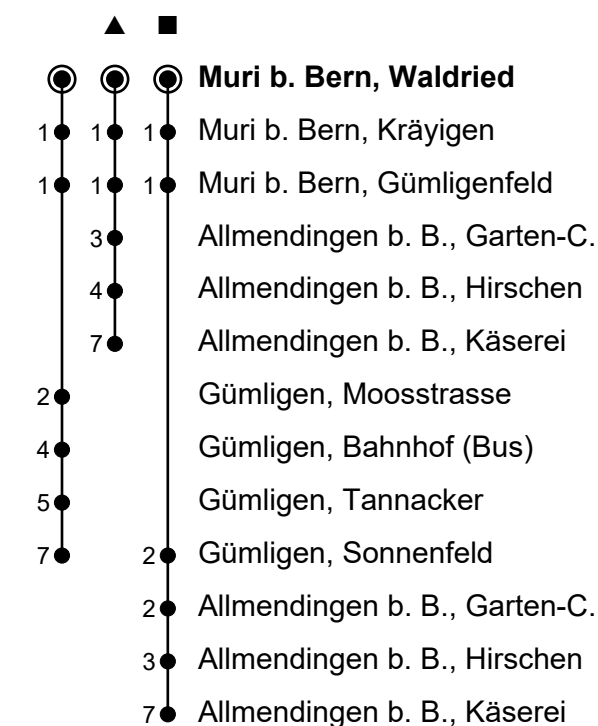

nach Allmendingen b. B., Käserei / Gümligen, Sonnenfeld

Gültig vom 10.12.2023 bis 14.12.2024

🕒	Montag-Freitag	Samstag	Sonn- und Feiertage
5			
6	07 [▲] 22 38 [▲] 53	07 [▲] 22 37 [▲] 52	
7	08 [▲] 23 38 [▲] 53	07 [▲] 22 37 [▲] 52	09 [■] 39 [■]
8	08 [▲] 23 37 [▲] 52	07 [▲] 22 37 [▲] 52	09 [■] 39 [■]
9	07 [▲] 22 37 [▲] 52	07 [▲] 22 37 [▲] 52	09 [■] 39 [■]
10	07 [▲] 22 37 [▲] 52	07 [▲] 22 37 [▲] 52	09 [■] 39 [■]
11	07 [▲] 22 37 [▲] 52	07 [▲] 22 37 [▲] 52	09 [■] 39 [■]
12	07 [▲] 22 37 [▲] 52	07 [▲] 22 37 [▲] 52	09 [■] 39 [■]
13	07 [▲] 22 37 [▲] 52	07 [▲] 22 37 [▲] 52	09 [■] 39 [■]
14	07 [▲] 22 37 [▲] 52	07 [▲] 22 37 [▲] 52	09 [■] 39 [■]
15	07 [▲] 22 37 [▲] 54	07 [▲] 22 37 [▲] 52	09 [■] 39 [■]
16	00 [▲] 15 30 [▲] 45	07 [▲] 22 37 [▲] 52	09 [■] 39 [■]
17	00 [▲] 15 30 [▲] 45	07 [▲] 22 37 [▲] 52	09 [■] 39 [■]
18	00 [▲] 15 23 38 [▲] 52	07 [▲] 22 37 [▲] 52	09 [■] 39 [■]
19	07 [▲] 22 37 [▲] 52	07 [▲] 22 37 [▲] 52	09 [■] 39 [■]
20	07 [■] 43 [■]	07 [■] 43 [■]	09 [■] 43 [■]
21	13 [■] 43 [■]	14 [■] 44 [■]	13 [■] 43 [■]
22	13 [■] 43 [■]	13 [■] 43 [■]	13 [■] 43 [■]
23	13 [■] 43 [■]	13 [■] 43 [■]	13 [■] 43 [■]
0	13 [■]	13 [■]	13 [■]

Ungefähre Reisezeit in Minuten

Ⓜ = Halt Sonnenfeld beim Fahrpersonal verlangen

Fahrplaninfos in Echtzeit

Feiertage: 1. und 2. Januar, Karfreitag, Ostermontag, Auffahrt, Pfingstmontag, 1. August, 25. und 26. Dezember