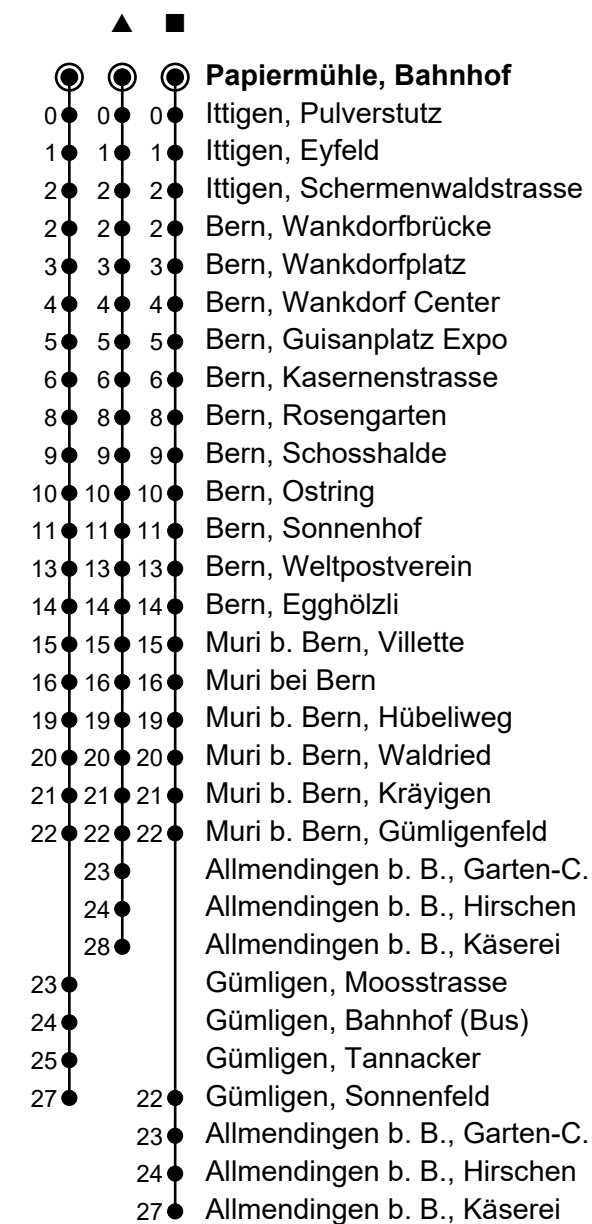

Ⓜ = Halt Sonnenfeld beim Fahrpersonal verlangen

Ⓜ = Verkehrt nur bis Bern, Wankdorf Center

Ungefähre Reisezeit in Minuten

Fahrplaninfos in Echtzeit

Feiertage: 1. und 2. Januar, Karfreitag, Ostermontag, Auffahrt, Pfingstmontag, 1. August, 25. und 26. Dezember