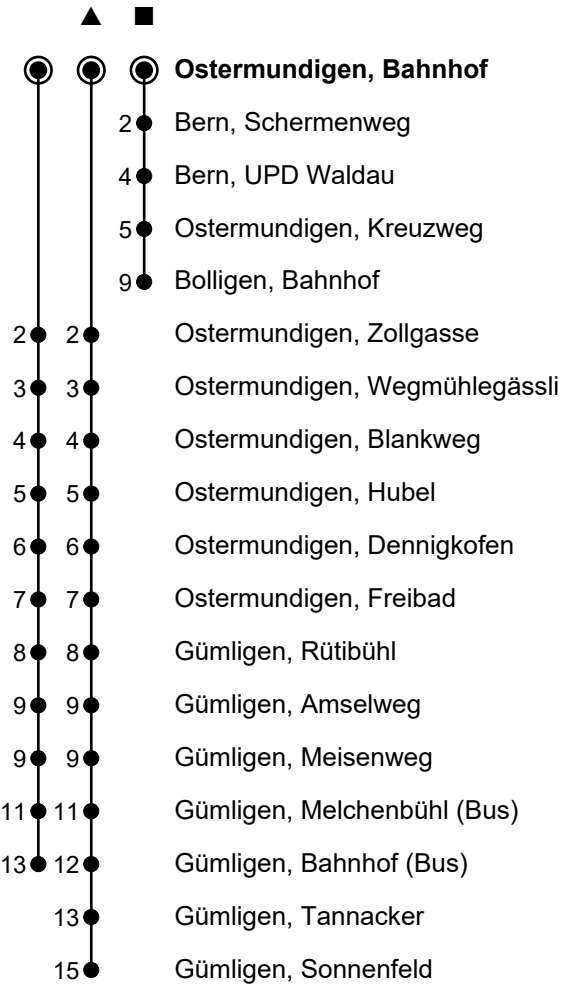

Gültig vom 10.12.2023 bis 14.12.2024

| 🕒 | Montag-Freitag | Samstag | Sonn- und Feiertage |
|-----------|---------------------------------------|---------|---------------------------------|
| 5 | | | |
| 6 | 22 38 [■] 52 | 22 52 | 22 [▲] 52 [▲] |
| 7 | 08 [■] 22 38 [■] 52 | 22 52 | 22 [▲] 52 [▲] |
| 8 | 08 [■] 22 52 | 22 52 | 22 [▲] 52 [▲] |
| 9 | 22 52 | 22 52 | 22 [▲] 52 [▲] |
| 10 | 22 52 | 22 52 | 22 [▲] 52 [▲] |
| 11 | 22 52 | 22 52 | 22 [▲] 52 [▲] |
| 12 | 22 52 | 22 52 | 22 [▲] 52 [▲] |
| 13 | 22 52 | 22 52 | 22 [▲] 52 [▲] |
| 14 | 22 52 | 22 52 | 22 [▲] 52 [▲] |
| 15 | 22 52 | 22 52 | 22 [▲] 52 [▲] |
| 16 | 08 [■] 22 38 [■] 52 | 22 52 | 22 [▲] 52 [▲] |
| 17 | 08 [■] 22 38 [■] 52 | 22 52 | 22 [▲] 52 [▲] |
| 18 | 08 [■] 22 38 [■] 52 | 22 52 | 22 [▲] 52 [▲] |
| 19 | 22 52 | 22 52 | 22 [▲] 52 [▲] |
| 20 | | | |
| 21 | | | |
| 22 | | | |
| 23 | | | |
| 0 | | | |

Ungefähre Reisezeit in Minuten

Fahrplaninfos in Echtzeit

Feiertage: 1. und 2. Januar, Karfreitag, Ostermontag, Auffahrt, Pfingstmontag, 1. August, 25. und 26. Dezember

Regionalverkehr Bern-Solothurn RBS, Tel. 031 925 55 55, kundenservice@rbs.ch, www.rbs.ch