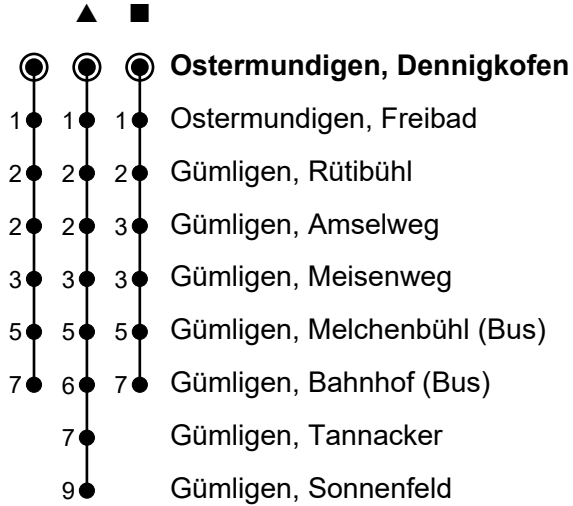

nach Gümligen, Bahnhof / Gümligen, Sonnenfeld

Gültig vom 10.12.2023 bis 14.12.2024

🕒	Montag-Freitag	Samstag	Sonn- und Feiertage
5			
6	29 59	29 59	29 [▲] 59 [▲]
7	29 59	29 59	29 [▲] 59 [▲]
8	29 59	29 59	29 [▲] 59 [▲]
9	29 59	29 59	29 [▲] 59 [▲]
10	29 59	29 59	29 [▲] 59 [▲]
11	29 59	29 59	29 [▲] 59 [▲]
12	29 59	29 59	29 [▲] 59 [▲]
13	29 59	29 59	29 [▲] 59 [▲]
14	29 59	29 59	29 [▲] 59 [▲]
15	29 59	29 59	29 [▲] 59 [▲]
16	30 [■]	29 59	29 [▲] 59 [▲]
17	00 [■] 30 [■]	29 59	29 [▲] 59 [▲]
18	00 [■] 29 59	29 59	29 [▲] 59 [▲]
19	29 59	29 59	29 [▲] 59 [▲]
20			
21			
22			
23			
0			

Ungefähre Reisezeit in Minuten

Fahrplaninfos in Echtzeit