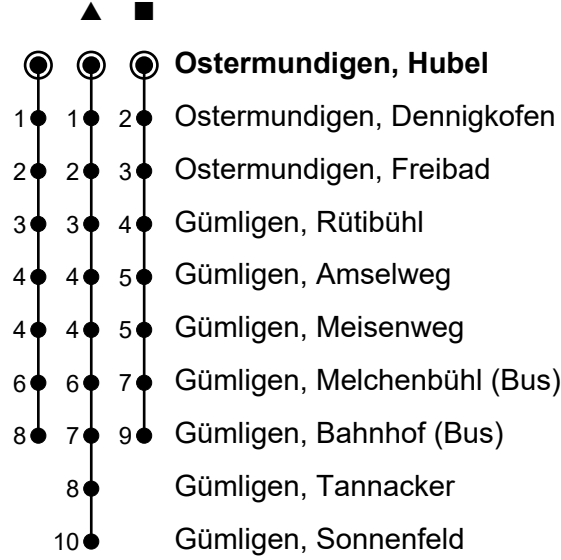

Gültig vom 10.12.2023 bis 14.12.2024

🕒	Montag-Freitag	Samstag	Sonn- und Feiertage
5			
6	27 57	27 57	27 <sup>▲</sup> 57 <sup>▲</sup>
7	27 57	27 57	27 <sup>▲</sup> 57 <sup>▲</sup>
8	27 57	27 57	27 <sup>▲</sup> 57 <sup>▲</sup>
9	27 57	27 57	27 <sup>▲</sup> 57 <sup>▲</sup>
10	27 57	27 57	27 <sup>▲</sup> 57 <sup>▲</sup>
11	27 57	27 57	27 <sup>▲</sup> 57 <sup>▲</sup>
12	27 57	27 57	27 <sup>▲</sup> 57 <sup>▲</sup>
13	27 57	27 57	27 <sup>▲</sup> 57 <sup>▲</sup>
14	27 57	27 57	27 <sup>▲</sup> 57 <sup>▲</sup>
15	27 57	27 57	27 <sup>▲</sup> 57 <sup>▲</sup>
16	28 <sup>■</sup> 58 <sup>■</sup>	27 57	27 <sup>▲</sup> 57 <sup>▲</sup>
17	28 <sup>■</sup> 58 <sup>■</sup>	27 57	27 <sup>▲</sup> 57 <sup>▲</sup>
18	27 57	27 57	27 <sup>▲</sup> 57 <sup>▲</sup>
19	27 57	27 57	27 <sup>▲</sup> 57 <sup>▲</sup>
20			
21			
22			
23			
0			

Ungefähre Reisezeit in Minuten

Fahrplaninfos in Echtzeit