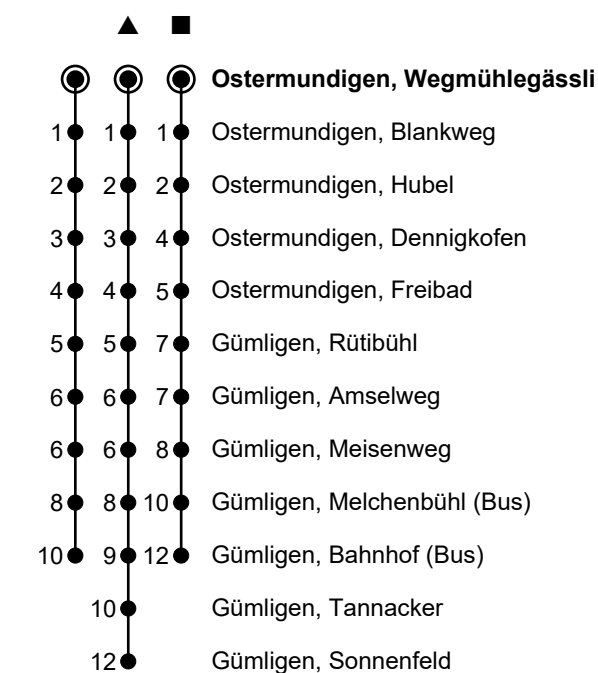

Gültig vom 10.12.2023 bis 14.12.2024

🕒	Montag-Freitag	Samstag	Sonn- und Feiertage
5			
6	25 55	25 55	25 [▲] 55 [▲]
7	25 55	25 55	25 [▲] 55 [▲]
8	25 55	25 55	25 [▲] 55 [▲]
9	25 55	25 55	25 [▲] 55 [▲]
10	25 55	25 55	25 [▲] 55 [▲]
11	25 55	25 55	25 [▲] 55 [▲]
12	25 55	25 55	25 [▲] 55 [▲]
13	25 55	25 55	25 [▲] 55 [▲]
14	25 55	25 55	25 [▲] 55 [▲]
15	25 55	25 55	25 [▲] 55 [▲]
16	26 [■] 56 [■]	25 55	25 [▲] 55 [▲]
17	26 [■] 56 [■]	25 55	25 [▲] 55 [▲]
18	25 55	25 55	25 [▲] 55 [▲]
19	25 55	25 55	25 [▲] 55 [▲]
20			
21			
22			
23			
0			

Ungefähre Reisezeit in Minuten

Fahrplaninfos in Echtzeit