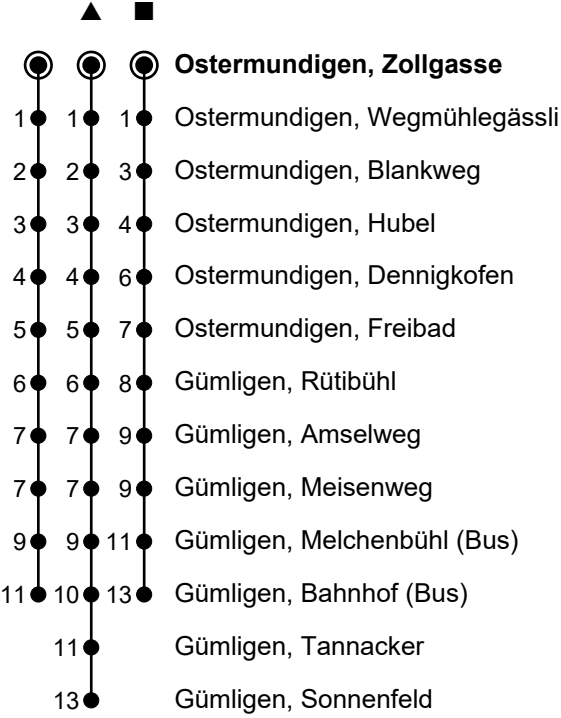

Gültig vom 10.12.2023 bis 14.12.2024

🕒	Montag-Freitag	Samstag	Sonn- und Feiertage
5			
6	24 54	24 54	24 [▲] 54 [▲]
7	24 54	24 54	24 [▲] 54 [▲]
8	24 54	24 54	24 [▲] 54 [▲]
9	24 54	24 54	24 [▲] 54 [▲]
10	24 54	24 54	24 [▲] 54 [▲]
11	24 54	24 54	24 [▲] 54 [▲]
12	24 54	24 54	24 [▲] 54 [▲]
13	24 54	24 54	24 [▲] 54 [▲]
14	24 54	24 54	24 [▲] 54 [▲]
15	24 54	24 54	24 [▲] 54 [▲]
16	24 [■] 54 [■]	24 54	24 [▲] 54 [▲]
17	24 [■] 54 [■]	24 54	24 [▲] 54 [▲]
18	24 54	24 54	24 [▲] 54 [▲]
19	24 54	24 54	24 [▲] 54 [▲]
20			
21			
22			
23			
0			

Ungefähre Reisezeit in Minuten

Fahrplaninfos in Echtzeit