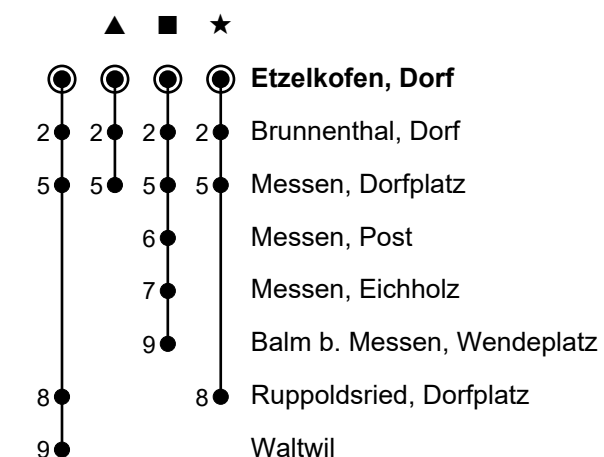

871

Etzelkofen, Dorf

nach Messen Dorfplatz / Waltwil

Gültig vom 10.12.2023 bis 14.06.2024 / 07.10.2024 bis 14.12.2024

🕒	Montag-Freitag	Samstag	Sonn- und Feiertage
5			
6	24 [■] 54	54	54
7	24 [■] 54	54	54
8	24 [★] 54	54	54
9	54 [▲]	54 [▲]	54 [▲]
10	54	54	54
11	54 [▲]	54 [▲]	54 [▲]
12	54	54	54
13	54 [▲]	54 [▲]	54 [▲]
14			
15	03	03	03
16	03 33 [■]	03	03
17	03 33 [■]	03	03
18	03 33 [■]	03	03
19	03	03	03
20	03	03	03
21	03 [▲]	03 [▲]	03 [▲]
22	03 [▲]	03 [▲]	03 [▲]
23	03 [▲]	03 [▲]	03 [▲]
0	03 [★]	03 [★]	03 [★]

Ungefähre Reisezeit in Minuten

Von Samstag, 15.06.2024 bis Sonntag, 06.10.2024 gilt infolge von Bauarbeiten auf den RBS-Bahnnlinien ein anderer Fahrplan.

Fahrplaninfos in Echtzeit

Feiertage: 1. und 2. Januar, Karfreitag, Ostermontag, Auffahrt, Pfingstmontag, 1. August, 25. und 26. Dezember