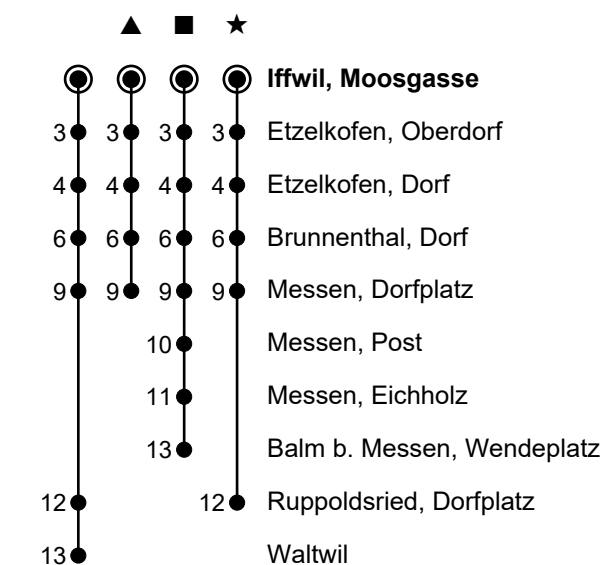

**871**

Iffwil, Moosgasse

**nach Messen Dorfplatz / Waltwil**

Gültig vom 10.12.2023 bis 14.06.2024 / 07.10.2024 bis 14.12.2024

🕒	Montag-Freitag	Samstag	Sonn- und Feiertage
<b>5</b>			
<b>6</b>	20 <sup>■</sup> 50	50	50
<b>7</b>	20 <sup>■</sup> 50	50	50
<b>8</b>	20 <sup>★</sup> 50	50	50
<b>9</b>	50 <sup>▲</sup>	50 <sup>▲</sup>	50 <sup>▲</sup>
<b>10</b>	50	50	50
<b>11</b>	50 <sup>▲</sup>	50 <sup>▲</sup>	50 <sup>▲</sup>
<b>12</b>	50	50	50
<b>13</b>	50 <sup>▲</sup>	50 <sup>▲</sup>	50 <sup>▲</sup>
<b>14</b>	59	59	59
<b>15</b>	59	59	59
<b>16</b>	29 <sup>■</sup> 59	59	59
<b>17</b>	29 <sup>■</sup> 59	59	59
<b>18</b>	29 <sup>■</sup> 59	59	59
<b>19</b>	59	59	59
<b>20</b>	59 <sup>▲</sup>	59 <sup>▲</sup>	59 <sup>▲</sup>
<b>21</b>	59 <sup>▲</sup>	59 <sup>▲</sup>	59 <sup>▲</sup>
<b>22</b>	59 <sup>▲</sup>	59 <sup>▲</sup>	59 <sup>▲</sup>
<b>23</b>	59 <sup>★</sup>	59 <sup>★</sup>	59 <sup>★</sup>
<b>0</b>			

Ungefähre Reisezeit in Minuten

Von Samstag, 15.06.2024 bis Sonntag, 06.10.2024 gilt infolge von Bauarbeiten auf den RBS-Bahnnlinien ein anderer Fahrplan.

**Fahrplaninfos in Echtzeit**

Feiertage: 1. und 2. Januar, Karfreitag, Ostermontag, Auffahrt, Pfingstmontag, 1. August, 25. und 26. Dezember