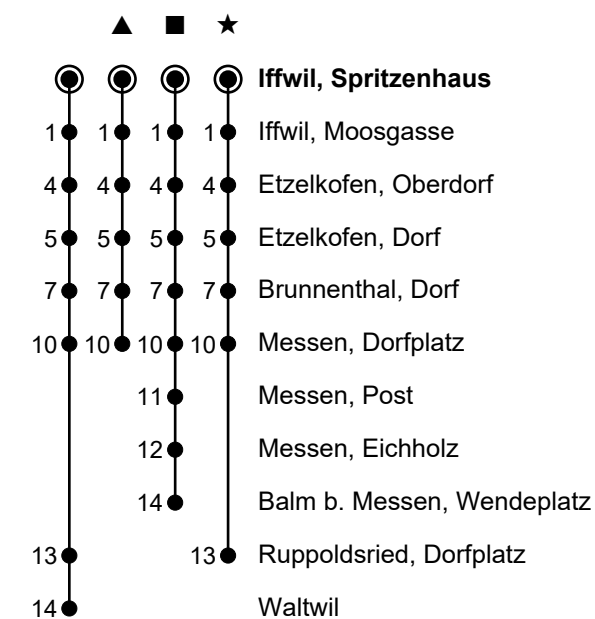

871

Iffwil, Spritzenhaus

nach Messen Dorfplatz / Waltwil

Gültig vom 10.12.2023 bis 14.06.2024 / 07.10.2024 bis 14.12.2024

🕒	Montag-Freitag	Samstag	Sonn- und Feiertage
5			
6	19 [■] 49	49	49
7	19 [■] 49	49	49
8	19 [★] 49	49	49
9	49 [▲]	49 [▲]	49 [▲]
10	49	49	49
11	49 [▲]	49 [▲]	49 [▲]
12	49	49	49
13	49 [▲]	49 [▲]	49 [▲]
14	58	58	58
15	58	58	58
16	28 [■] 58	58	58
17	28 [■] 58	58	58
18	28 [■] 58	58	58
19	58	58	58
20	58 [▲]	58 [▲]	58 [▲]
21	58 [▲]	58 [▲]	58 [▲]
22	58 [▲]	58 [▲]	58 [▲]
23	58 [★]	58 [★]	58 [★]
0			

Ungefähre Reisezeit in Minuten

Von Samstag, 15.06.2024 bis Sonntag, 06.10.2024 gilt infolge von Bauarbeiten auf den RBS-Bahnnlinien ein anderer Fahrplan.

Fahrplaninfos in Echtzeit

Feiertage: 1. und 2. Januar, Karfreitag, Ostermontag, Auffahrt, Pfingstmontag, 1. August, 25. und 26. Dezember