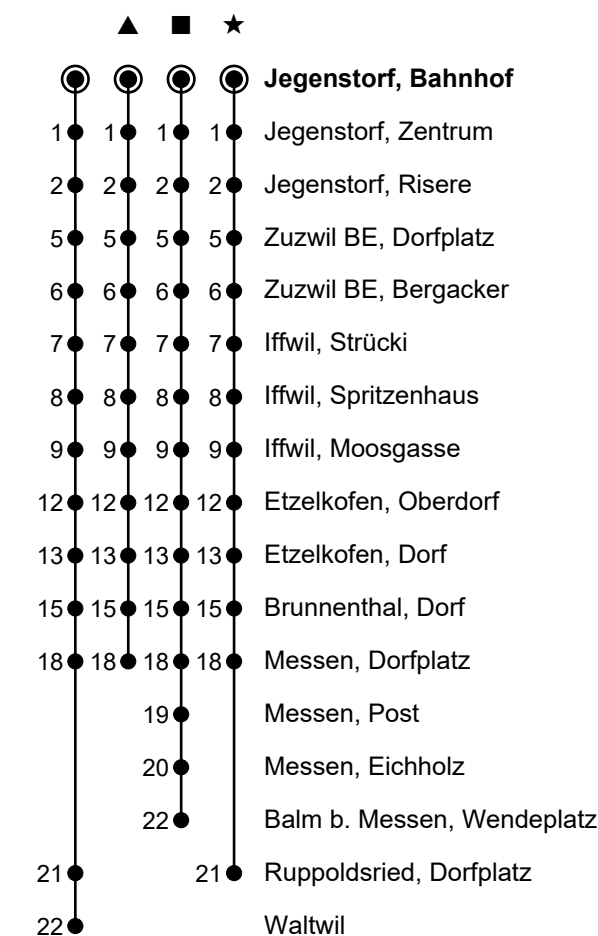

Gültig vom 10.12.2023 bis 14.06.2024 / 07.10.2024 bis 14.12.2024

🕒	Montag-Freitag	Samstag	Sonn- und Feiertage
<b>5</b>			
<b>6</b>	11 <sup>■</sup> 41	41	41
<b>7</b>	11 <sup>■</sup> 41	41	41
<b>8</b>	11 <sup>★</sup> 41	41	41
<b>9</b>	41 <sup>▲</sup>	41 <sup>▲</sup>	41 <sup>▲</sup>
<b>10</b>	41	41	41
<b>11</b>	41 <sup>▲</sup>	41 <sup>▲</sup>	41 <sup>▲</sup>
<b>12</b>	41	41	41
<b>13</b>	41 <sup>▲</sup>	41 <sup>▲</sup>	41 <sup>▲</sup>
<b>14</b>	50	50	50
<b>15</b>	50	50	50
<b>16</b>	20 <sup>■</sup> 50	50	50
<b>17</b>	20 <sup>■</sup> 50	50	50
<b>18</b>	20 <sup>■</sup> 50	50	50
<b>19</b>	50	50	50
<b>20</b>	50 <sup>▲</sup>	50 <sup>▲</sup>	50 <sup>▲</sup>
<b>21</b>	50 <sup>▲</sup>	50 <sup>▲</sup>	50 <sup>▲</sup>
<b>22</b>	50 <sup>▲</sup>	50 <sup>▲</sup>	50 <sup>▲</sup>
<b>23</b>	50 <sup>★</sup>	50 <sup>★</sup>	50 <sup>★</sup>
<b>0</b>			

Ungefähre Reisezeit in Minuten

Von Samstag, 15.06.2024 bis Sonntag, 06.10.2024 gilt infolge von Bauarbeiten auf den RBS-Bahnnlinien ein anderer Fahrplan.

Fahrplaninfos in Echtzeit