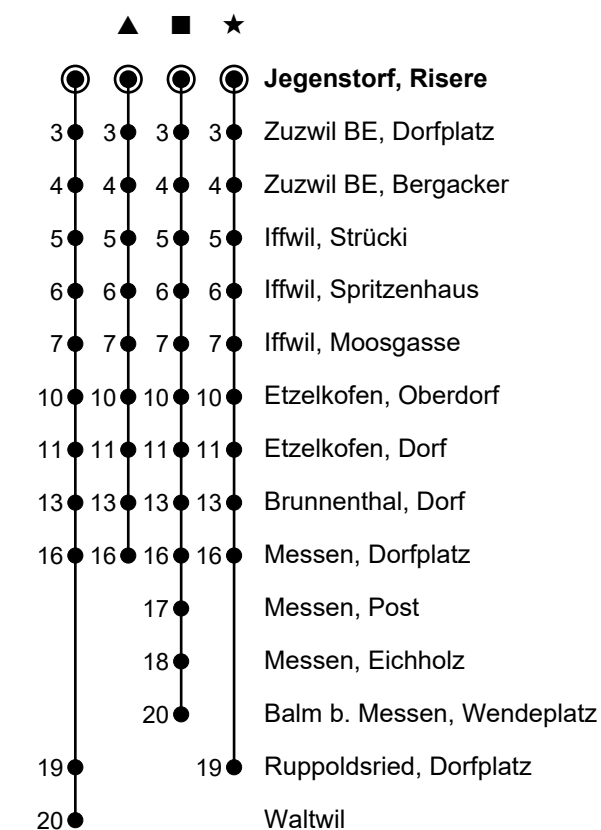

Gültig vom 10.12.2023 bis 14.06.2024 / 07.10.2024 bis 14.12.2024

🕒	Montag-Freitag	Samstag	Sonn- und Feiertage
5			
6	13 [■] 43	43	43
7	13 [■] 43	43	43
8	13 [★] 43	43	43
9	43 [▲]	43 [▲]	43 [▲]
10	43	43	43
11	43 [▲]	43 [▲]	43 [▲]
12	43	43	43
13	43 [▲]	43 [▲]	43 [▲]
14	52	52	52
15	52	52	52
16	22 [■] 52	52	52
17	22 [■] 52	52	52
18	22 [■] 52	52	52
19	52	52	52
20	52 [▲]	52 [▲]	52 [▲]
21	52 [▲]	52 [▲]	52 [▲]
22	52 [▲]	52 [▲]	52 [▲]
23	52 [★]	52 [★]	52 [★]
0			

Ungefähre Reisezeit in Minuten

Von Samstag, 15.06.2024 bis Sonntag, 06.10.2024 gilt infolge von Bauarbeiten auf den RBS-Bahnnlinien ein anderer Fahrplan.

Fahrplaninfos in Echtzeit