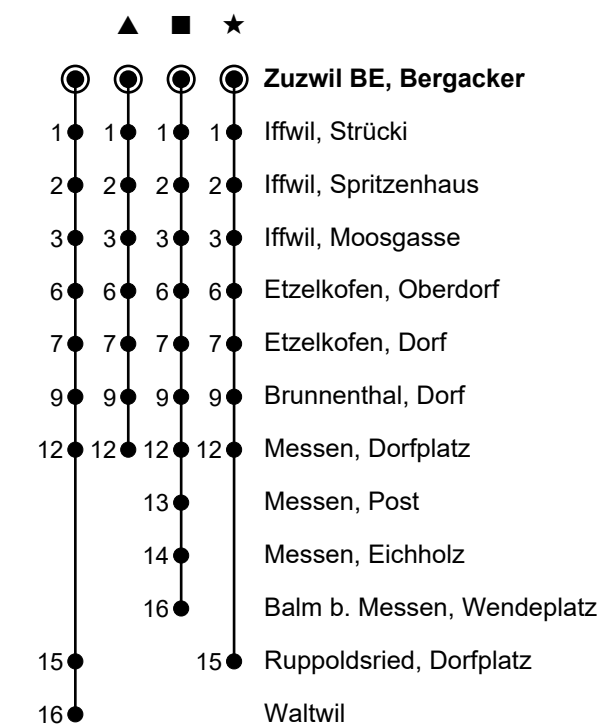

871

Zuzwil BE, Bergacker

nach Messen Dorfplatz / Waltwil

Gültig vom 10.12.2023 bis 14.06.2024 / 07.10.2024 bis 14.12.2024

🕒	Montag-Freitag	Samstag	Sonn- und Feiertage
5			
6	17 [■] 47	47	47
7	17 [■] 47	47	47
8	17 [★] 47	47	47
9	47 [▲]	47 [▲]	47 [▲]
10	47	47	47
11	47 [▲]	47 [▲]	47 [▲]
12	47	47	47
13	47 [▲]	47 [▲]	47 [▲]
14	56	56	56
15	56	56	56
16	26 [■] 56	56	56
17	26 [■] 56	56	56
18	26 [■] 56	56	56
19	56	56	56
20	56 [▲]	56 [▲]	56 [▲]
21	56 [▲]	56 [▲]	56 [▲]
22	56 [▲]	56 [▲]	56 [▲]
23	56 [★]	56 [★]	56 [★]
0			

Ungefähre Reisezeit in Minuten

Von Samstag, 15.06.2024 bis Sonntag, 06.10.2024 gilt infolge von Bauarbeiten auf den RBS-Bahnnlinien ein anderer Fahrplan.

Fahrplaninfos in Echtzeit

Feiertage: 1. und 2. Januar, Karfreitag, Ostermontag, Auffahrt, Pfingstmontag, 1. August, 25. und 26. Dezember