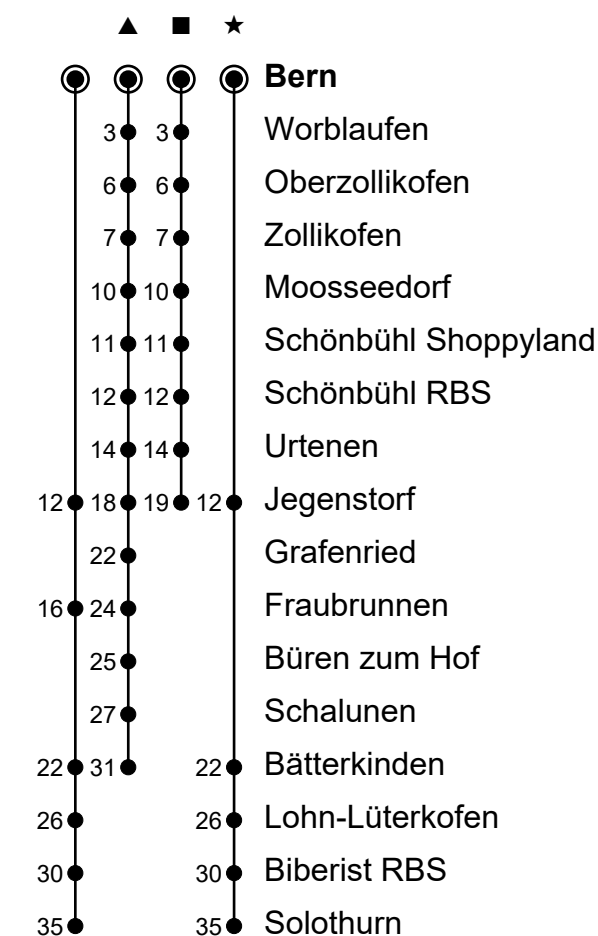

Ungefähre Reisezeit in Minuten

① = S8 nach Solothurn mit Halt an allen Bahnhöfen

Von Samstag, 15.06.2024 bis Sonntag, 06.10.2024 gilt infolge von Bauarbeiten ein anderer Fahrplan.

Fahrplaninfos in Echtzeit