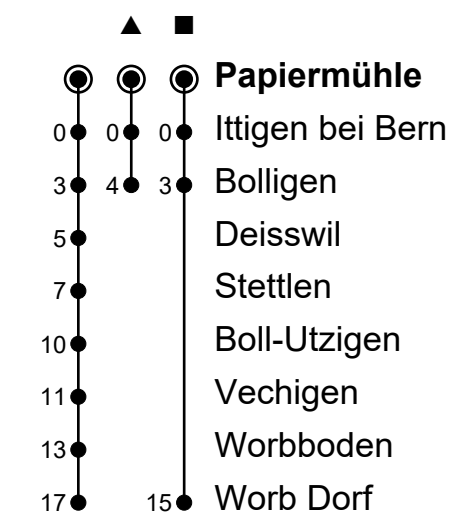

Papiermühle nach Worb Dorf

Gültig von 10.12.2023 bis 14.06.2024 / 07.10.2024 bis 14.12.2024

🕒	Montag-Freitag	Samstag	Sonn- und Feiertage
5	52		
6	07 22 37 44 [▲] 52 59 [▲]	07 37 52	07 37
7	07 14 [▲] 22 29 [▲] 37 44 [▲] 52 59 [▲]	07 22 37 52	07 37
8	07 14 [▲] 22 29 [▲] 37 44 [▲] 52	07 22 37 52	07 37
9	07 22 37 52	07 22 37 52	07 37 52 [▲]
10	07 22 37 52	07 22 37 52	07 22 [▲] 37 52 [▲]
11	07 22 37 44 [▲] 52 59 [▲]	07 22 37 52	07 22 37 52
12	07 14 [▲] 22 29 [▲] 37 44 [▲] 52 59 [▲]	07 22 37 52	07 22 37 52
13	07 14 [▲] 22 29 [▲] 37 44 [▲] 52	07 22 37 52	07 22 37 52
14	07 22 37 52	07 22 37 52	07 22 37 52
15	07 22 37 52	07 22 37 52	07 22 37 52
16	07 22 29 [▲] 37 44 [▲] 52 59 [▲]	07 22 37 52	07 22 37 52
17	07 14 [▲] 22 29 [▲] 37 44 [▲] 52 59 [▲]	07 22 37 52	07 22 37 52
18	07 14 [▲] 22 29 [▲] 37 44 [▲] 52 59 [■]	07 22 37 52	07 22 37 52
19	07 14 [■] 22 37 52	07 22 37 52	07 22 37 52
20	07 22 37 52	07 22 37 52	07 22 37 52
21	07 22 37 [▲] 52	07 22 37 [▲] 52	07 22 52
22	07 [▲] 22 37 [▲] 52	07 [▲] 22 37 [▲] 52	22 52
23	07 [▲] 22 37 [▲] 52	07 [▲] 22 37 [▲] 52	22 52
0	07 [▲] 22	07 [▲] 22	22

Ungefähre Reisezeit in Minuten

Von Samstag, 15.06.2024 bis Sonntag, 06.10.2024 gilt infolge von Bauarbeiten ein anderer Fahrplan.

Fahrplaninfos in Echtzeit

Feiertage: 1. und 2. Januar, Karfreitag, Ostermontag, Auffahrt, Pfingstmontag, 1. August, 25. und 26. Dezember