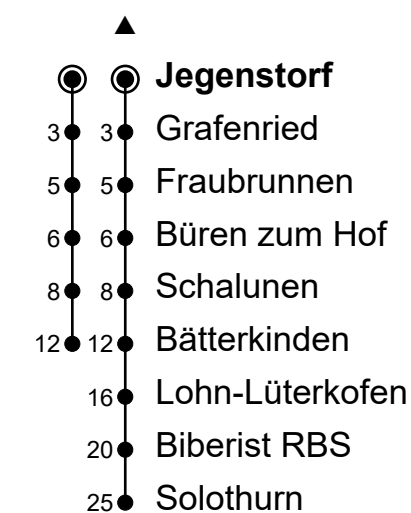

Jegenstorf nach Bätterkinden / Solothurn

Gültig vom 10.12.2023 bis 14.06.2024 / 07.10.2024 bis 14.12.2024

🕒	Montag-Freitag	Samstag	Sonn- und Feiertage
5	30 [^] 58	30 [^] 58	58
6	28 58	28 58	28 58
7	28 58	28 58	28 58
8	28 58	28 58	28 58
9	28 58	28 58	28 58
10	28 58	28 58	28 58
11	28 58	28 58	28 58
12	28 58	28 58	28 58
13	28 58	28 58	28 58
14	28 58	28 58	28 58
15	28 58	28 58	28 58
16	28 58	28 58	28 58
17	28 58	28 58	28 58
18	28 58	28 58	28 58
19	28 58	28 58	28 58
20	28 58	28 58	28 58
21	28 58	28 58	28 58
22	28 58	28 58	28 58
23	28	28	28
0	30 [^]	30 [^]	30 [^]

Ungefähre Reisezeit in Minuten

Von Samstag, 15.06.2024 bis Sonntag, 06.10.2024 gilt infolge von Bauarbeiten ein anderer Fahrplan.

Fahrplaninfos in Echtzeit