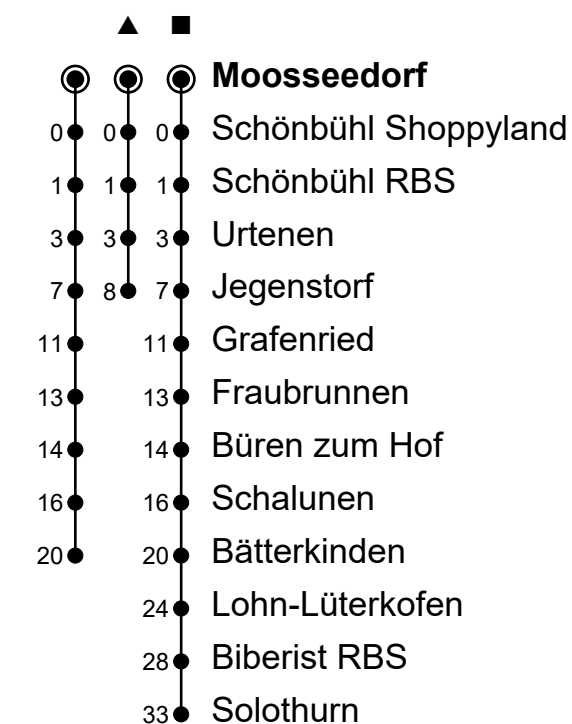

Moosseedorf nach Jegenstorf / Bätterkinden / Solothurn

Gültig vom 10.12.2023 bis 14.06.2024 / 07.10.2024 bis 14.12.2024

🕒	Montag-Freitag	Samstag	Sonn- und Feiertage
5	22 [■] 50	22 [■] 50	50
6	05 [▲] 20 35 [▲] 50	05 [▲] 20 35 [▲] 50	20 50
7	05 [▲] 20 35 [▲] 50	05 [▲] 20 35 [▲] 50	20 50
8	05 [▲] 20 35 [▲] 50	05 [▲] 20 35 [▲] 50	20 50
9	05 [▲] 20 35 [▲] 50	05 [▲] 20 35 [▲] 50	20 50
10	05 [▲] 20 35 [▲] 50	05 [▲] 20 35 [▲] 50	20 50
11	05 [▲] 20 35 [▲] 50	05 [▲] 20 35 [▲] 50	20 50
12	05 [▲] 20 35 [▲] 50	05 [▲] 20 35 [▲] 50	20 50
13	05 [▲] 20 35 [▲] 50	05 [▲] 20 35 [▲] 50	05 [▲] 20 35 [▲] 50
14	05 [▲] 20 35 [▲] 50	05 [▲] 20 35 [▲] 50	05 [▲] 20 35 [▲] 50
15	05 [▲] 20 35 [▲] 50	05 [▲] 20 35 [▲] 50	05 [▲] 20 35 [▲] 50
16	05 [▲] 20 35 [▲] 50	05 [▲] 20 35 [▲] 50	05 [▲] 20 35 [▲] 50
17	05 [▲] 20 35 [▲] 50	05 [▲] 20 35 [▲] 50	05 [▲] 20 35 [▲] 50
18	05 [▲] 20 35 [▲] 50	05 [▲] 20 35 [▲] 50	05 [▲] 20 35 [▲] 50
19	05 [▲] 20 35 [▲] 50	05 [▲] 20 35 [▲] 50	05 [▲] 20 35 [▲] 50
20	05 [▲] 20 35 [▲] 50	05 [▲] 20 35 [▲] 50	05 [▲] 20 35 [▲] 50
21	05 [▲] 20 35 [▲] 50	05 [▲] 20 35 [▲] 50	05 [▲] 20 35 [▲] 50
22	05 [▲] 20 35 [▲] 50	05 [▲] 20 35 [▲] 50	05 [▲] 20 35 [▲] 50
23	20 50 [▲]	20 50 [▲]	20 50 [▲]
0	22 [■]	22 [■]	22 [■]

Ungefähre Reisezeit in Minuten

Von Samstag, 15.06.2024 bis Sonntag, 06.10.2024 gilt infolge von Bauarbeiten ein anderer Fahrplan.

Fahrplaninfos in Echtzeit

Feiertage: 1. und 2. Januar, Karfreitag, Ostermontag, Auffahrt, Pfingstmontag, 1. August, 25. und 26. Dezember