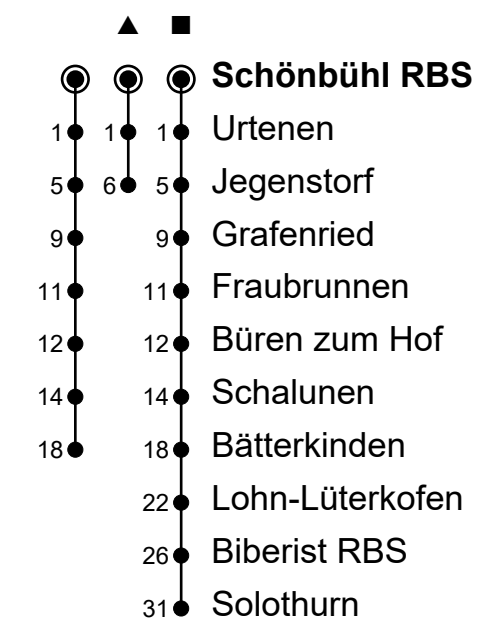

Schönbühl RBS nach Jegenstorf / Bätterkinden / Solothurn

Gültig vom 10.12.2023 bis 14.06.2024 / 07.10.2024 bis 14.12.2024

🕒	Montag-Freitag	Samstag	Sonn- und Feiertage
5	24 [■] 52	24 [■] 52	52
6	07 [▲] 22 37 [▲] 52	07 [▲] 22 37 [▲] 52	22 52
7	07 [▲] 22 37 [▲] 52	07 [▲] 22 37 [▲] 52	22 52
8	07 [▲] 22 37 [▲] 52	07 [▲] 22 37 [▲] 52	22 52
9	07 [▲] 22 37 [▲] 52	07 [▲] 22 37 [▲] 52	22 52
10	07 [▲] 22 37 [▲] 52	07 [▲] 22 37 [▲] 52	22 52
11	07 [▲] 22 37 [▲] 52	07 [▲] 22 37 [▲] 52	22 52
12	07 [▲] 22 37 [▲] 52	07 [▲] 22 37 [▲] 52	22 52
13	07 [▲] 22 37 [▲] 52	07 [▲] 22 37 [▲] 52	07 [▲] 22 37 [▲] 52
14	07 [▲] 22 37 [▲] 52	07 [▲] 22 37 [▲] 52	07 [▲] 22 37 [▲] 52
15	07 [▲] 22 37 [▲] 52	07 [▲] 22 37 [▲] 52	07 [▲] 22 37 [▲] 52
16	07 [▲] 22 37 [▲] 52	07 [▲] 22 37 [▲] 52	07 [▲] 22 37 [▲] 52
17	07 [▲] 22 37 [▲] 52	07 [▲] 22 37 [▲] 52	07 [▲] 22 37 [▲] 52
18	07 [▲] 22 37 [▲] 52	07 [▲] 22 37 [▲] 52	07 [▲] 22 37 [▲] 52
19	07 [▲] 22 37 [▲] 52	07 [▲] 22 37 [▲] 52	07 [▲] 22 37 [▲] 52
20	07 [▲] 22 37 [▲] 52	07 [▲] 22 37 [▲] 52	07 [▲] 22 37 [▲] 52
21	07 [▲] 22 37 [▲] 52	07 [▲] 22 37 [▲] 52	07 [▲] 22 37 [▲] 52
22	07 [▲] 22 37 [▲] 52	07 [▲] 22 37 [▲] 52	07 [▲] 22 37 [▲] 52
23	22 52 [▲]	22 52 [▲]	22 52 [▲]
0	24 [■]	24 [■]	24 [■]

Ungefähre Reisezeit in Minuten

Von Samstag, 15.06.2024 bis Sonntag, 06.10.2024 gilt infolge von Bauarbeiten ein anderer Fahrplan.

Fahrplaninfos in Echtzeit

Feiertage: 1. und 2. Januar, Karfreitag, Ostermontag, Auffahrt, Pfingstmontag, 1. August, 25. und 26. Dezember