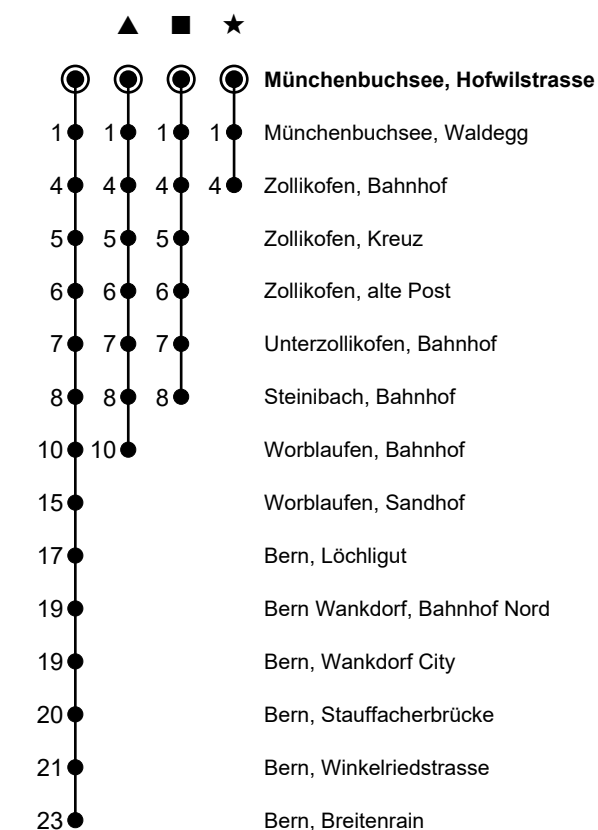

Gültig vom 10.12.2023 bis 14.06.2024 / 07.10.2024 bis 14.12.2024

🕒	Montag-Freitag	Samstag	Sonn- und Feiertage
5	34 [★] 49	34 [★] 49 [★]	
6	04 19 34 49	04 [★] 19 [★] 34 [★] 49 [★]	04 [★] 34 [★]
7	04 19 34 49	04 [★] 19 [★] 34 [★] 49 [★]	04 [★] 34 [★]
8	04 19 34 49	04 [★] 19 [★] 34 [★] 49 [★]	04 [★] 34 [★]
9	04 19 34 49	04 [★] 19 [★] 34 [★] 49 [★]	04 [★] 34 [★]
10	04 19 34 49	04 [★] 19 [★] 34 [★] 49 [★]	04 [★] 34 [★]
11	04 19 34 49	04 [★] 19 [★] 34 [★] 49 [★]	04 [★] 34 [★]
12	04 19 34 49	04 [★] 19 [★] 34 [★] 49 [★]	04 [★] 34 [★]
13	04 19 34 49	04 [★] 19 [★] 34 [★] 49 [★]	04 [★] 34 [★]
14	04 19 34 49	04 [★] 19 [★] 34 [★] 49 [★]	04 [★] 34 [★]
15	04 19 34 49	04 [★] 19 [★] 34 [★] 49 [★]	04 [★] 34 [★]
16	04 19 34 49	04 [★] 19 [★] 34 [★] 49 [★]	04 [★] 34 [★]
17	04 19 34 49	04 [★] 19 [★] 34 [★] 49 [★]	04 [★] 34 [★]
18	04 19 34 49	04 [★] 19 [★] 34 [★] 49 [★]	04 [★] 34 [★]
19	04 19 34 [▲] 49 [▲]	04 [★] 19 [★] 34 [★] 49 [★]	04 [★] 34 [★]
20	04 [★] 19 [★] 34 [★] 49 [★]	04 [★] 19 [★] 34 [★] 49 [★]	04 [★] 34 [★]
21	04 [★] 19 [★] 34 [★] 49 [■]	04 [★] 19 [★] 34 [★] 49 [★]	04 [★] 34 [★]
22	04 [★] 34 [★]	04 [★] 34 [★]	04 [★] 34 [★]
23	04 [★] 34 [★]	04 [★] 34 [★]	04 [★] 34 [★]
0	04 [★]	04 [★]	04 [★]

Ungefähre Reisezeit in Minuten

Von Samstag, 15.06.2024 bis Sonntag, 06.10.2024 gilt infolge von Bauarbeiten auf den RBS-Bahnnlinien ein anderer Fahrplan.

Fahrplaninfos in Echtzeit

Feiertage: 1. und 2. Januar, Karfreitag, Ostermontag, Auffahrt, Pfingstmontag, 1. August, 25. und 26. Dezember