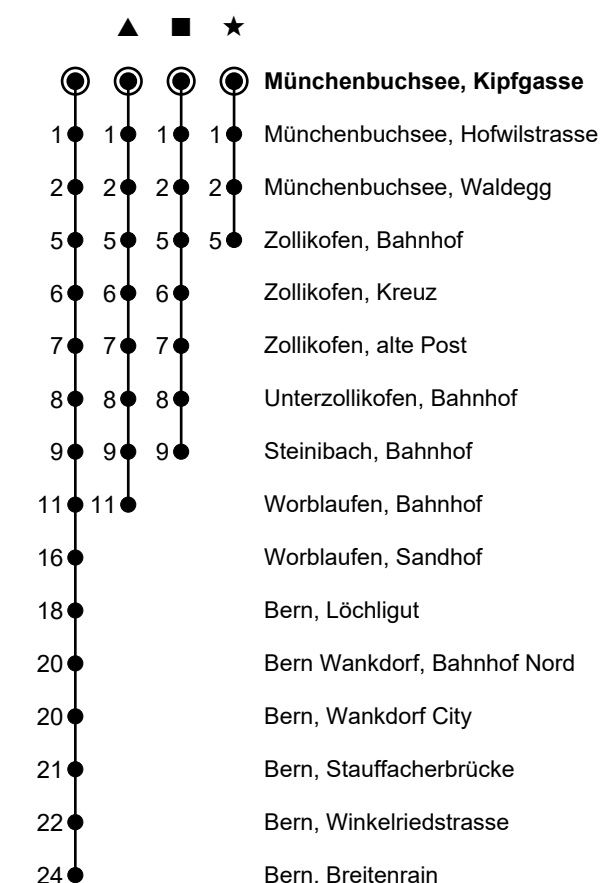

Gültig vom 10.12.2023 bis 14.06.2024 / 07.10.2024 bis 14.12.2024

🕒	Montag-Freitag	Samstag	Sonn- und Feiertage
5	33 [★] 48	33 [★] 48 [★]	
6	03 18 33 48	03 [★] 18 [★] 33 [★] 48 [★]	03 [★] 33 [★]
7	03 18 33 48	03 [★] 18 [★] 33 [★] 48 [★]	03 [★] 33 [★]
8	03 18 33 48	03 [★] 18 [★] 33 [★] 48 [★]	03 [★] 33 [★]
9	03 18 33 48	03 [★] 18 [★] 33 [★] 48 [★]	03 [★] 33 [★]
10	03 18 33 48	03 [★] 18 [★] 33 [★] 48 [★]	03 [★] 33 [★]
11	03 18 33 48	03 [★] 18 [★] 33 [★] 48 [★]	03 [★] 33 [★]
12	03 18 33 48	03 [★] 18 [★] 33 [★] 48 [★]	03 [★] 33 [★]
13	03 18 33 48	03 [★] 18 [★] 33 [★] 48 [★]	03 [★] 33 [★]
14	03 18 33 48	03 [★] 18 [★] 33 [★] 48 [★]	03 [★] 33 [★]
15	03 18 33 48	03 [★] 18 [★] 33 [★] 48 [★]	03 [★] 33 [★]
16	03 18 33 48	03 [★] 18 [★] 33 [★] 48 [★]	03 [★] 33 [★]
17	03 18 33 48	03 [★] 18 [★] 33 [★] 48 [★]	03 [★] 33 [★]
18	03 18 33 48	03 [★] 18 [★] 33 [★] 48 [★]	03 [★] 33 [★]
19	03 18 33 [▲] 48 [▲]	03 [★] 18 [★] 33 [★] 48 [★]	03 [★] 33 [★]
20	03 [★] 18 [★] 33 [★] 48 [★]	03 [★] 18 [★] 33 [★] 48 [★]	03 [★] 33 [★]
21	03 [★] 18 [★] 33 [★] 48 [■]	03 [★] 18 [★] 33 [★] 48 [★]	03 [★] 33 [★]
22	03 [★] 33 [★]	03 [★] 33 [★]	03 [★] 33 [★]
23	03 [★] 33 [★]	03 [★] 33 [★]	03 [★] 33 [★]
0	03 [★]	03 [★]	03 [★]

Ungefähre Reisezeit in Minuten

Von Samstag, 15.06.2024 bis Sonntag, 06.10.2024 gilt infolge von Bauarbeiten auf den RBS-Bahnnlinien ein anderer Fahrplan.

Fahrplaninfos in Echtzeit

Feiertage: 1. und 2. Januar, Karfreitag, Ostermontag, Auffahrt, Pfingstmontag, 1. August, 25. und 26. Dezember