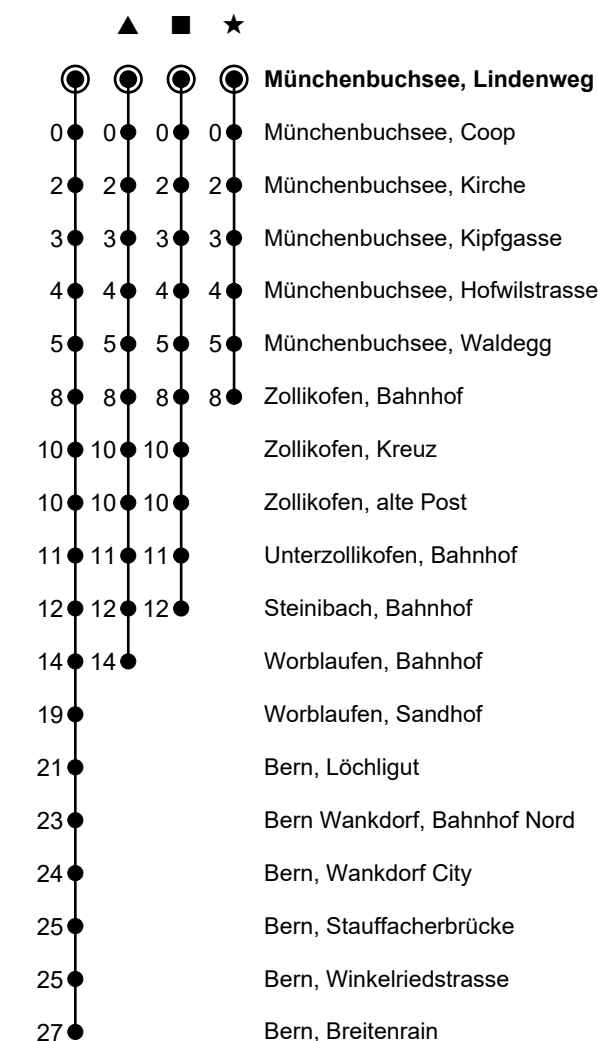

Gültig vom 10.12.2023 bis 14.06.2024 / 07.10.2024 bis 14.12.2024

🕒	Montag-Freitag				Samstag			Sonn- und Feiertage	
5	29 [★]	44	59		29 [★]	44 [★]	59 [★]	59 [★]	
6	14	29	44	59	14 [★]	29 [★]	44 [★]	59 [★]	29 [★] 59 [★]
7	14	29	44	59	14 [★]	29 [★]	44 [★]	59 [★]	29 [★] 59 [★]
8	14	29	44	59	14 [★]	29 [★]	44 [★]	59 [★]	29 [★] 59 [★]
9	14	29	44	59	14 [★]	29 [★]	44 [★]	59 [★]	29 [★] 59 [★]
10	14	29	44	59	14 [★]	29 [★]	44 [★]	59 [★]	29 [★] 59 [★]
11	14	29	44	59	14 [★]	29 [★]	44 [★]	59 [★]	29 [★] 59 [★]
12	14	29	44	59	14 [★]	29 [★]	44 [★]	59 [★]	29 [★] 59 [★]
13	14	29	44	59	14 [★]	29 [★]	44 [★]	59 [★]	29 [★] 59 [★]
14	14	29	44	59	14 [★]	29 [★]	44 [★]	59 [★]	29 [★] 59 [★]
15	14	29	44	59	14 [★]	29 [★]	44 [★]	59 [★]	29 [★] 59 [★]
16	14	29	44	59	14 [★]	29 [★]	44 [★]	59 [★]	29 [★] 59 [★]
17	14	29	44	59	14 [★]	29 [★]	44 [★]	59 [★]	29 [★] 59 [★]
18	14	29	44	59	14 [★]	29 [★]	44 [★]	59 [★]	29 [★] 59 [★]
19	14	29 [▲]	44 [▲]	59 [★]	14 [★]	29 [★]	44 [★]	59 [★]	29 [★] 59 [★]
20	14 [★]	29 [★]	44 [★]	59 [★]	14 [★]	29 [★]	44 [★]	59 [★]	29 [★] 59 [★]
21	14 [★]	29 [★]	44 [■]	59 [★]	14 [★]	29 [★]	44 [★]	59 [★]	29 [★] 59 [★]
22	29 [★]	59 [★]			29 [★]	59 [★]			29 [★] 59 [★]
23	29 [★]	59 [★]			29 [★]	59 [★]			29 [★] 59 [★]
0									

Ungefähre Reisezeit in Minuten

Von Samstag, 15.06.2024 bis Sonntag, 06.10.2024 gilt infolge von Bauarbeiten auf den RBS-Bahnnlinien ein anderer Fahrplan.

Fahrplaninfos in Echtzeit

Feiertage: 1. und 2. Januar, Karfreitag, Ostermontag, Auffahrt, Pfingstmontag, 1. August, 25. und 26. Dezember