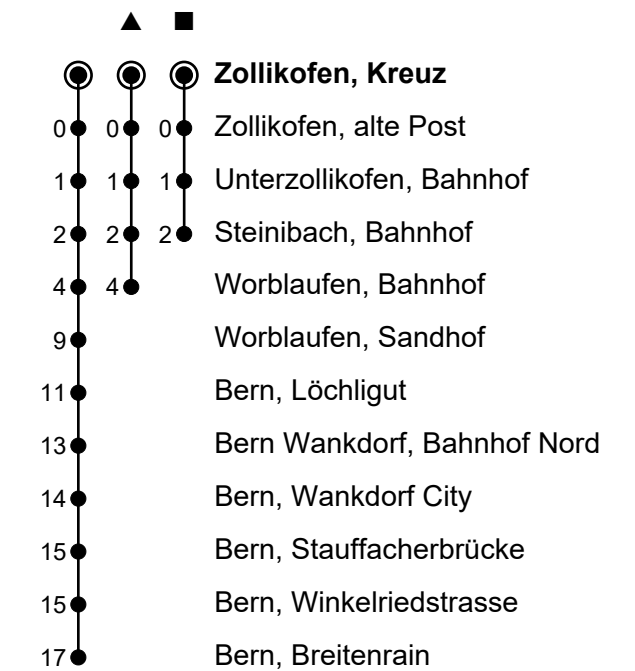

36

Zollikofen, Kreuz

nach Bern, Breitenrain

Gültig vom 10.12.2023 bis 14.06.2024 / 07.10.2024 bis 14.12.2024

🕒	Montag-Freitag	Samstag	Sonn- und Feiertage
5	54		
6	09 24 39 54		
7	09 24 39 54		
8	09 24 39 54		
9	09 24 39 54		
10	09 24 39 54		
11	09 24 39 54		
12	09 24 39 54		
13	09 24 39 54		
14	09 24 39 54		
15	09 24 39 54		
16	09 24 39 54		
17	09 24 39 54		
18	09 24 39 54		
19	09 24 39 [▲] 54 [▲]		
20			
21	54 [■]		
22			
23			
0			

Ungefähre Reisezeit in Minuten

Von Samstag, 15.06.2024 bis Sonntag, 06.10.2024 gilt infolge von Bauarbeiten auf den RBS-Bahnnlinien ein anderer Fahrplan.

Fahrplaninfos in Echtzeit

Feiertage: 1. und 2. Januar, Karfreitag, Ostermontag, Auffahrt, Pfingstmontag, 1. August, 25. und 26. Dezember

Regionalverkehr Bern-Solothurn RBS, Tel. 031 925 55 55, kundenservice@rbs.ch, www.rbs.ch