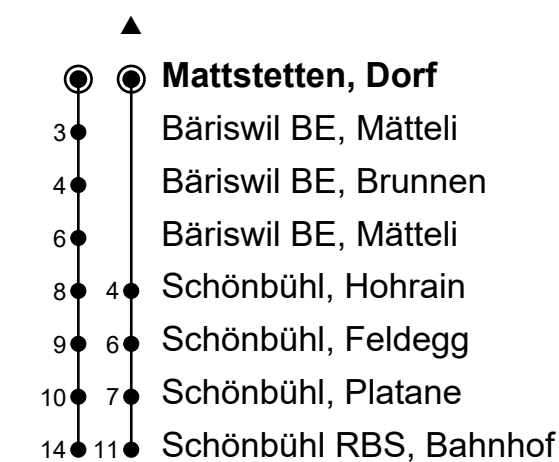

Gültig vom 10.12.2023 bis 14.06.2024 / 07.10.2024 bis 14.12.2024

🕒	Montag-Freitag	Samstag	Sonn- und Feiertage
5	48		
6	03 <sup>▲</sup> 33 <sup>▲</sup>	18 48	
7	03 <sup>▲</sup> 33 <sup>▲</sup>	18 48	18 48
8	03 <sup>▲</sup> 48	18 48	18 48
9	18 48	18 48	18 48
10	18 48	18 48	18 48
11	18 48	18 48	18 48
12	18 48	18 48	18 48
13	33	33	33
14	03 33	03 33	03 33
15	03 33 48 <sup>▲</sup>	03 33	03 33
16	18 <sup>▲</sup> 48 <sup>▲</sup>	03 33	03 33
17	18 <sup>▲</sup> 48 <sup>▲</sup>	03 33	03 33
18	18 <sup>▲</sup> 48 <sup>▲</sup>	03 33	03 33
19	33	03 33	03 33
20	03 33	03 33	03 33
21	03 33	03 33	03 33
22	03 33	03 33	03 33
23	03 33	03 33	03 33
0	03 <sup>⑤</sup>	03	

Ungefähre Reisezeit in Minuten

⑤ = nur Fr ohne allg. Feiertage

Von Samstag, 15.06.2024 bis Sonntag, 06.10.2024 gilt infolge von Bauarbeiten auf den RBS-Bahnlinien ein anderer Fahrplan.

Fahrplaninfos in Echtzeit