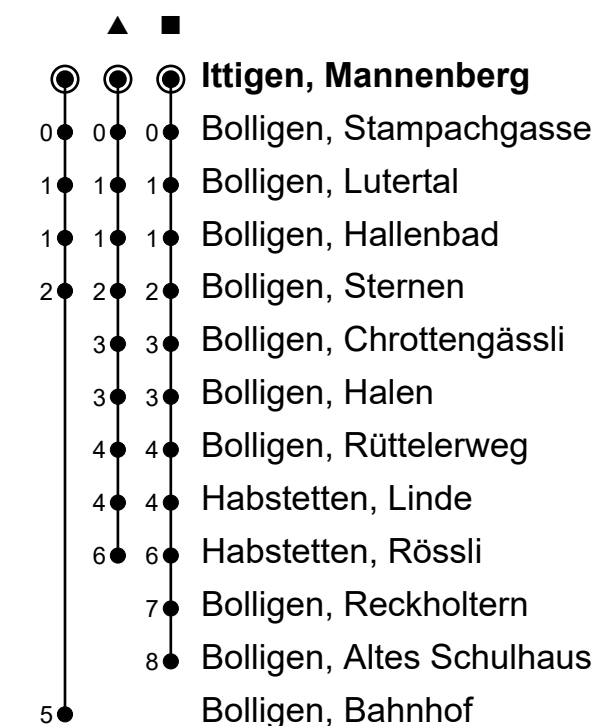

47**48**

Ittigen, Mannenberg

nach Bolligen, Bahnhof

Gültig vom 10.12.2023 bis 14.12.2024

| 🕒 | Montag-Freitag | Samstag | Sonn- und Feiertage |
|-----------|--|--|--|
| 5 | | | |
| 6 | 03 18 33 48 | 48 | |
| 7 | 03 18 33 48 | 18 48 | |
| 8 | 03 18 48 | 18 48 | 18 48 |
| 9 | 18 48 | 18 48 | 18 48 |
| 10 | 18 48 | 18 48 | 18 48 |
| 11 | 18 33 48 | 18 48 | 18 48 |
| 12 | 03 18 33 48 | 18 48 | 18 48 |
| 13 | 03 18 33 48 | 18 48 | 18 48 |
| 14 | 03 18 33 48 | 18 48 | 18 48 |
| 15 | 03 18 33 48 | 18 48 | 18 48 |
| 16 | 03 18 33 48 | 18 48 | 18 48 |
| 17 | 03 18 33 48 | 18 48 | 18 48 |
| 18 | 03 18 33 48 | 18 48 | 18 48 |
| 19 | 03 18 48 | 18 48 | 18 48 |
| 20 | 18 29 [▲] _A 59 [▲] _A | 18 29 [▲] _A 59 [▲] _A | 18 29 [▲] _A 59 [▲] _A |
| 21 | 29 [▲] _A 59 [▲] _A | 29 [▲] _A 59 [▲] _A | 29 [▲] _A 59 [▲] _A |
| 22 | 29 [▲] _A 59 [▲] _A | 29 [▲] _A 59 [▲] _A | 29 [▲] _A 59 [▲] _A |
| 23 | 29 [▲] _A 59 [■] _A | 29 [▲] _A 59 [■] _A | 29 [▲] _A 59 [■] _A |
| 0 | 29 [■] _A | 29 [■] _A | 29 [■] _A |

Ungefähre Reisezeit in Minuten

A = Linie 48

Fahrplaninfos in Echtzeit

Feiertage: 1. und 2. Januar, Karfreitag, Ostermontag, Auffahrt, Pfingstmontag, 1. August, 25. und 26. Dezember

Regionalverkehr Bern-Solothurn RBS, Tel. 031 925 55 55, kundenservice@rbs.ch, www.rbs.ch