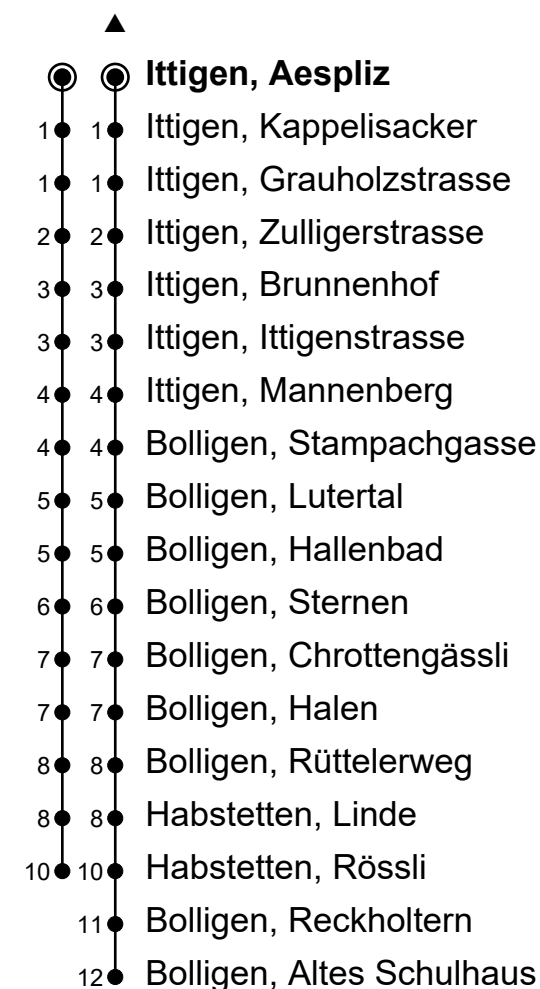

🕒	Montag-Freitag	Samstag	Sonn- und Feiertage
5			
6			
7			
8			
9			
10			
11			
12			
13			
14			
15			
16			
17			
18			
19			
20	25 55	25 55	25 55
21	25 55	25 55	25 55
22	25 55	25 55	25 55
23	25 55 [▲]	25 55 [▲]	25 55 [▲]
0	25 [▲]	25 [▲]	25 [▲]

Ungefähre Reisezeit in Minuten

Fahrplaninfos in Echtzeit