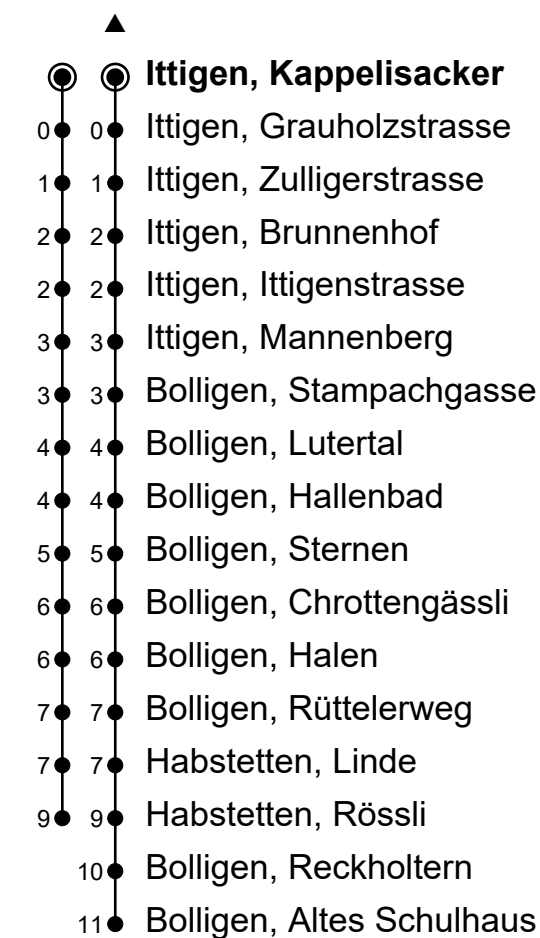

Gültig vom 10.12.2023 bis 14.12.2024

🕒	Montag-Freitag	Samstag	Sonn- und Feiertage
5			
6			
7			
8			
9			
10			
11			
12			
13			
14			
15			
16			
17			
18			
19			
20	26 56	26 56	26 56
21	26 56	26 56	26 56
22	26 56	26 56	26 56
23	26 56 [▲]	26 56 [▲]	26 56 [▲]
0	26 [▲]	26 [▲]	26 [▲]

Ungefähre Reisezeit in Minuten

Fahrplaninfos in Echtzeit