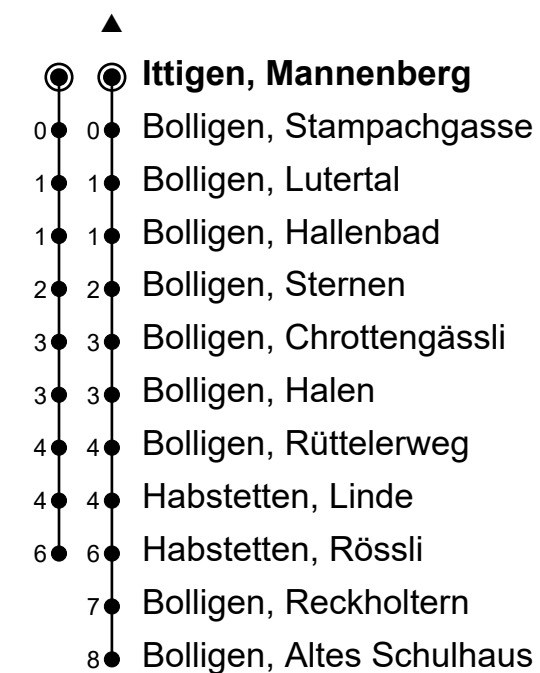

Gültig vom 10.12.2023 bis 14.12.2024

🕒	Montag-Freitag	Samstag	Sonn- und Feiertage
5			
6			
7			
8			
9			
10			
11			
12			
13			
14			
15			
16			
17			
18			
19			
20	29 59	29 59	29 59
21	29 59	29 59	29 59
22	29 59	29 59	29 59
23	29 59 [▲]	29 59 [▲]	29 59 [▲]
0	29 [▲]	29 [▲]	29 [▲]

Ungefähre Reisezeit in Minuten

Fahrplaninfos in Echtzeit