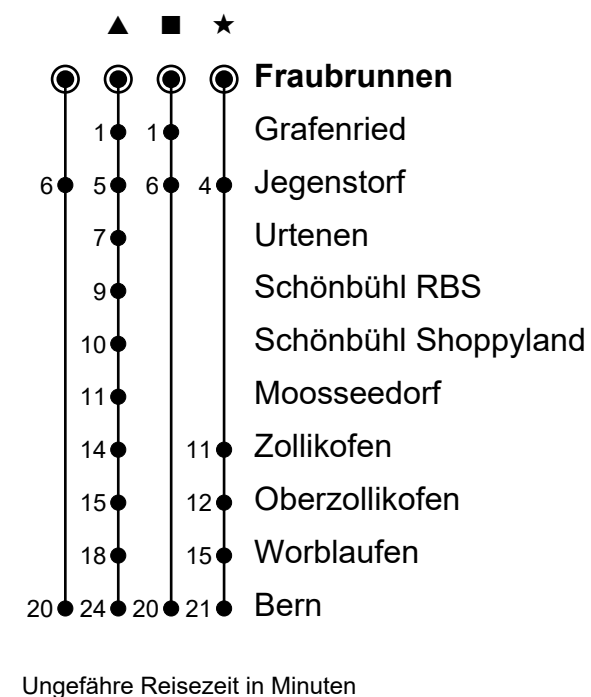

Fraubrunnen nach Bern

Gültig von 10.12.2023 bis 14.06.2024 / 07.10.2024 bis 14.12.2024

🕒	Montag-Freitag	Samstag	Sonn- und Feiertage
5	32 [■] 56 [▲]	32 [■] 56 [▲]	32 [■] 56 [▲]
6	02 26 [▲] 32 56 [▲]	02 26 [▲] 32 56 [▲]	02 26 [▲] 32 56 [▲]
7	02 09 [★] 26 [▲] 32 56 [▲]	02 26 [▲] 32 56 [▲]	02 26 [▲] 32 56 [▲]
8	02 26 [▲] 32 56 [▲]	02 26 [▲] 32 56 [▲]	02 26 [▲] 32 56 [▲]
9	02 26 [▲] 32 56 [▲]	02 26 [▲] 32 56 [▲]	02 26 [▲] 32 56 [▲]
10	02 26 [▲] 32 56 [▲]	02 26 [▲] 32 56 [▲]	02 26 [▲] 32 56 [▲]
11	02 26 [▲] 32 56 [▲]	02 26 [▲] 32 56 [▲]	02 26 [▲] 32 56 [▲]
12	02 26 [▲] 32 56 [▲]	02 26 [▲] 32 56 [▲]	02 26 [▲] 32 56 [▲]
13	02 26 [▲] 32 56 [▲]	02 26 [▲] 32 56 [▲]	02 26 [▲] 32 56 [▲]
14	02 26 [▲] 32 56 [▲]	02 26 [▲] 32 56 [▲]	02 26 [▲] 32 56 [▲]
15	02 26 [▲] 32 56 [▲]	02 26 [▲] 32 56 [▲]	02 26 [▲] 32 56 [▲]
16	02 26 [▲] 32 56 [▲]	02 26 [▲] 32 56 [▲]	02 26 [▲] 32 56 [▲]
17	02 26 [▲] 32 56 [▲]	02 26 [▲] 32 56 [▲]	02 26 [▲] 32 56 [▲]
18	02 26 [▲] 32 56 [▲]	02 26 [▲] 32 56 [▲]	02 26 [▲] 32 56 [▲]
19	02 26 [▲] 32 56 [▲]	02 26 [▲] 32 56 [▲]	02 26 [▲] 32 56 [▲]
20	02 26 [▲] 32 56 [▲]	02 26 [▲] 32 56 [▲]	02 26 [▲] 32 56 [▲]
21	02 26 [▲] 32 56 [▲]	02 26 [▲] 32 56 [▲]	02 26 [▲] 32 56 [▲]
22	02 26 [▲] 32 56 [▲]	02 26 [▲] 32 56 [▲]	02 26 [▲] 32 56 [▲]
23	02 26 [▲] 32	02 26 [▲] 32	02 26 [▲] 32
0	07 [▲]	07 [▲]	07 [▲]

Von Samstag, 15.06.2024 bis Sonntag, 06.10.2024 gilt infolge von Bauarbeiten ein anderer Fahrplan.

Fahrplaninfos in Echtzeit

Feiertage: 1. und 2. Januar, Karfreitag, Ostermontag, Auffahrt, Pfingstmontag, 1. August, 25. und 26. Dezember