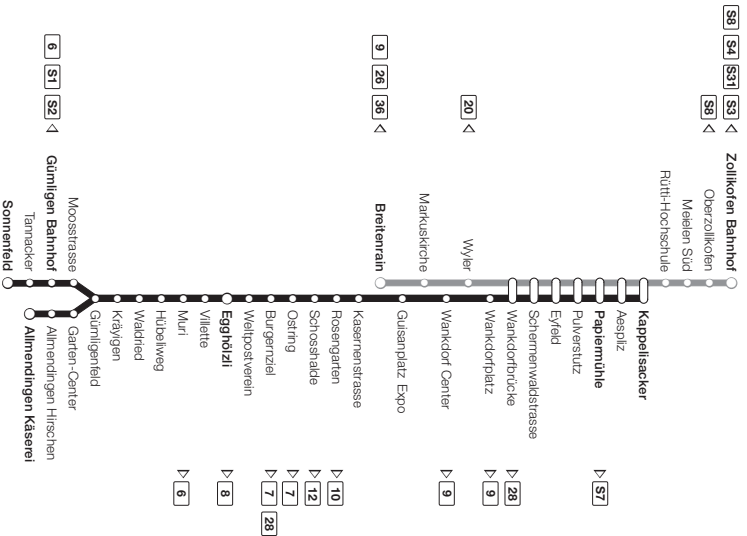

40 Allmendingen / Sonnenfeld - Egghölzli - Papiermühle - Kappelisacker

Sonn- und allg. Feiertage

Allmendingen	14.36	15.06	15.36	16.06	16.36	17.06	17.36	18.06	18.36	19.06	19.36		20.04		20.34		21.04	
Gümligenfeld	14.39	15.09	15.39	16.09	16.39	17.09	17.39	18.09	18.39	19.09	19.39		20.07		20.37		21.07	
Muri	14.42	15.12	15.42	16.12	16.42	17.12	17.42	18.12	18.42	19.12	19.42		20.10		20.40		21.10	
Egghölzli	14.44	15.14	15.44	16.14	16.44	17.14	17.44	18.14	18.44	19.14	19.44		20.12		20.42		21.12	
Burgernziel	14.47	15.17	15.47	16.17	16.47	17.17	17.47	18.17	18.47	19.17	19.47		20.15		20.45		21.15	
Rosengarten	14.52	15.22	15.52	16.22	16.52	17.22	17.52	18.22	18.52	19.22	19.52		20.22		20.52		21.22	
Kasernenstrasse	14.53	15.23	15.53	16.23	16.53	17.23	17.53	18.23	18.53	19.23	19.53		20.23		20.53		21.23	
Guisanplatz Expo	14.54	15.24	15.54	16.24	16.54	17.24	17.54	18.24	18.54	19.24	19.54		20.24		20.54		21.24	
Wankdorf Center	14.55	15.25	15.55	16.25	16.55	17.25	17.55	18.25	18.55	19.25	19.55		20.25		20.55		21.25	
Wankdorfplatz	14.56	15.26	15.56	16.26	16.56	17.26	17.56	18.26	18.56	19.26	19.56		20.26		20.56		21.26	
Wankdorfbrücke	14.57	15.27	15.57	16.27	16.57	17.27	17.57	18.27	18.57	19.27	19.57		20.27		20.57		21.27	
Papiermühle	an	15.01	15.31	16.01	16.31	17.01	17.31	18.01	18.31	19.01	19.31	20.01		20.31		21.01		21.31
S7 Bern RBS	ab	15.00	15.30	16.00	16.30	17.00	17.30	18.00	18.30	19.00	19.30	20.00	20.15	20.30	20.45	21.00	21.15	
S7 Papiermühle	an	15.07	15.37	16.07	16.37	17.07	17.37	18.07	18.37	19.07	19.37	20.07	20.22	20.37	20.52	21.07	21.22	
Papiermühle	ab	15.08	15.38	16.08	16.38	17.08	17.38	18.08	18.38	19.08	19.38	20.08	20.23	20.38	20.53	21.08	21.23	21.38
Kappelisacker		15.11	15.41	16.11	16.41	17.11	17.41	18.11	18.41	19.11	19.41	20.11	20.26	20.41	20.56	21.11	21.26	21.41

Allmendingen		21.34		22.04		22.34		23.04		23.34								
Gümligenfeld		21.37		22.07		22.37		23.07		23.37								
Muri		21.40		22.10		22.40		23.10		23.40								
Egghölzli		21.42		22.12		22.42		23.12		23.42								
Burgernziel		21.45		22.15		22.45		23.15		23.45								
Rosengarten		21.52		22.22		22.52		23.22		23.52								
Kasernenstrasse		21.53		22.23		22.53		23.23		23.53								
Guisanplatz Expo		21.54		22.24		22.54		23.24		23.54								
Wankdorf Center		21.55		22.25		22.55		23.25		23.55								
Wankdorfplatz		21.56		22.26		22.56		23.26		23.56								
Wankdorfbrücke		21.57		22.27		22.57		23.27		23.57								
Papiermühle	an		22.01		22.31		23.01		23.31		0.01							
S7 Bern RBS	ab	21.45		22.15		22.45		23.15		23.45		0.15						
S7 Papiermühle	an	21.52		22.22		22.52		23.22		23.52		0.22						
Papiermühle	ab	21.53	22.08	22.23	22.38	22.53	23.08	23.23	23.38	23.53	0.08	0.23						
Kappelisacker		21.56	22.11	22.26	22.41	22.56	23.11	23.26	23.41	23.56	0.11	0.26						

40 Kappelisacker - Papiermühle - Egghölzli - Sonnenfeld / Allmendingen

41 40