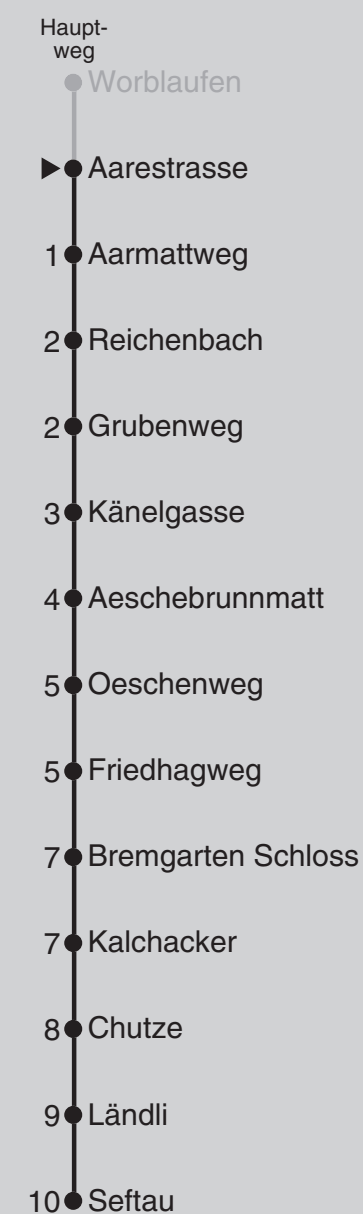

33

Aarestrasse

Abfahrten nach Bremgarten Seftau

gültig ab 11. Dezember 2011

Montag - Freitag		Samstag	
5	40	5	
6	10 40	6	40
7	10 40	7	10 40
8	10 40	8	10 40
9	10 40	9	10 40
10	10 40	10	10 40
11	10 40	11	10 40
12	10 40	12	10 40
13	10 40	13	10 40
14	10 40	14	10 40
15	10 40	15	10 40
16	10 40	16	10 40
17	10 40	17	10 40
18	10 40	18	
19	10 40	19	
20	10 40	20	
21		21	
22		22	
23		23	
0		0	

Ungefähre Reisezeit in Minuten

Feiertage: 1. und 2. Januar, Karfreitag, Ostermontag, Auffahrt, Pfingstmontag, 1. August, 25. und 26. Dezember
 An Sonn- und Feiertagen Betrieb eingestellt

Regionalverkehr Bern-Solothurn
 Infos Bürozeiten: 031 925 55 55
 Sonstige Zeiten: 031 925 56 77
 info@rbs.ch • www.rbs.ch