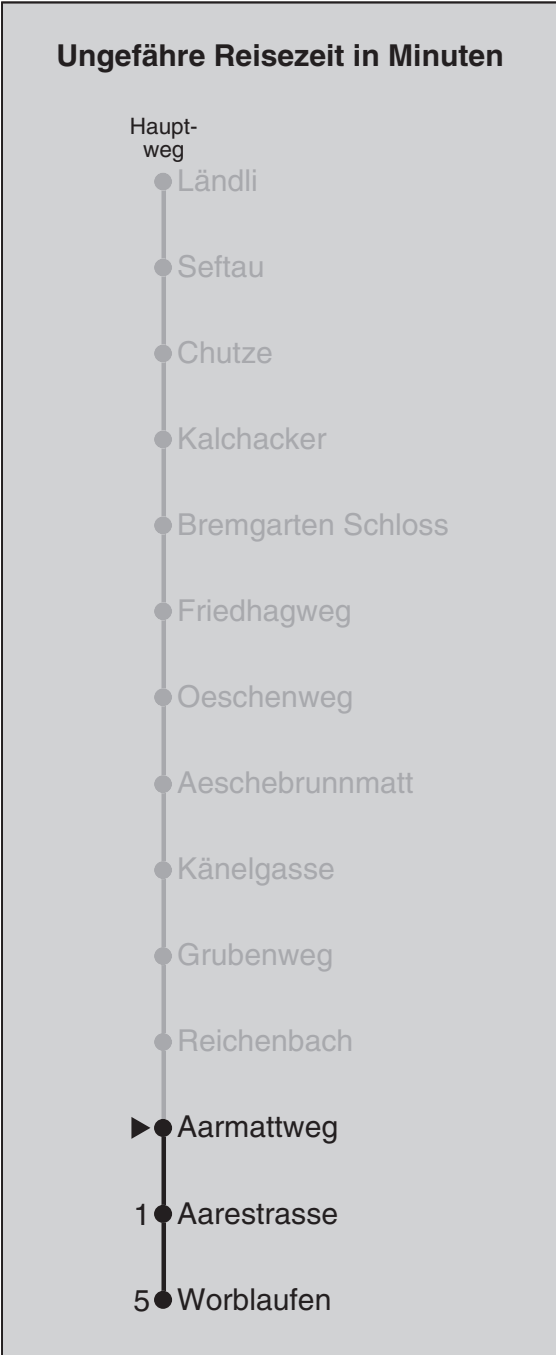

**Abfahrten nach Worblaufen**

gültig ab 11. Dezember 2011

Montag - Freitag		Samstag	
5	59	5	
6	29 59	6	59
7	29 59	7	29 59
8	29 59	8	29 59
9	29 59	9	29 59
10	29 59	10	29 59
11	29 59	11	29 59
12	29 59	12	29 59
13	29 59	13	29 59
14	29 59	14	29 59
15	29 59	15	29 59
16	29 59	16	29 59
17	29 59	17	29 59
18	29 59	18	
19	29 59	19	
20	29	20	
21		21	
22		22	
23		23	
0		0	