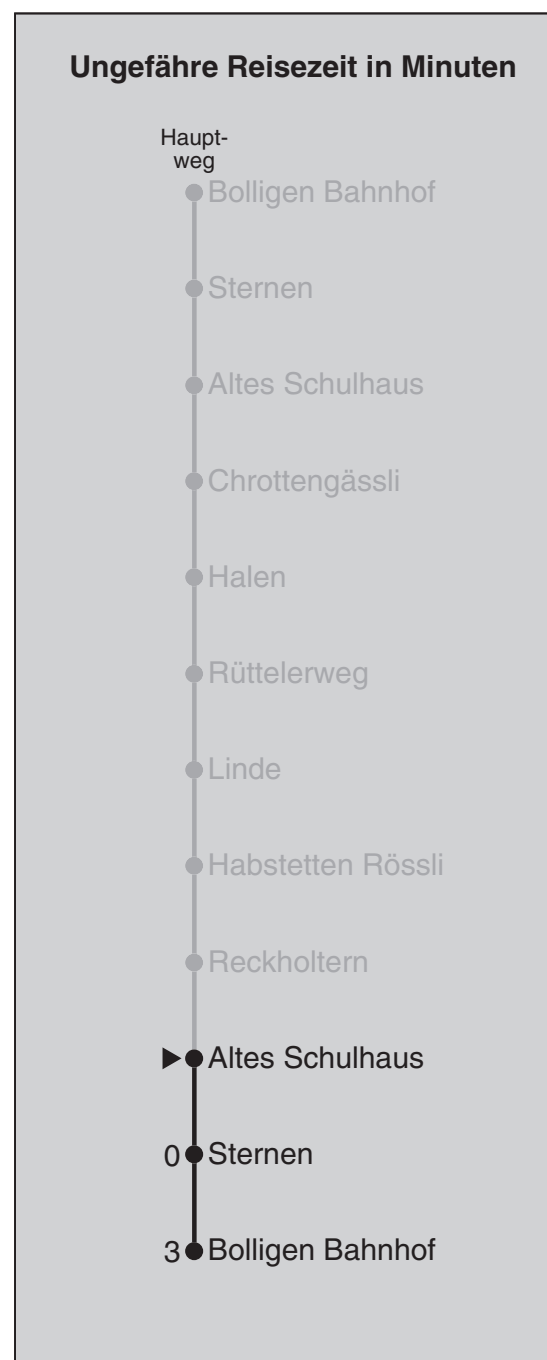

**46** **48**

# Altes Schulhaus

## Abfahrten nach Sternen-Bolligen Bahnhof

gültig ab 11. Dezember 2011

Montag - Freitag		Samstag		Sonn- und Feiertag	
5		5		5	
6	06 21 36 51	6	36	6	
7	06 21 36 51	7	06 36	7	
8	06 36	8	06 36	8	
9	06 36	9	06 36	9	06 36
10	06 36	10	06 36	10	06 36
11	06 21 36 51	11	06 36	11	06 36
12	06 21 36 51	12	06 36	12	06 36
13	06 21 36 51	13	06 36	13	06 36
14	06 21 36 51	14	06 36	14	06 36
15	06 21 36 51	15	06 36	15	06 36
16	06 21 36 51	16	06 36	16	06 36
17	06 21 36 51	17	06 36	17	06 36
18	06 21 36 51	18	06 36	18	06 36
19	06 21 36	19	06 36	19	06 36
20	06 37	20	06 37	20	06 37
21	07 37	21	07 37	21	07 37
22	07 37	22	07 37	22	07 37
23	07 37	23	07 37	23	07 37
0		0		0	