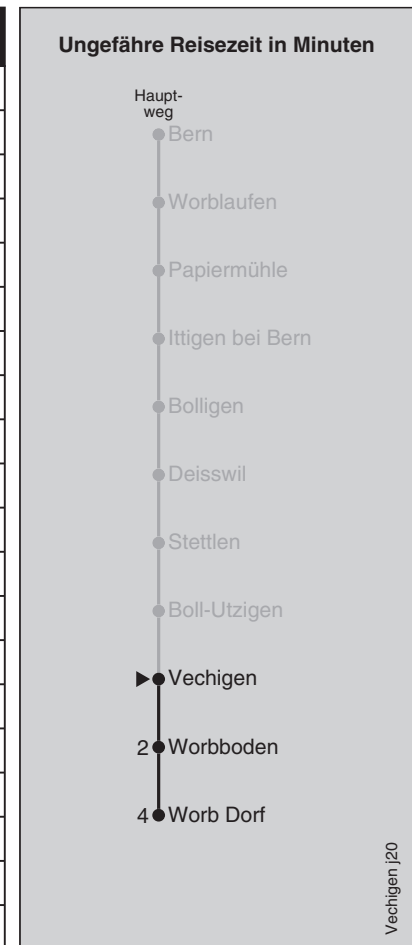

Abfahrten nach Worb Dorf

Montag - Freitag		Samstag		Sonn- und Feiertag	
5		5		5	
6	05 20 35 50	6	20 50	6	20 50
7	05 20 35 50	7	05 20 35 50	7	20 50
8	05 20 35 50	8	05 20 35 50	8	20 50
9	05 20 35 50	9	05 20 35 50	9	20 50
10	05 20 35 50	10	05 20 35 50	10	20 50
11	05 20 35 50	11	05 20 35 50	11	20 35 50
12	05 20 35 50	12	05 20 35 50	12	05 20 35 50
13	05 20 35 50	13	05 20 35 50	13	05 20 35 50
14	05 20 35 50	14	05 20 35 50	14	05 20 35 50
15	05 20 35 50	15	05 20 35 50	15	05 20 35 50
16	05 20 35 50	16	05 20 35 50	16	05 20 35 50
17	05 20 35 50	17	05 20 35 50	17	05 20 35 50
18	05 20 35 50	18	05 20 35 50	18	05 20 35 50
19	05 20 35 50	19	05 20 35 50	19	05 20 35 50
20	05 20 35 50	20	05 20 35 50	20	05 20 35 50
21	05 20 35	21	05 20 35	21	05 20 35
22	05 35	22	05 35	22	05 35
23	05 35	23	05 35	23	05 35
0	05 35	0	05 35	0	05 35

Feiertage: 1. und 2. Januar, Karfreitag, Ostermontag, Auffahrt, Pfingstmontag, 1. August, 25. und 26. Dezember
Regionalverkehr Bern-Solothurn: 031 925 55 55 - kundenservice@rbs.ch - www.rbs.ch

Fahrplan-Infos
in Echtzeit