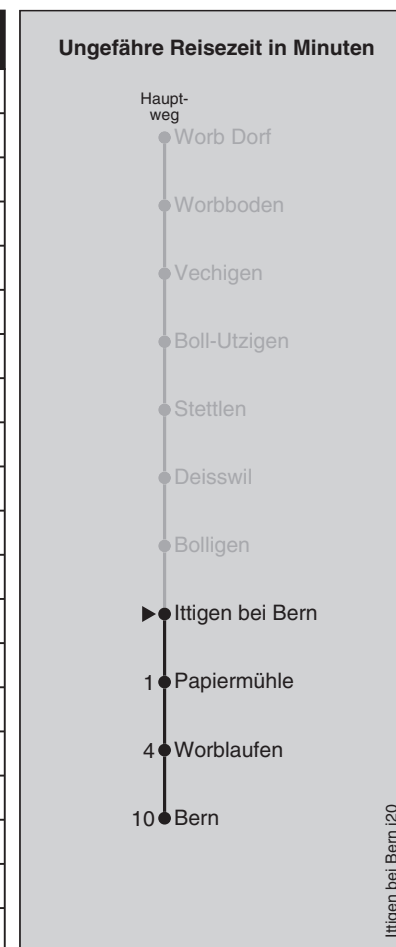

Ittigen bei Bern

Abfahrten nach Bern

Montag - Freitag		Samstag		Sonn- und Feiertag	
5	44 59	5	44	5	44
6	14 22 29 37 44 52 59	6	14 29 44 59	6	14 44
7	07 14 22 29 37 44 52 59	7	14 29 44 59	7	14 44
8	07 14 22 29 44 59	8	14 29 44 59	8	14 44
9	14 29 44 59	9	14 29 44 59	9	14 44
10	14 29 44 59	10	14 29 44 59	10	14 44 59
11	14 29 37 44 52 59	11	14 29 44 59	11	14 29 44 59
12	07 14 22 29 37 44 52 59	12	14 29 44 59	12	14 29 44 59
13	07 14 22 29 37 44 59	13	14 29 44 59	13	14 29 44 59
14	14 29 44 59	14	14 29 44 59	14	14 29 44 59
15	14 29 44 59	15	14 29 44 59	15	14 29 44 59
16	14 29 37 44 52 59	16	14 29 44 59	16	14 29 44 59
17	07 14 22 29 37 44 52 59	17	14 29 44 59	17	14 29 44 59
18	07 14 22 29 37 44 52 59	18	14 29 44 59	18	14 29 44 59
19	14 29 44 59	19	14 29 44 59	19	14 29 44 59
20	14 29 44 59	20	14 29 44 59	20	14 29 44 59
21	14 29 44 59	21	14 29 44 59	21	14 29 59
22	14 29 44 59	22	14 29 44 59	22	29 59
23	14 29 44 59	23	14 29 44 59	23	29 59
0		0		0	

Feiertage: 1. und 2. Januar, Karfreitag, Ostermontag, Auffahrt, Pfingstmontag, 1. August, 25. und 26. Dezember
Regionalverkehr Bern-Solothurn: 031 925 55 55 - kundenservice@rbs.ch - www.rbs.ch

Fahrplan-Infos
in Echtzeit