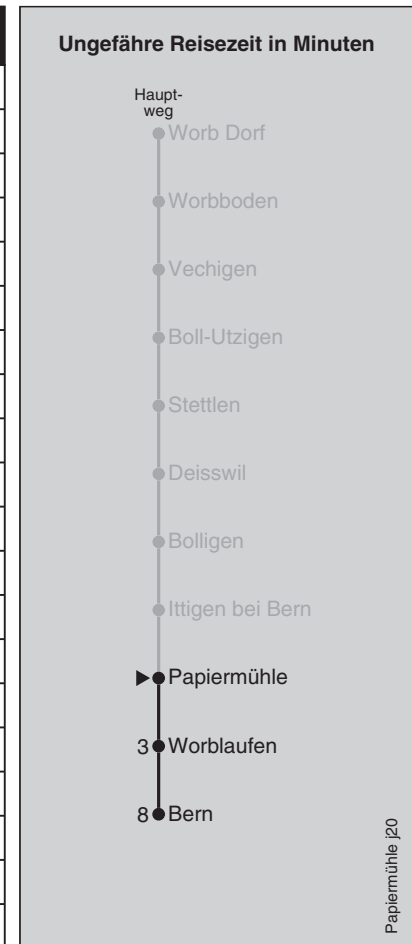

Abfahrten nach Bern

Montag - Freitag	
5	46
6	01 16 23 31 38 46 53
7	01 08 16 23 31 38 46 53
8	01 08 16 23 31 46
9	01 16 31 46
10	01 16 31 46
11	01 16 31 38 46 53
12	01 08 16 23 31 38 46 53
13	01 08 16 23 31 38 46
14	01 16 31 46
15	01 16 31 46
16	01 16 31 38 46 53
17	01 08 16 23 31 38 46 53
18	01 08 16 23 31 38 46 53
19	01 16 31 46
20	01 16 31 46
21	01 16 31 46
22	01 16 31 46
23	01 16 31 46
0	01

Samstag	
5	46
6	16 31 46
7	01 16 31 46
8	01 16 31 46
9	01 16 31 46
10	01 16 31 46
11	01 16 31 46
12	01 16 31 46
13	01 16 31 46
14	01 16 31 46
15	01 16 31 46
16	01 16 31 46
17	01 16 31 46
18	01 16 31 46
19	01 16 31 46
20	01 16 31 46
21	01 16 31 46
22	01 16 31 46
23	01 16 31 46
0	01

Sonn- und Feiertag	
5	46
6	16 46
7	16 46
8	16 46
9	16 46
10	16 46
11	01 16 31 46
12	01 16 31 46
13	01 16 31 46
14	01 16 31 46
15	01 16 31 46
16	01 16 31 46
17	01 16 31 46
18	01 16 31 46
19	01 16 31 46
20	01 16 31 46
21	01 16 31
22	01 31
23	01 31
0	01

Feiertage: 1. und 2. Januar, Karfreitag, Ostermontag, Auffahrt, Pfingstmontag, 1. August, 25. und 26. Dezember
Regionalverkehr Bern-Solothurn: 031 925 55 55 - kundenservice@rbs.ch - www.rbs.ch

Fahrplan-Infos
in Echtzeit