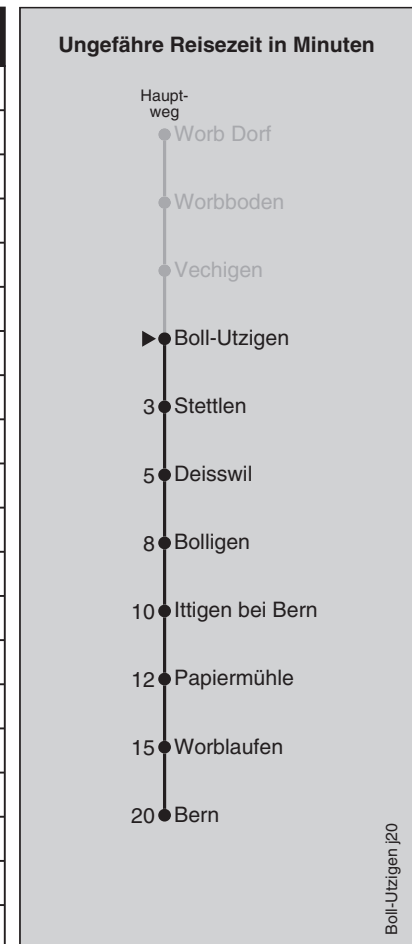

Abfahrten nach Bern

Montag - Freitag		Samstag		Sonn- und Feiertag	
5	34 49	5	34	5	34
6	04 19 34 49	6	04 19 34 49	6	04 34
7	04 19 34 49	7	04 19 34 49	7	04 34
8	04 19 34 49	8	04 19 34 49	8	04 34
9	04 19 34 49	9	04 19 34 49	9	04 34
10	04 19 34 49	10	04 19 34 49	10	04 34
11	04 19 34 49	11	04 19 34 49	11	04 19 34 49
12	04 19 34 49	12	04 19 34 49	12	04 19 34 49
13	04 19 34 49	13	04 19 34 49	13	04 19 34 49
14	04 19 34 49	14	04 19 34 49	14	04 19 34 49
15	04 19 34 49	15	04 19 34 49	15	04 19 34 49
16	04 19 34 49	16	04 19 34 49	16	04 19 34 49
17	04 19 34 49	17	04 19 34 49	17	04 19 34 49
18	04 19 34 49	18	04 19 34 49	18	04 19 34 49
19	04 19 34 49	19	04 19 34 49	19	04 19 34 49
20	04 19 34 49	20	04 19 34 49	20	04 19 34 49
21	04 19 49	21	04 19 49	21	04 19 49
22	19 49	22	19 49	22	19 49
23	19 49	23	19 49	23	19 49
0		0		0	

Feiertage: 1. und 2. Januar, Karfreitag, Ostermontag, Auffahrt, Pfingstmontag, 1. August, 25. und 26. Dezember
Regionalverkehr Bern-Solothurn: 031 925 55 55 - kundenservice@rbs.ch - www.rbs.ch

Fahrplan-Infos
in Echtzeit