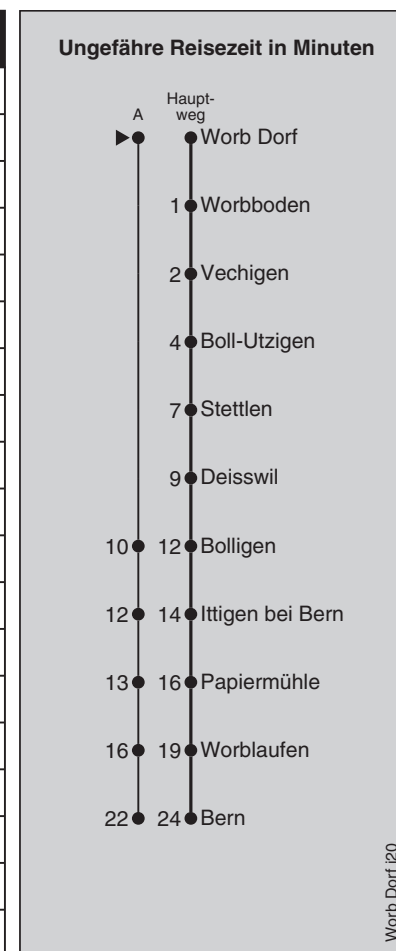

Worb Dorf

Abfahrten nach Bern

Montag - Freitag				Samstag				Sonn- und Feiertag			
5	30	45		5	30			5	30		
6	00	10^A	15 25^A	6	00	15	30 45	6	00	30	
7	00	15	30 45	7	00	15	30 45	7	00	30	
8	00	15	30 45	8	00	15	30 45	8	00	30	
9	00	15	30 45	9	00	15	30 45	9	00	30	
10	00	15	30 45	10	00	15	30 45	10	00	30	
11	00	15	30 45	11	00	15	30 45	11	00	15	30 45
12	00	15	30 45	12	00	15	30 45	12	00	15	30 45
13	00	15	30 45	13	00	15	30 45	13	00	15	30 45
14	00	15	30 45	14	00	15	30 45	14	00	15	30 45
15	00	15	30 45	15	00	15	30 45	15	00	15	30 45
16	00	15	30 45	16	00	15	30 45	16	00	15	30 45
17	00	15	30 45	17	00	15	30 45	17	00	15	30 45
18	00	15	30 45	18	00	15	30 45	18	00	15	30 45
19	00	15	30 45	19	00	15	30 45	19	00	15	30 45
20	00	15	30 45	20	00	15	30 45	20	00	15	30 45
21	00	15	45	21	00	15	45	21	00	15	45
22	15	45		22	15	45		22	15	45	
23	15	45		23	15	45		23	15	45	

Feiertage: 1. und 2. Januar, Karfreitag, Ostermontag, Auffahrt, Pfingstmontag, 1. August, 25. und 26. Dezember

A=fährt Weg A

Regionalverkehr Bern-Solothurn: 031 925 55 55 - kundenservice@rbs.ch - www.rbs.ch

Fahrplan-Infos
in Echtzeit