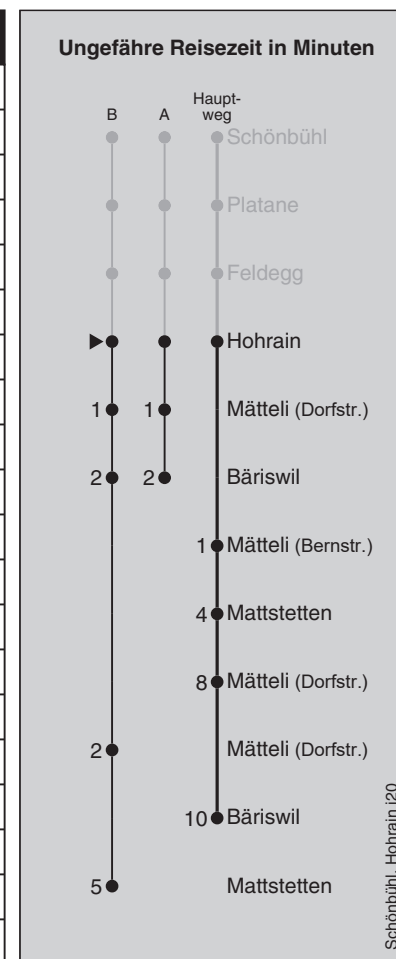

Abfahrten nach Mattstetten / Bärswil

Montag - Freitag		Samstag		Sonn- und Feiertag	
5		5		5	
6	10^A 25[■] 40^A 55[■]	6	10 40	6	
7	10^A 25[■] 40^A 55[■]	7	10 40	7	40
8	10^A 40	8	10 40	8	10 40
9	10 40	9	10 40	9	10 40
10	10 40	10	10 40	10	10 40
11	10 40	11	10 40	11	10 40
12	10 40	12	10 40	12	10 40
13	25 55	13	25 55	13	25 55
14	25 55	14	25 55	14	25 55
15	25 55^A	15	25 55	15	25 55
16	10[■] 25^A 40[■] 55^A	16	25 55	16	25 55
17	10[■] 25^A 40[■] 55^A	17	25 55	17	25 55
18	10[■] 25^A 40[■] 55^A	18	25 55	18	25 55
19	10[■] 25 55	19	25 55	19	25 55
20	25 55	20	25 55	20	25 55
21	25 55	21	25 55	21	25 55
22	25 55	22	25 55	22	25 55
23	29 59[Ⓢ] 59¹⁰_B	23	29 59	23	29 59^B
0	29[Ⓢ]_B	0	29^B	0	

Feiertage: 1. und 2. Januar, Karfreitag, Ostermontag, Auffahrt, Pfingstmontag, 1. August, 25. und 26. Dezember

A =fährt Weg A

■ =fährt bis Mattstetten

B =fährt Weg B

Ⓢ =nur Fr ohne allg. Feiertage

10 =Mo-Do ohne allg. Feiertage

Regionalverkehr Bern-Solothurn: 031 925 55 55 - kundenservice@rbs.ch - www.rbs.ch

Fahrplan-Infos
in Echtzeit