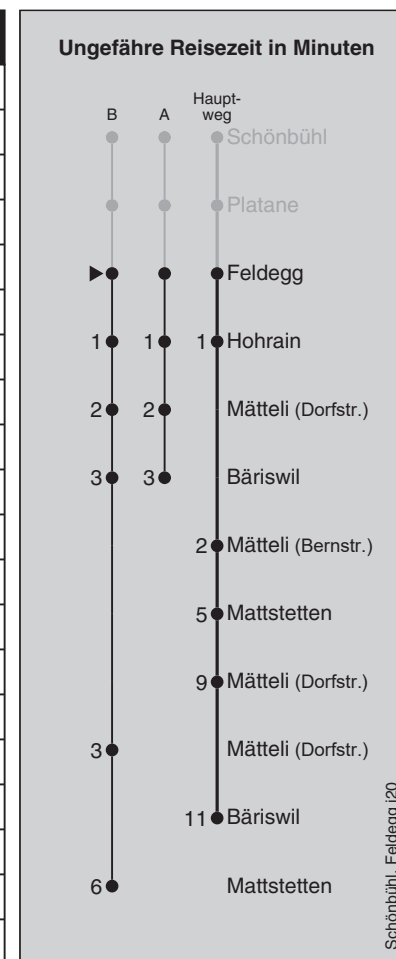

Abfahrten nach Mattstetten / Bärswil

Montag - Freitag		Samstag		Sonn- und Feiertag	
5		5		5	
6	09^A 24[■] 39^A 54[■]	6	09 39	6	
7	09^A 24[■] 39^A 54[■]	7	09 39	7	39
8	09^A 39	8	09 39	8	09 39
9	09 39	9	09 39	9	09 39
10	09 39	10	09 39	10	09 39
11	09 39	11	09 39	11	09 39
12	09 39	12	09 39	12	09 39
13	24 54	13	24 54	13	24 54
14	24 54	14	24 54	14	24 54
15	24 54^A	15	24 54	15	24 54
16	09[■] 24^A 39[■] 54^A	16	24 54	16	24 54
17	09[■] 24^A 39[■] 54^A	17	24 54	17	24 54
18	09[■] 24^A 39[■] 54^A	18	24 54	18	24 54
19	09[■] 24 54	19	24 54	19	24 54
20	24 54	20	24 54	20	24 54
21	24 54	21	24 54	21	24 54
22	24 54	22	24 54	22	24 54
23	28 58[Ⓢ] 58¹⁰_B	23	28 58	23	28 58^B
0	28^B	0	28^B	0	

Feiertage: 1. und 2. Januar, Karfreitag, Ostermontag, Auffahrt, Pfingstmontag, 1. August, 25. und 26. Dezember

A =fährt Weg A

■ =fährt bis Mattstetten

B =fährt Weg B

Ⓢ =nur Fr ohne allg. Feiertage

¹⁰ =Mo-Do ohne allg. Feiertage

Regionalverkehr Bern-Solothurn: 031 925 55 55 - kundenservice@rbs.ch - www.rbs.ch

Fahrplan-Infos
in Echtzeit