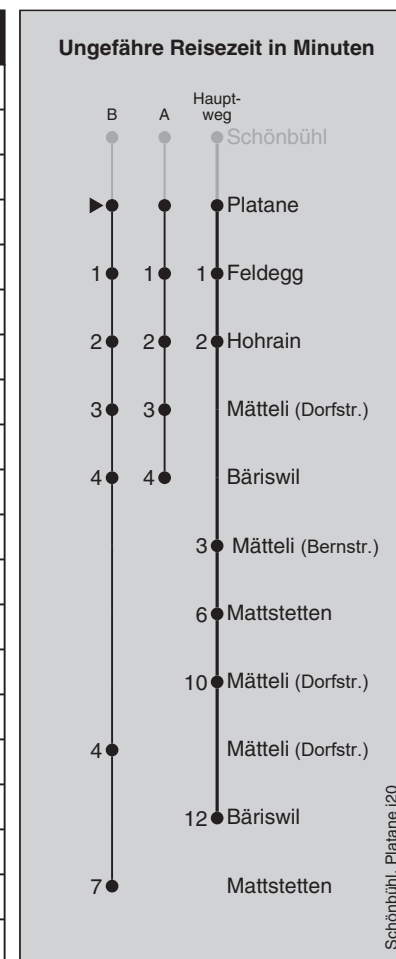

Abfahrten nach Mattstetten / Bärswil

Montag - Freitag		Samstag		Sonn- und Feiertag	
5		5		5	
6	08^A 23[■] 38^A 53[■]	6	08 38	6	
7	08^A 23[■] 38^A 53[■]	7	08 38	7	38
8	08^A 38	8	08 38	8	08 38
9	08 38	9	08 38	9	08 38
10	08 38	10	08 38	10	08 38
11	08 38	11	08 38	11	08 38
12	08 38	12	08 38	12	08 38
13	23 53	13	23 53	13	23 53
14	23 53	14	23 53	14	23 53
15	23 53^A	15	23 53	15	23 53
16	08[■] 23^A 38[■] 53^A	16	23 53	16	23 53
17	08[■] 23^A 38[■] 53^A	17	23 53	17	23 53
18	08[■] 23^A 38[■] 53^A	18	23 53	18	23 53
19	08[■] 23 53	19	23 53	19	23 53
20	23 53	20	23 53	20	23 53
21	23 53	21	23 53	21	23 53
22	23 53	22	23 53	22	23 53
23	27 57[Ⓢ] 57¹⁰_B	23	27 57	23	27 57^B
0	27[Ⓢ]_B	0	27^B	0	

Feiertage: 1. und 2. Januar, Karfreitag, Ostermontag, Auffahrt, Pfingstmontag, 1. August, 25. und 26. Dezember

A =fährt Weg A

■ =fährt bis Mattstetten

B =fährt Weg B

Ⓢ =nur Fr ohne allg. Feiertage

10=Mo-Do ohne allg. Feiertage

Regionalverkehr Bern-Solothurn: 031 925 55 55 - kundenservice@rbs.ch - www.rbs.ch

Fahrplan-Infos
in Echtzeit