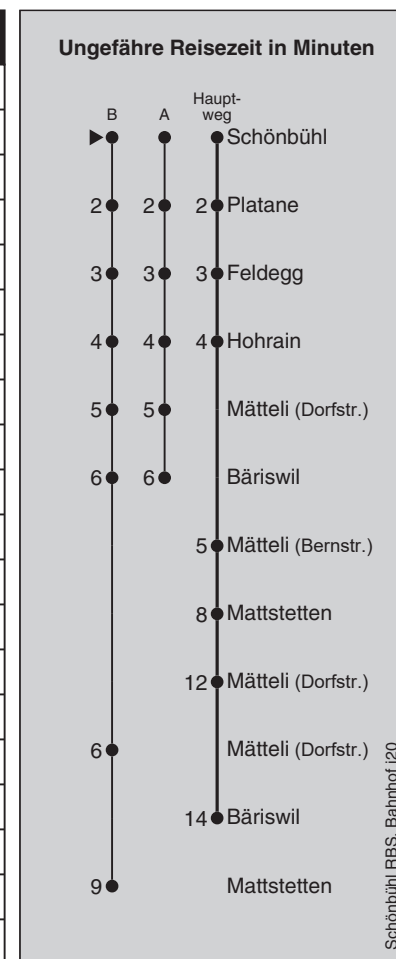

## Abfahrten nach Mattstetten / Bärswil

Montag - Freitag		Samstag		Sonn- und Feiertag	
5		5		5	
6	06 <sup>A</sup> 21 <sup>■</sup> 36 <sup>A</sup> 51 <sup>■</sup>	6	06 36	6	
7	06 <sup>A</sup> 21 <sup>■</sup> 36 <sup>A</sup> 51 <sup>■</sup>	7	06 36	7	36
8	06 <sup>A</sup> 36	8	06 36	8	06 36
9	06 36	9	06 36	9	06 36
10	06 36	10	06 36	10	06 36
11	06 36	11	06 36	11	06 36
12	06 36	12	06 36	12	06 36
13	21 51	13	21 51	13	21 51
14	21 51	14	21 51	14	21 51
15	21 51 <sup>A</sup>	15	21 51	15	21 51
16	06 <sup>■</sup> 21 <sup>A</sup> 36 <sup>■</sup> 51 <sup>A</sup>	16	21 51	16	21 51
17	06 <sup>■</sup> 21 <sup>A</sup> 36 <sup>■</sup> 51 <sup>A</sup>	17	21 51	17	21 51
18	06 <sup>■</sup> 21 <sup>A</sup> 36 <sup>■</sup> 51 <sup>A</sup>	18	21 51	18	21 51
19	06 <sup>■</sup> 21 51	19	21 51	19	21 51
20	21 51	20	21 51	20	21 51
21	21 51	21	21 51	21	21 51
22	21 51	22	21 51	22	21 51
23	25 55 <sup>Ⓢ</sup> 55 <sup>10</sup> <sub>B</sub>	23	25 55	23	25 55 <sup>B</sup>
0	25 <sup>Ⓢ</sup> <sub>B</sub>	0	25 <sup>B</sup>	0	

Feiertage: 1. und 2. Januar, Karfreitag, Ostermontag, Auffahrt, Pfingstmontag, 1. August, 25. und 26. Dezember

A =fährt Weg A

■ =fährt bis Mattstetten

B =fährt Weg B

Ⓢ =nur Fr ohne allg. Feiertage

<sup>10</sup> =Mo-Do ohne allg. Feiertage