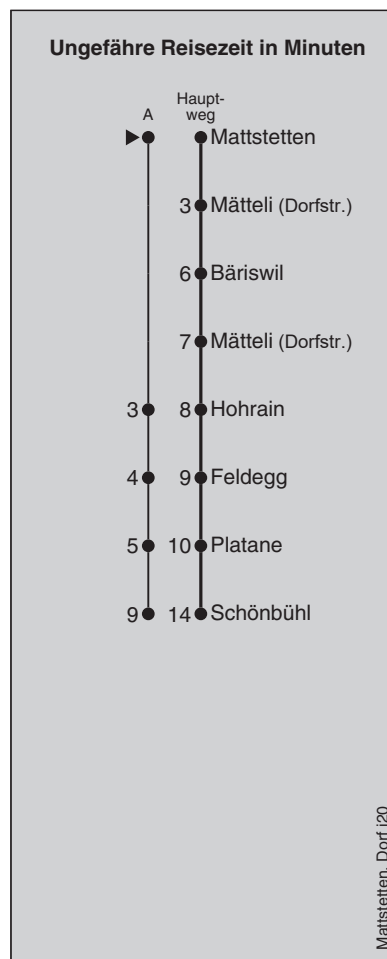

Abfahrten nach Bärswil / Schönbühl

Montag - Freitag		Samstag		Sonn- und Feiertag	
5	44	5		5	
6	04^A 34^A	6	14 44	6	
7	04^A 34^A	7	14 44	7	14 44
8	04^A 44	8	14 44	8	14 44
9	14 44	9	14 44	9	14 44
10	14 44	10	14 44	10	14 44
11	14 44	11	14 44	11	14 44
12	14 44	12	14 44	12	14 44
13	29 59	13	29 59	13	29 59
14	29 59	14	29 59	14	29 59
15	29 49^A	15	29 59	15	29 59
16	19^A 49^A	16	29 59	16	29 59
17	19^A 49^A	17	29 59	17	29 59
18	19^A 49^A	18	29 59	18	29 59
19	29 59	19	29 59	19	29 59
20	29 59	20	29 59	20	29 59
21	29 59	21	29 59	21	29 59
22	29 59	22	29 59	22	29 59
23	33	23	33	23	33
0	03[Ⓢ]	0	03	0	

Feiertage: 1. und 2. Januar, Karfreitag, Ostermontag, Auffahrt, Pfingstmontag, 1. August, 25. und 26. Dezember

A = fährt Weg A

Ⓢ = nur Fr ohne allg. Feiertage

Regionalverkehr Bern-Solothurn: 031 925 55 55 - kundenservice@rbs.ch - www.rbs.ch

Fahrplan-Infos
in Echtzeit