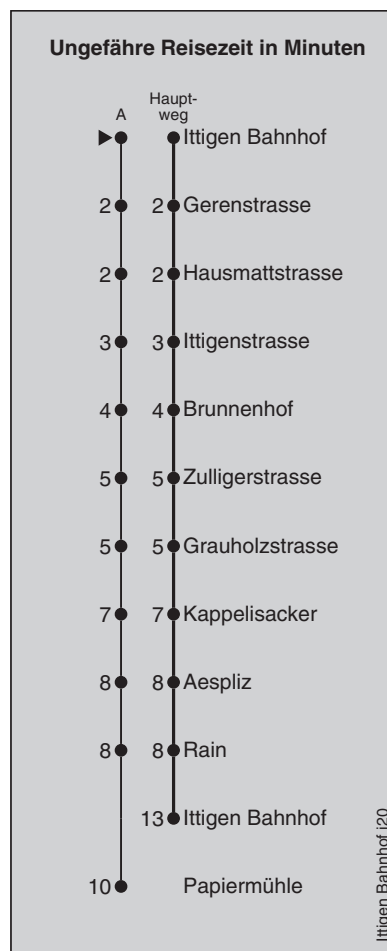

Abfahrten nach Kappelisacker

Montag - Freitag		Samstag		Sonn- und Feiertag	
5		5		5	
6		6		6	
7	29 44 59	7		7	
8	14 29 44 59	8	59	8	
9	14 29 44 59	9	14 29 44 59	9	
10	14 29 44 59	10	14 29 44 59	10	
11	14 29 44 59	11	14 29 44 59	11	
12	14 29 44 59	12	14 29 44 59	12	
13	14 29 44 59	13	14 29 44 59	13	
14	14 29 44 59	14	14 29 44 59	14	
15	14 29 44 59	15	14 29 44 59	15	
16	14 29 44 59	16	14 29 44 59	16	
17	14 29 44 59	17	14 ^A	17	
18	14 29 44 59 ^A	18		18	
19		19		19	
20		20		20	
21		21		21	
22		22		22	
23		23		23	

Fahrplan-Infos
in Echtzeit

Abfahrten nach Kappelisacker / Ittigen Bahnhof

Montag - Freitag		Samstag		Sonn- und Feiertag	
5		5		5	
6		6		6	
7	31 46	7		7	
8	01 16 31 46	8		8	
9	01 16 31 46	9	01 16 31 46	9	
10	01 16 31 46	10	01 16 31 46	10	
11	01 16 31 46	11	01 16 31 46	11	
12	01 16 31 46	12	01 16 31 46	12	
13	01 16 31 46	13	01 16 31 46	13	
14	01 16 31 46	14	01 16 31 46	14	
15	01 16 31 46	15	01 16 31 46	15	
16	01 16 31 46	16	01 16 31 46	16	
17	01 16 31 46	17	01 16 ^A	17	
18	01 16 31 46	18		18	
19	01 ^A	19		19	
20		20		20	
21		21		21	
22		22		22	
23		23		23	