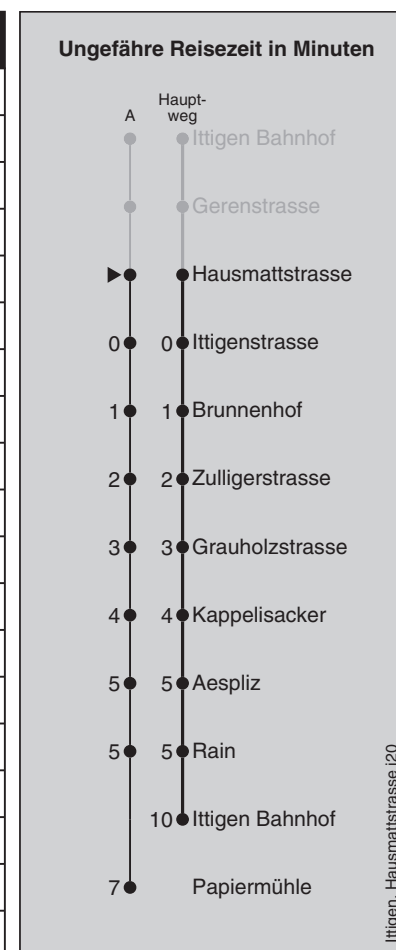

Abfahrten nach Kappelisacker / Ittigen Bahnhof

Montag - Freitag		Samstag		Sonn- und Feiertag	
5		5		5	
6		6		6	
7	31 46	7		7	
8	01 16 31 46	8		8	
9	01 16 31 46	9	01 16 31 46	9	
10	01 16 31 46	10	01 16 31 46	10	
11	01 16 31 46	11	01 16 31 46	11	
12	01 16 31 46	12	01 16 31 46	12	
13	01 16 31 46	13	01 16 31 46	13	
14	01 16 31 46	14	01 16 31 46	14	
15	01 16 31 46	15	01 16 31 46	15	
16	01 16 31 46	16	01 16 31 46	16	
17	01 16 31 46	17	01 16^A	17	
18	01 16 31 46	18		18	
19	01^A	19		19	
20		20		20	
21		21		21	
22		22		22	
23		23		23	

Feiertage: 1. und 2. Januar, Karfreitag, Ostermontag, Auffahrt, Pfingstmontag, 1. August, 25. und 26. Dezember

A=fährt Weg A

Regionalverkehr Bern-Solothurn: 031 925 55 55 - kundenservice@rbs.ch - www.rbs.ch

Fahrplan-Infos
in Echtzeit