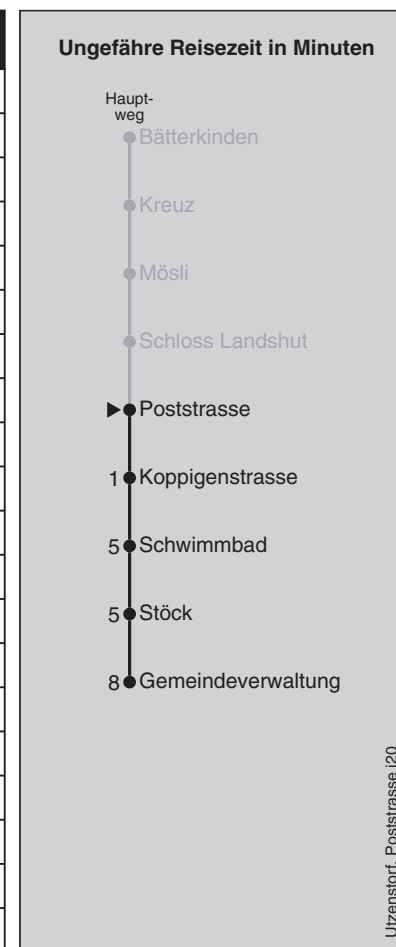

884

Poststrasse

Abfahrten nach Koppigen Gemeindeverwaltung

Montag - Freitag		Samstag		Sonn- und Feiertag	
5	51	5		5	
6	21 51	6	36	6	
7	21 51	7	06 36	7	
8		8	06	8	
9		9		9	
10		10		10	
11	36	11	36	11	
12	06 36	12	06 36	12	
13	06	13	06	13	
14		14		14	
15		15		15	
16	51	16	36	16	
17	21 51	17	06 36	17	
18	21 51	18	06 36	18	
19	36	19		19	
20		20		20	
21		21		21	
22		22		22	
23		23		23	
0		0		0	

Feiertage: 1. und 2. Januar, Karfreitag, Ostermontag, Auffahrt, Pfingstmontag, 1. August, 25. und 26. Dezember
Regionalverkehr Bern-Solothurn: 031 925 55 55 - kundenservice@rbs.ch - www.rbs.ch

Fahrplan-Infos
in Echtzeit