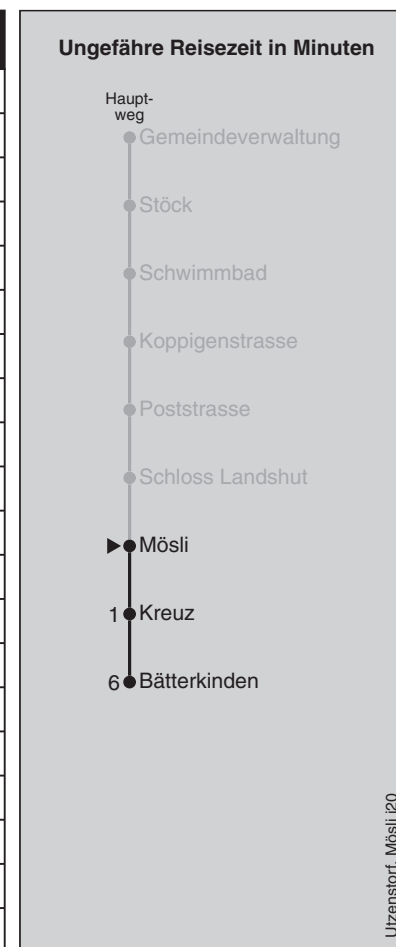

884**Mösli**

Abfahrten nach Bätterkinden

Montag - Freitag		Samstag		Sonn- und Feiertag	
5	36	5		5	
6	06 36	6	21 51	6	
7	06 36	7	21 51	7	
8	06	8	21	8	
9		9		9	
10		10		10	
11	51	11	51	11	
12	21 51	12	21 51	12	
13	21	13	21	13	
14		14		14	
15		15		15	
16		16	51	16	
17	06 36	17	21 51	17	
18	06 36	18	21	18	
19	21	19		19	
20		20		20	
21		21		21	
22		22		22	
23		23		23	
0		0		0	