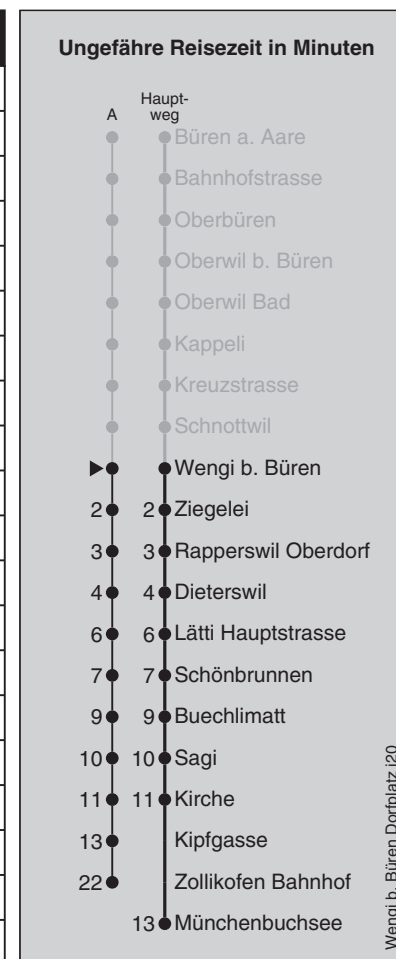

898

Wengi b. Büren

Abfahrten nach Münchenbuchsee / (- Zollikofen Bahnhof)

Montag - Freitag		Samstag		Sonn- und Feiertag	
5	24	5		5	
6	00^A 30^A	6	00	6	00
7	00^A 30^A	7	00	7	00
8	00	8	00	8	00
9	00	9	00	9	00
10	00	10	00	10	00
11	00	11	00	11	00
12	00	12	00	12	00
13	00	13	00	13	00
14	00	14	00	14	00
15	00 30	15	00	15	00
16	00 30	16	00	16	00
17	00 30	17	00	17	00
18	00 30	18	00	18	00
19	00	19	00	19	00
20	00	20	00	20	00
21	00	21	00	21	00
22	00	22	00	22	00
23	00	23	00	23	00
0	00⁵	0	00	0	

Feiertage: 1. und 2. Januar, Karfreitag, Ostermontag, Auffahrt, Pfingstmontag, 1. August, 25. und 26. Dezember

A = fährt Weg A

⁵ = nur Fr ohne allg. Feiertage

Regionalverkehr Bern-Solothurn: 031 925 55 55 - kundenservice@rbs.ch - www.rbs.ch

Fahrplan-Infos
in Echtzeit