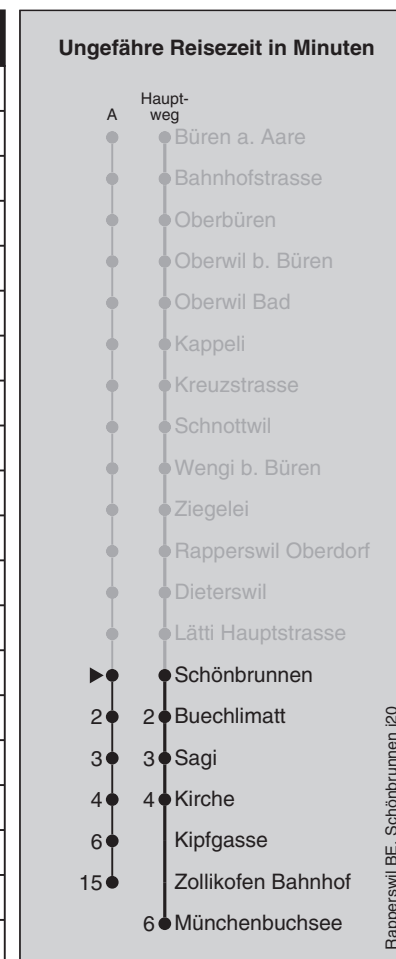

Fahrplan-Infos
in Echtzeit

898

Schönbrunnen

Abfahrten nach Münchenbuchsee / (- Zollikofen Bahnhof)

Montag - Freitag		Samstag		Sonn- und Feiertag	
5	31	5		5	
6	07 ^A 37 ^A	6	07	6	07
7	07 ^A 37 ^A	7	07	7	07
8	07	8	07	8	07
9	07	9	07	9	07
10	07	10	07	10	07
11	07	11	07	11	07
12	07	12	07	12	07
13	07	13	07	13	07
14	07	14	07	14	07
15	07 37	15	07	15	07
16	07 37	16	07	16	07
17	07 37	17	07	17	07
18	07 37	18	07	18	07
19	07	19	07	19	07
20	07	20	07	20	07
21	07	21	07	21	07
22	07	22	07	22	07
23	07	23	07	23	07
0	07 ⁵	0	07	0	