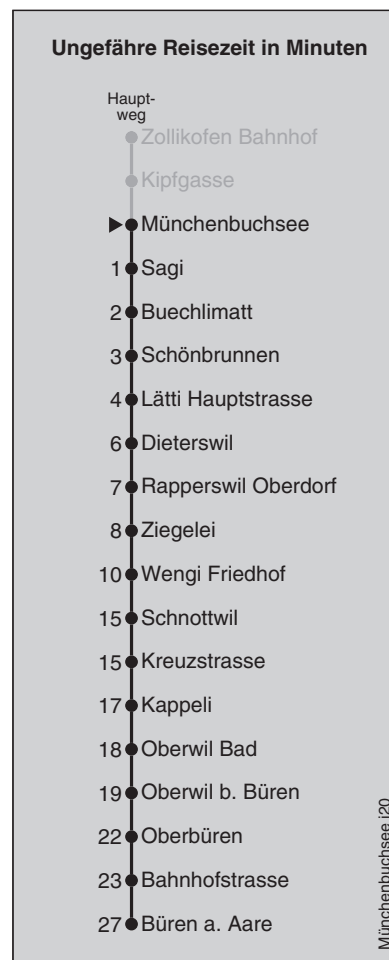

898

Münchenbuchsee

Abfahrten nach Büren a. Aare

Montag - Freitag		Samstag		Sonn- und Feiertag	
5	45	5		5	
6	15 45	6	15	6	15
7	15 45	7	15	7	15
8	15	8	15	8	15
9	15	9	15	9	15
10	15	10	15	10	15
11	15	11	15	11	15
12	15	12	15	12	15
13	15	13	15	13	15
14	15	14	15	14	15
15	15 45	15	15	15	15
16	15 45	16	15	16	15
17	15 45	17	15	17	15
18	15 45	18	15	18	15
19	15	19	15	19	15
20	15	20	15	20	15
21	15	21	15	21	15
22	15	22	15	22	15
23	15	23	15	23	15
0	28 [Ⓢ]	0	28	0	