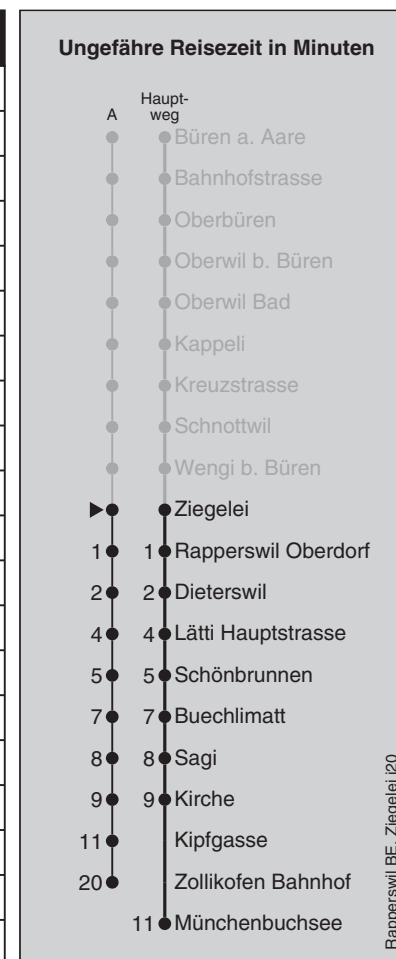

Fahrplan-Infos
in Echtzeit

898

Ziegelei

Abfahrten nach Münchenbuchsee / (- Zollikofen Bahnhof)

Montag - Freitag		Samstag		Sonn- und Feiertag	
5	26	5		5	
6	02 ^A 32 ^A	6	02	6	02
7	02 ^A 32 ^A	7	02	7	02
8	02	8	02	8	02
9	02	9	02	9	02
10	02	10	02	10	02
11	02	11	02	11	02
12	02	12	02	12	02
13	02	13	02	13	02
14	02	14	02	14	02
15	02 32	15	02	15	02
16	02 32	16	02	16	02
17	02 32	17	02	17	02
18	02 32	18	02	18	02
19	02	19	02	19	02
20	02	20	02	20	02
21	02	21	02	21	02
22	02	22	02	22	02
23	02	23	02	23	02
0	02 ⁵	0	02	0	