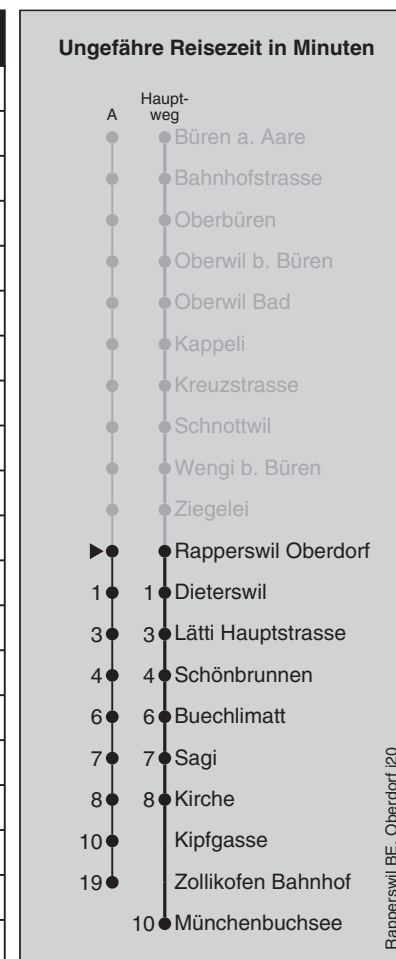

Fahrplan-Infos
in Echtzeit

898

Rapperswil Oberdorf

Abfahrten nach Münchenbuchsee / (- Zollikofen Bahnhof)

Montag - Freitag		Samstag		Sonn- und Feiertag	
5	27	5		5	
6	03 ^A 33 ^A	6	03	6	03
7	03 ^A 33 ^A	7	03	7	03
8	03	8	03	8	03
9	03	9	03	9	03
10	03	10	03	10	03
11	03	11	03	11	03
12	03	12	03	12	03
13	03	13	03	13	03
14	03	14	03	14	03
15	03 33	15	03	15	03
16	03 33	16	03	16	03
17	03 33	17	03	17	03
18	03 33	18	03	18	03
19	03	19	03	19	03
20	03	20	03	20	03
21	03	21	03	21	03
22	03	22	03	22	03
23	03	23	03	23	03
0	03 ⁵	0	03	0	