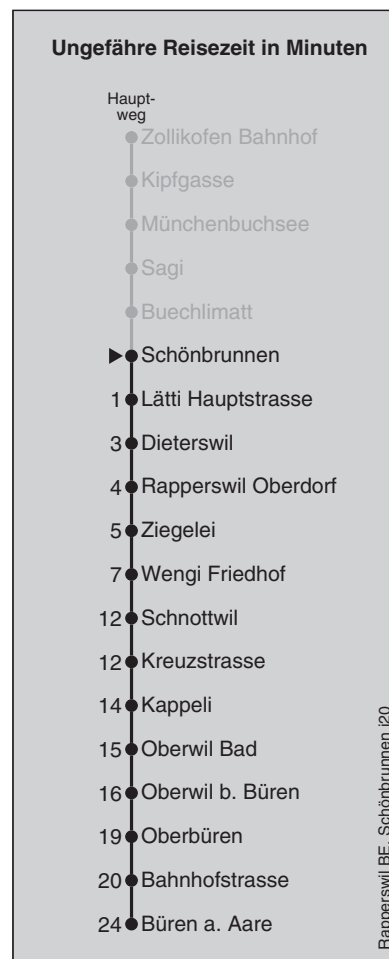

Fahrplan-Infos
in Echtzeit

898

Schönbrunnen

Abfahrten nach Büren a. Aare

Montag - Freitag		Samstag		Sonn- und Feiertag	
5	48	5		5	
6	18 48	6	18	6	18
7	18 48	7	18	7	18
8	18	8	18	8	18
9	18	9	18	9	18
10	18	10	18	10	18
11	18	11	18	11	18
12	18	12	18	12	18
13	18	13	18	13	18
14	18	14	18	14	18
15	18 48	15	18	15	18
16	18 48	16	18	16	18
17	18 48	17	18	17	18
18	18 48	18	18	18	18
19	18	19	18	19	18
20	18	20	18	20	18
21	18	21	18	21	18
22	18	22	18	22	18
23	18	23	18	23	18
0	31 [Ⓢ]	0	31	0	