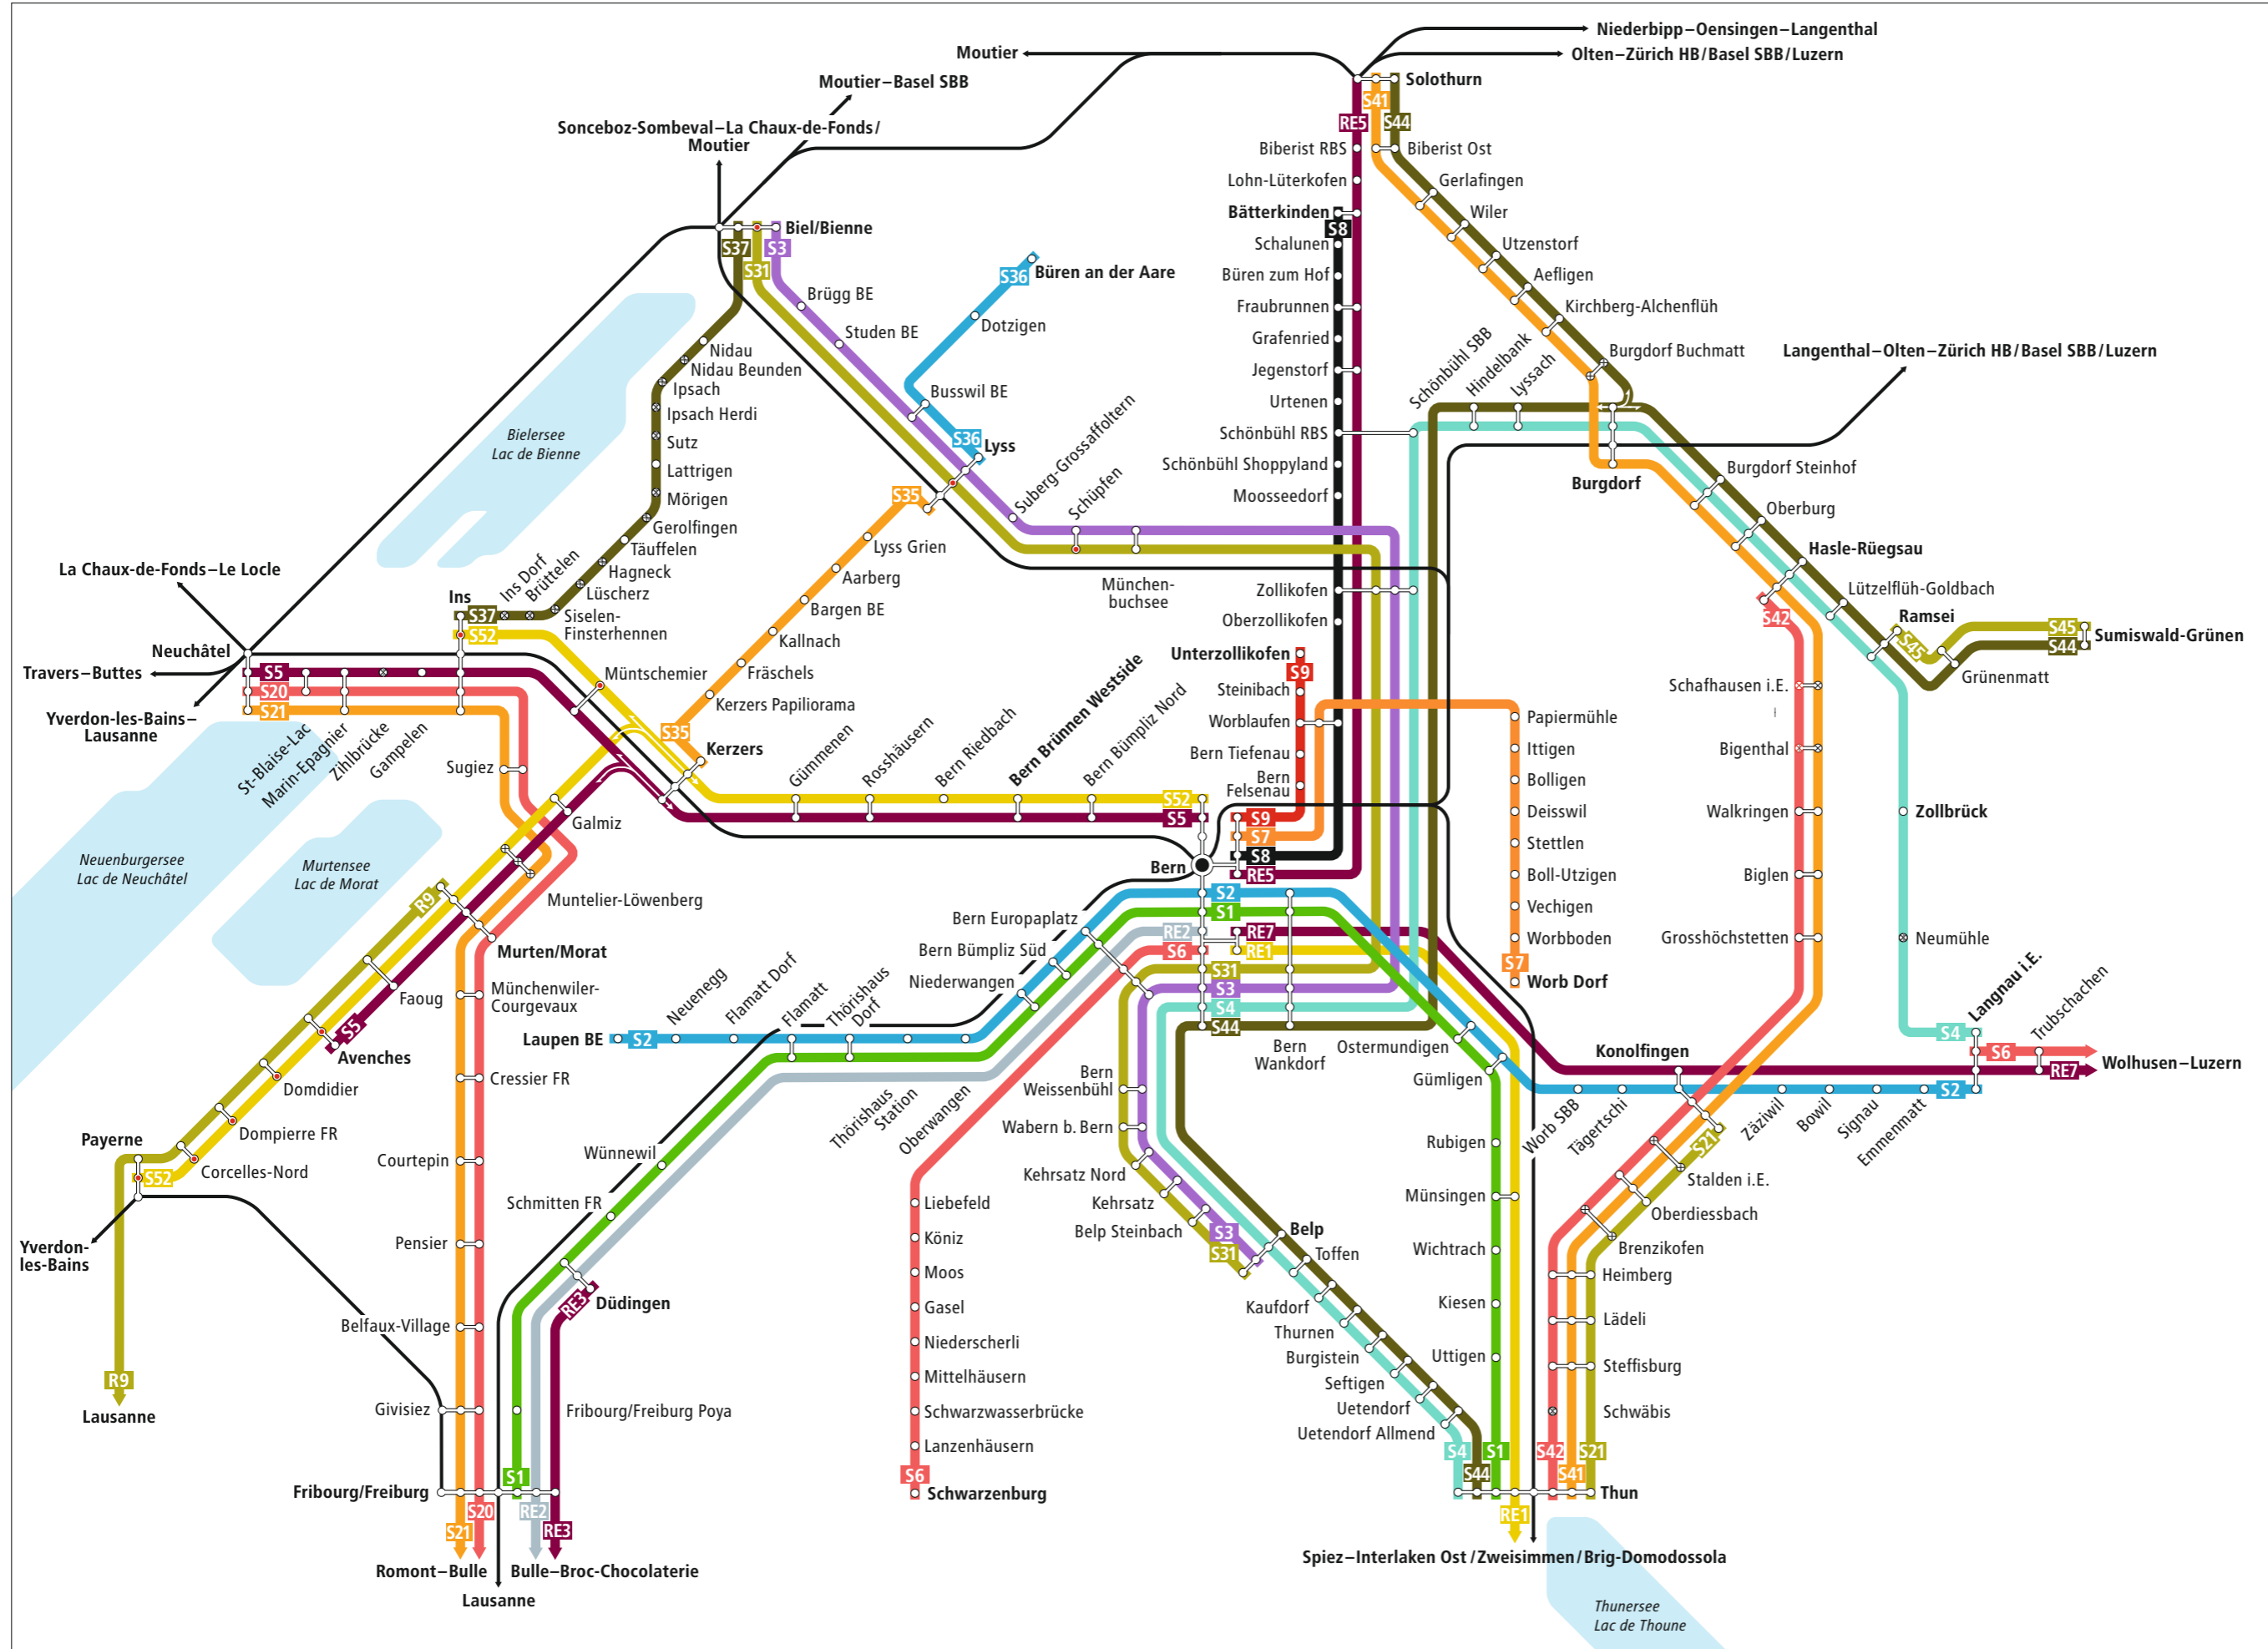

Linienetz S-Bahn Bern Plan du réseau RER Berne

Zeichenerklärung/Légende

- Bahn hält nur zeitweise / Arrêt à certaines heures
- Halt auf Verlangen / Arrêt sur demande
- Übrige Bahnlagen / Autres lignes ferroviaires
- Flügelzug (2 Ziele) / Train multi-branches (2 destinations)